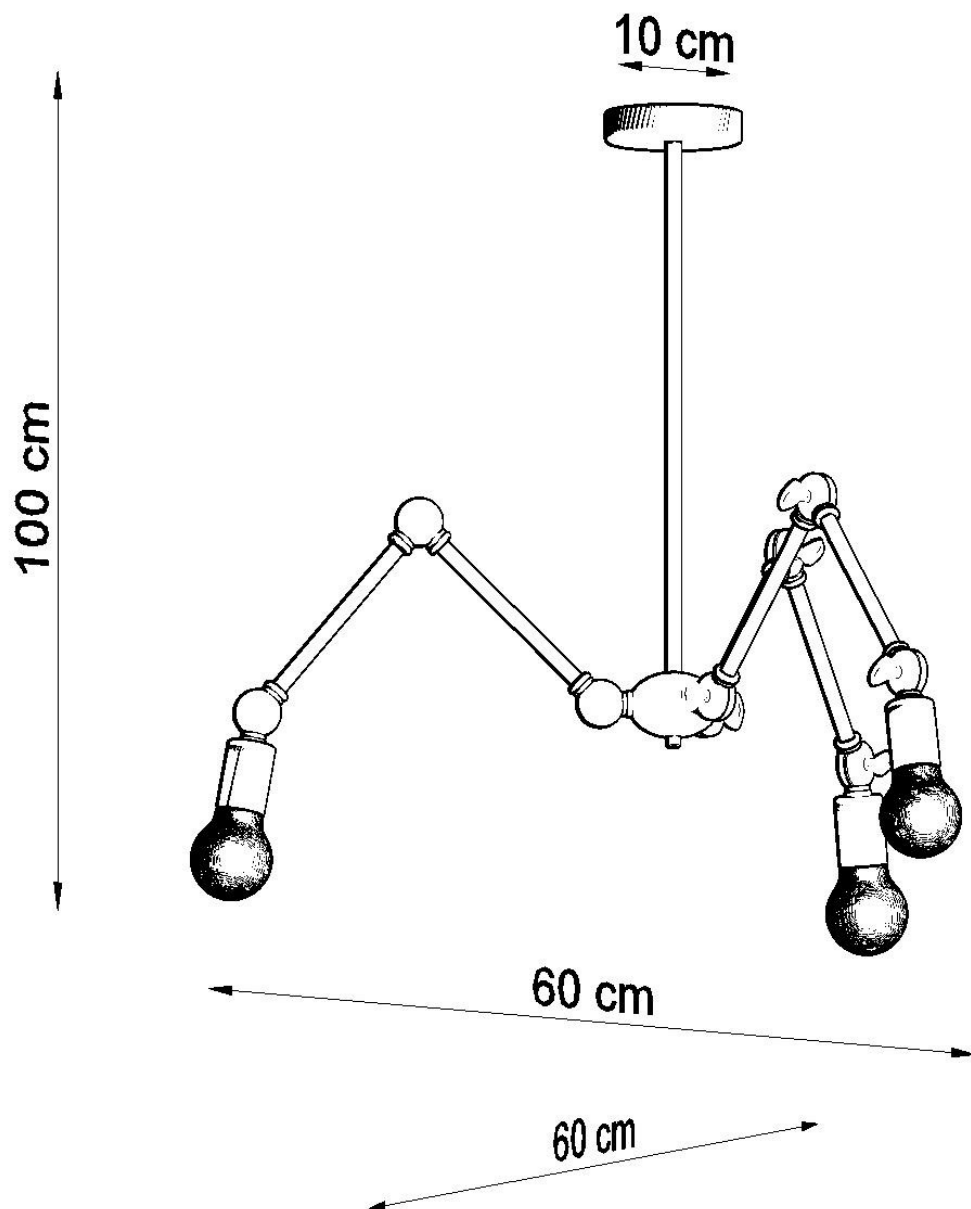

Ficha técnica

Lámpara suspendida STARK 3 negro, E27

LEDBOX®