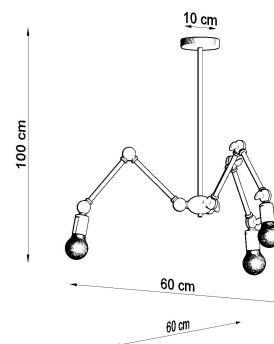

Ficha técnica

Lámpara suspendida STARK 3 negro, E27

LEDBOX®

AVISO

Datos sujetos a cambios sin aviso. Excepto errores y omisiones. Asegúrese de utilizar el archivo más reciente posible.