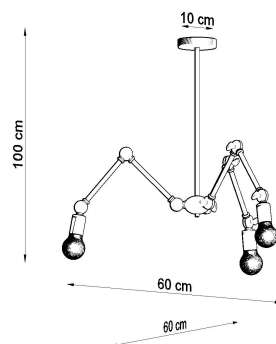

Ficha técnica

Lámpara suspendida STARK 3 negro, E27

LEDBOX®

AVISO

Datos sujetos a cambios sin aviso. Excepto errores y omisiones. Asegúrese de utilizar el archivo más reciente posible.