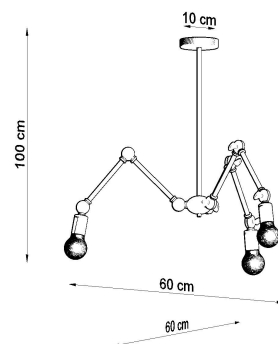

Bombilla: E27, 3x60W, 50Hz, 220V, IP20

Bombilla no incluida.

Dimensiones: 60/60/100 cm.

Material: Acero

De color negro

Ficha técnica

Lámpara suspendida STARK 3 negro, E27

LEDBOX®

ESQUEMA DE INSTALACIÓN

Ficha técnica

Lámpara suspendida STARK 3 negro, E27

LEDBOX®

GALERIA

Ficha técnica

Lámpara suspendida STARK 3 negro, E27

LEDBOX®