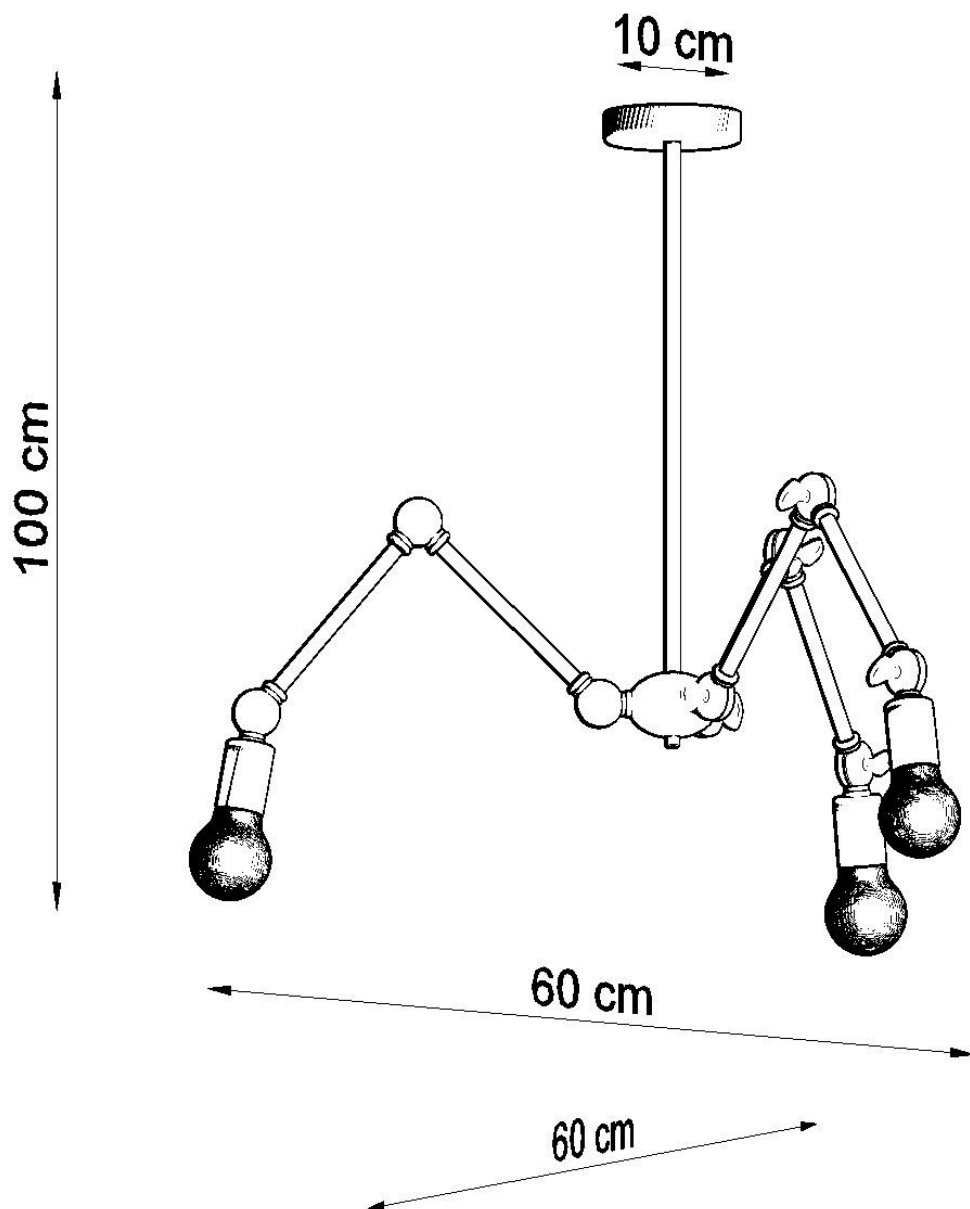

Ficha técnica

Lámpara suspendida STARK 3 negro, E27

LEDBOX®