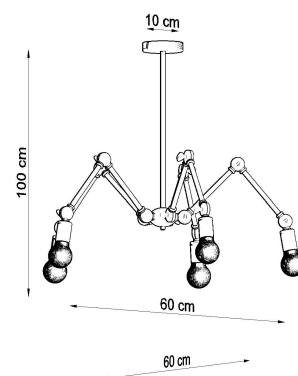

Bombilla: E27, 5x60W, 50Hz, 220V, IP20

Bombilla no incluida.

Dimensiones: 60/60/100 cm.

Material: Acero

De color negro

Ficha técnica

Lámpara suspendida STARK 5 negro, E27

LEDBOX®

ESQUEMA DE INSTALACIÓN

Ficha técnica

Lámpara suspendida STARK 5 negro, E27

LEDBOX®

GALERIA

Ficha técnica

Lámpara suspendida STARK 5 negro, E27

LEDBOX®