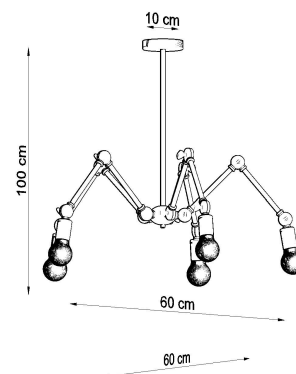

Bombilla: E27, 5x60W, 50Hz, 220V, IP20

Bombilla no incluida.

Dimensiones: 60/60/100 cm.

Material: Acero

De color negro

Ficha técnica

Lámpara suspendida STARK 5 negro, E27

LEDBOX®

ESQUEMA DE INSTALACIÓN

Ficha técnica

Lámpara suspendida STARK 5 negro, E27

LEDBOX®

GALERIA

Ficha técnica

Lámpara suspendida STARK 5 negro, E27

LEDBOX®