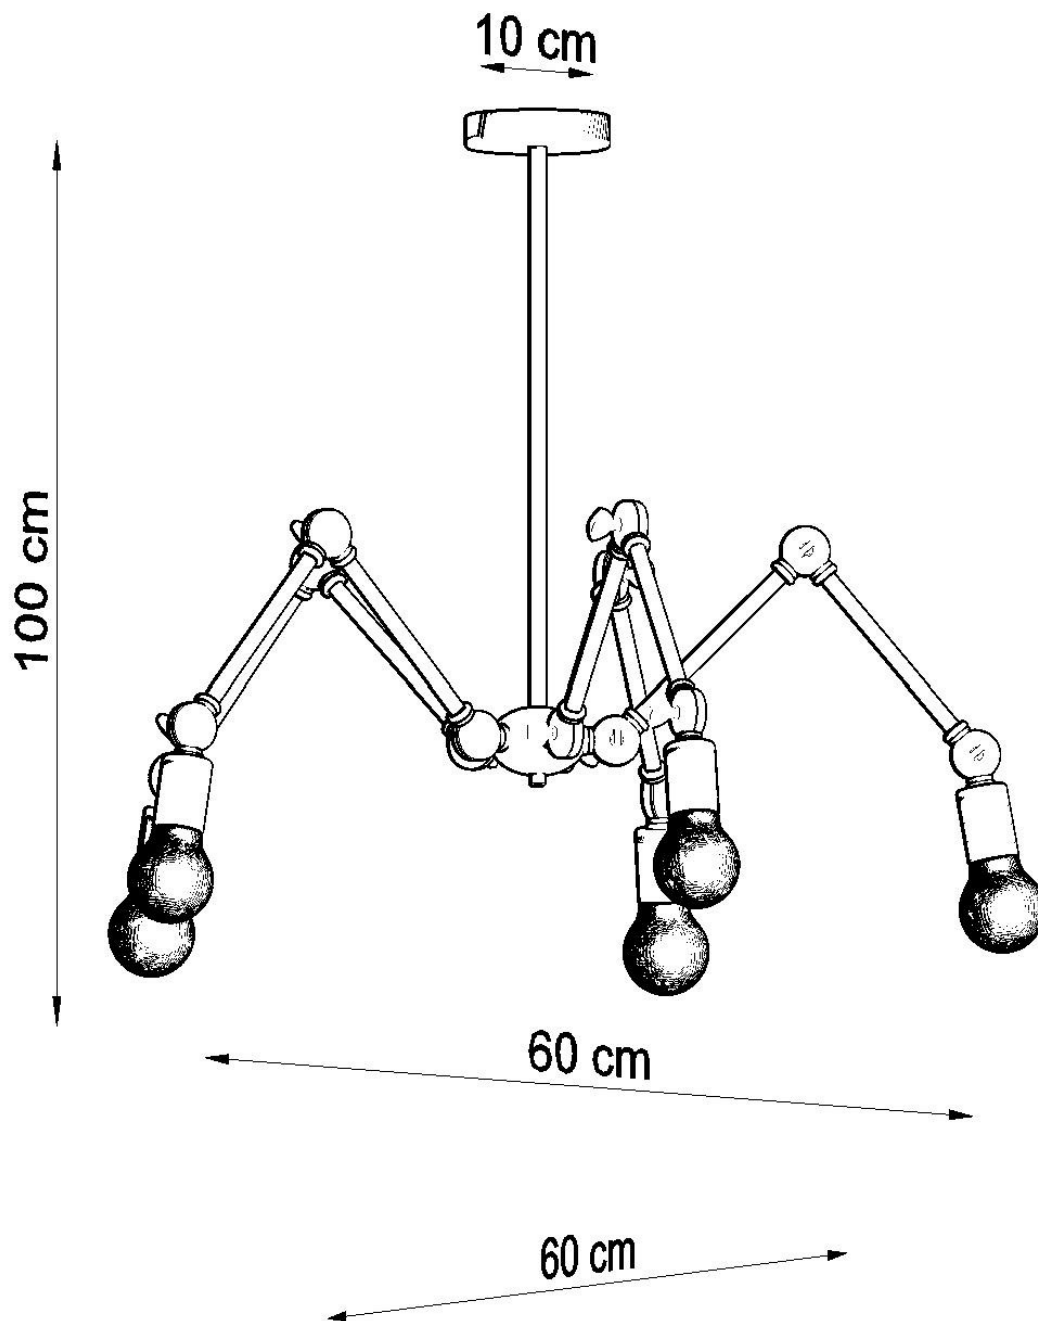

Lámpara suspendida STARK 5 negro, E27

ESPECIFICACIONES

Puntos de Luz	5
Alimentación	AC220V
Casquillo	E27
Otros	Housing
Color	negro
Interior-exterior	Interior
Protección IP	IP20
Estilo	moderno
Estancia	dormitorio

Referencia

LD2021310

Dimensiones del producto

600x600x1000mm

Dimensiones del packaging

50,5x59x30cm

DETALLES

La mayor ventaja de las lámparas de la colección Stark es la capacidad de ajustar su diseño al gusto del propietario y al interior. Es por eso que lo recomendamos a los usuarios más exigentes que aprecian la comodidad y las soluciones prácticas.

Bombilla: E27, 5x60W, 50Hz, 220V, IP20

Bombilla no incluida.

Dimensiones: 60/60/100 cm.

Material: Acero

De color negro

Ficha técnica

Lámpara suspendida STARK 5 negro, E27

LEDBOX®

ESQUEMA DE INSTALACIÓN

Ficha técnica

Lámpara suspendida STARK 5 negro, E27

LEDBOX®

GALERIA

Ficha técnica

Lámpara suspendida STARK 5 negro, E27

LEDBOX®