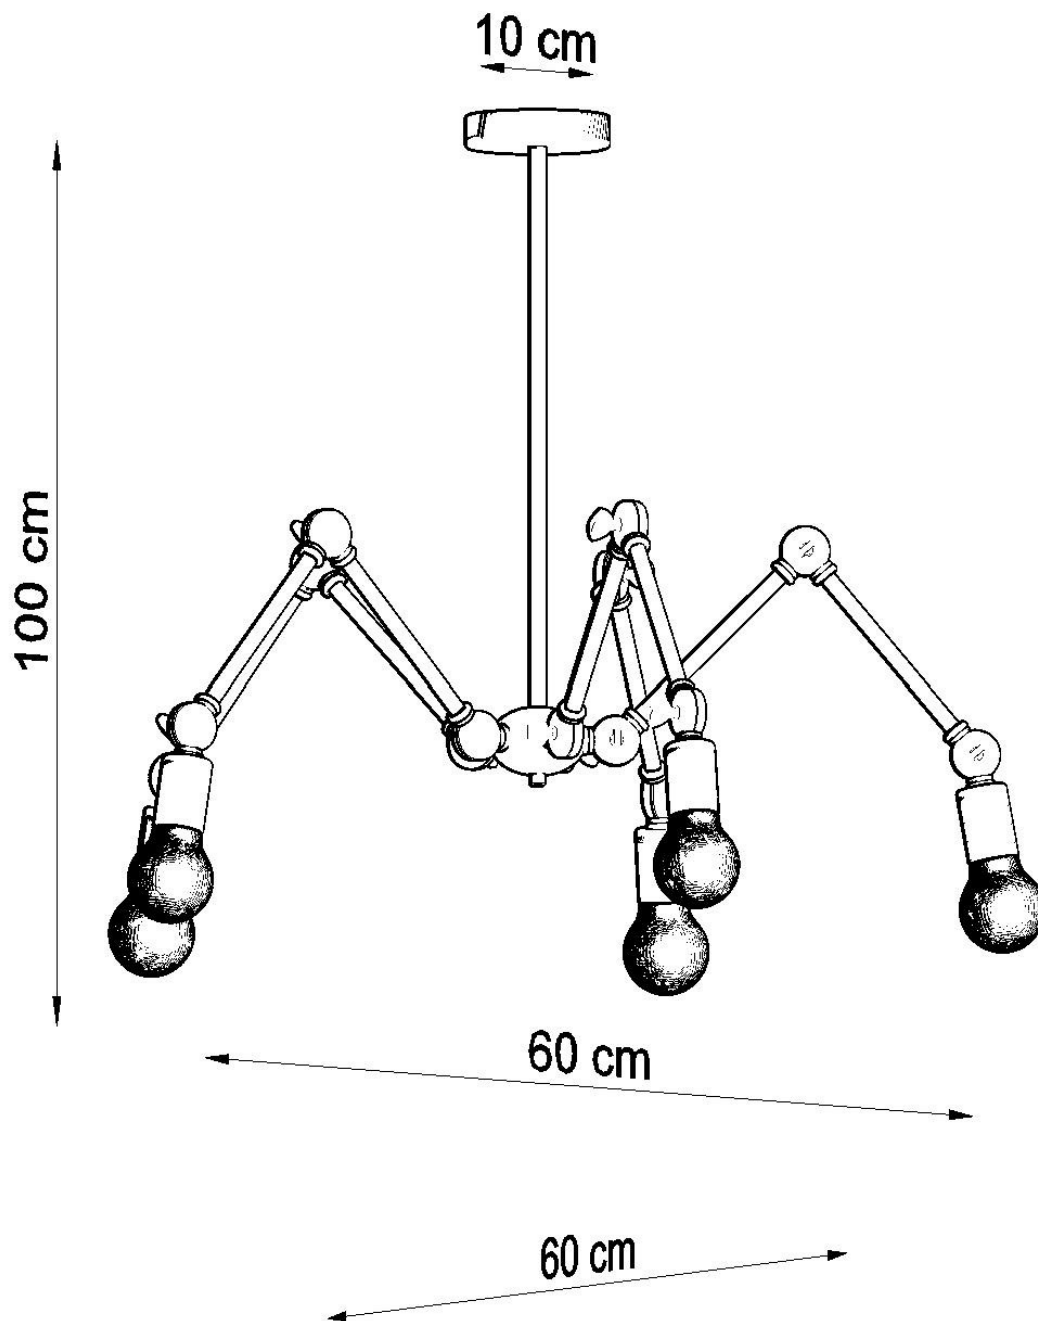

#### Dimensiones del producto

600x600x1000mm

Bombilla: E27, 5x60W, 50Hz, 220V, IP20

Bombilla no incluida.

Dimensiones: 60/60/100 cm.

Material: Acero

De color negro

## Ficha técnica

Lámpara suspendida STARK 5 negro, E27

LEDBOX®

### ESQUEMA DE INSTALACIÓN