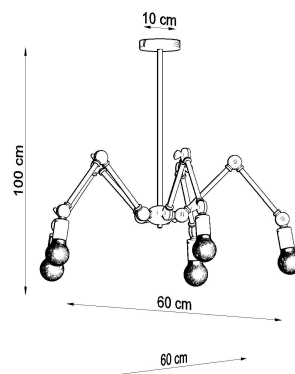

Ficha técnica

Lámpara suspendida STARK 5 negro, E27

LEDBOX®

AVISO

Datos sujetos a cambios sin aviso. Excepto errores y omisiones. Asegúrese de utilizar el archivo más reciente posible.