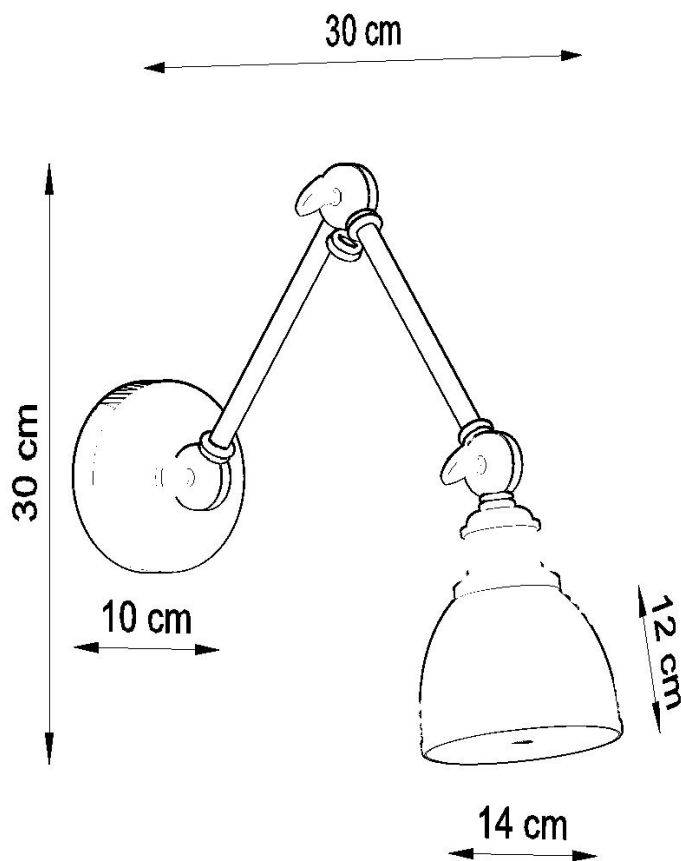

ESQUEMA DE INSTALACIÓN