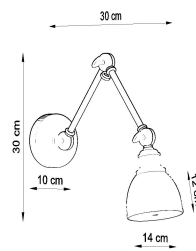

Ficha técnica

Aplique de pared STARK SHADE negro, E27

LEDBOX®

AVISO

Datos sujetos a cambios sin aviso. Excepto errores y omisiones. Asegúrese de utilizar el archivo más reciente posible.