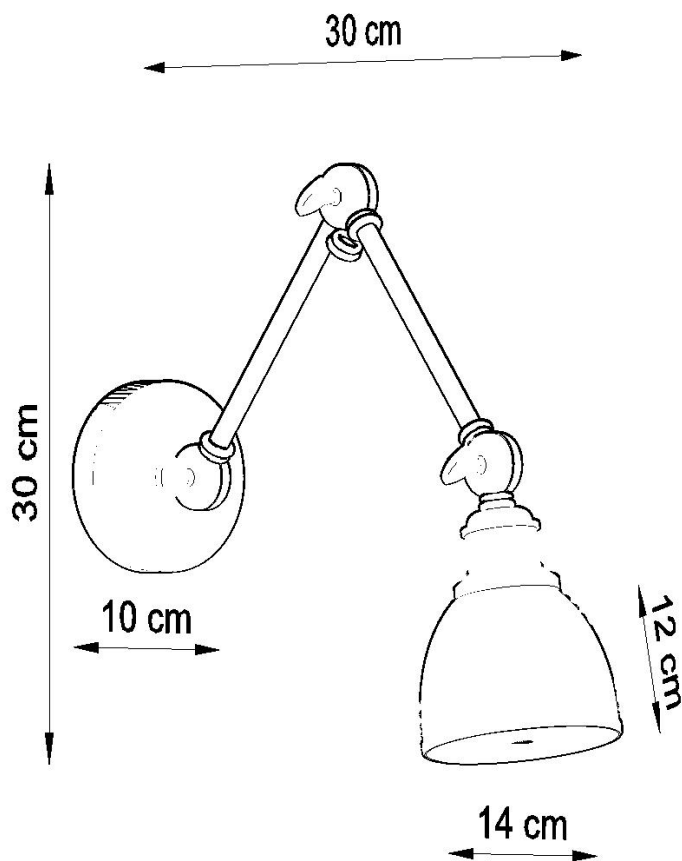

ESQUEMA DE INSTALACIÓN