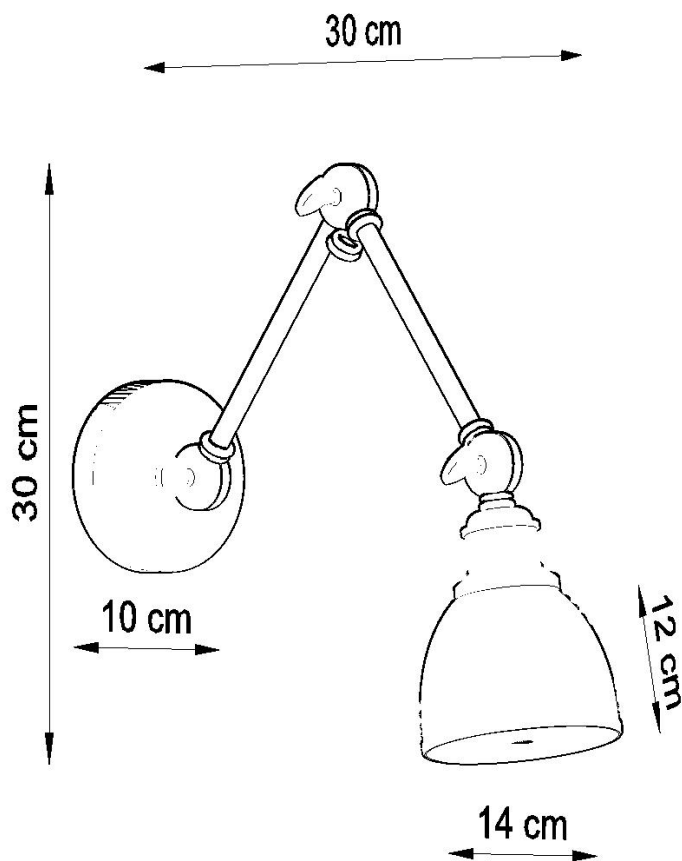

Bombilla: E27, 1x60W, 50Hz, 220V, IP20

Bombilla no incluida.

Dimensiones: 30/30/30 cm.

Dimensión de la pantalla: 14/12 cm

Material: Acero

De color negro

ESQUEMA DE INSTALACIÓN

GALERIA