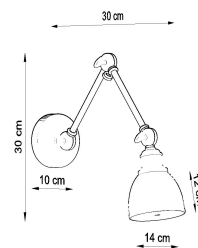

Ficha técnica

Aplique de pared STARK SHADE negro, E27

LEDBOX®

AVISO

Datos sujetos a cambios sin aviso. Excepto errores y omisiones. Asegúrese de utilizar el archivo más reciente posible.