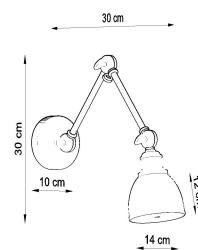

Ficha técnica

Aplique de pared STARK SHADE negro, E27

LEDBOX®

AVISO

Datos sujetos a cambios sin aviso. Excepto errores y omisiones. Asegúrese de utilizar el archivo más reciente posible.