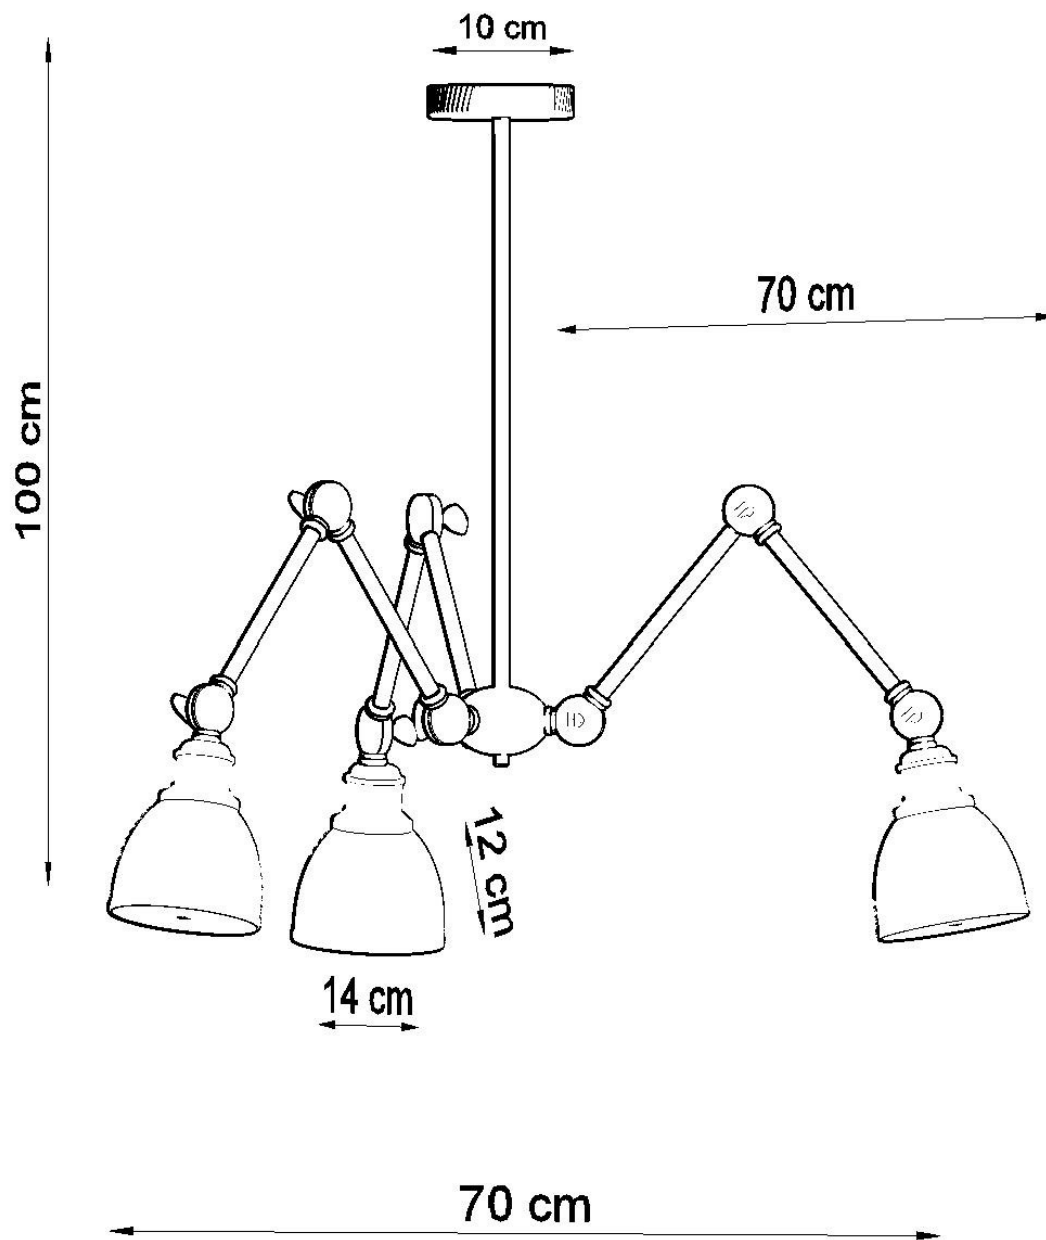

Lámpara suspendida STARK SHADE 3 negro, E27

ESPECIFICACIONES

Puntos de Luz	3
Alimentación	AC220V
Casquillo	E27
Otros	Housing
Color	negro
Interior-exterior	Interior
Protección IP	IP20
Estilo	moderno
Estancia	dormitorio

Referencia

LD2021312

Dimensiones del producto

700x700x1000mm

Dimensiones del packaging

50x40x30cm

DETALLES

La mayor ventaja de las lámparas de la colección Stark es la capacidad de ajustar su diseño al gusto del propietario y al interior. Es por eso que lo recomendamos a los usuarios más exigentes que aprecian la comodidad y las soluciones prácticas.

Bombilla: E27, 3x60W, 50Hz, 220V, IP20

Bombilla no incluida.

Dimensiones: 70/70/100 cm.

Dimensión de la pantalla: 14/12 cm

Material: Acero

De color negro

Ficha técnica

Lámpara suspendida STARK SHADE 3 negro, E27

LEDBOX®

ESQUEMA DE INSTALACIÓN

Ficha técnica

Lámpara suspendida STARK SHADE 3 negro, E27

LEDBOX®

GALERIA

Ficha técnica

Lámpara suspendida STARK SHADE 3 negro, E27