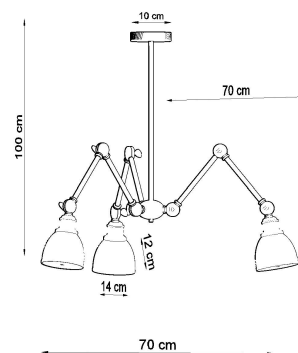

Ficha técnica

Lámpara suspendida STARK SHADE 3 negro, E27

LEDBOX®

AVISO

Datos sujetos a cambios sin aviso. Excepto errores y omisiones. Asegúrese de utilizar el archivo más reciente posible.