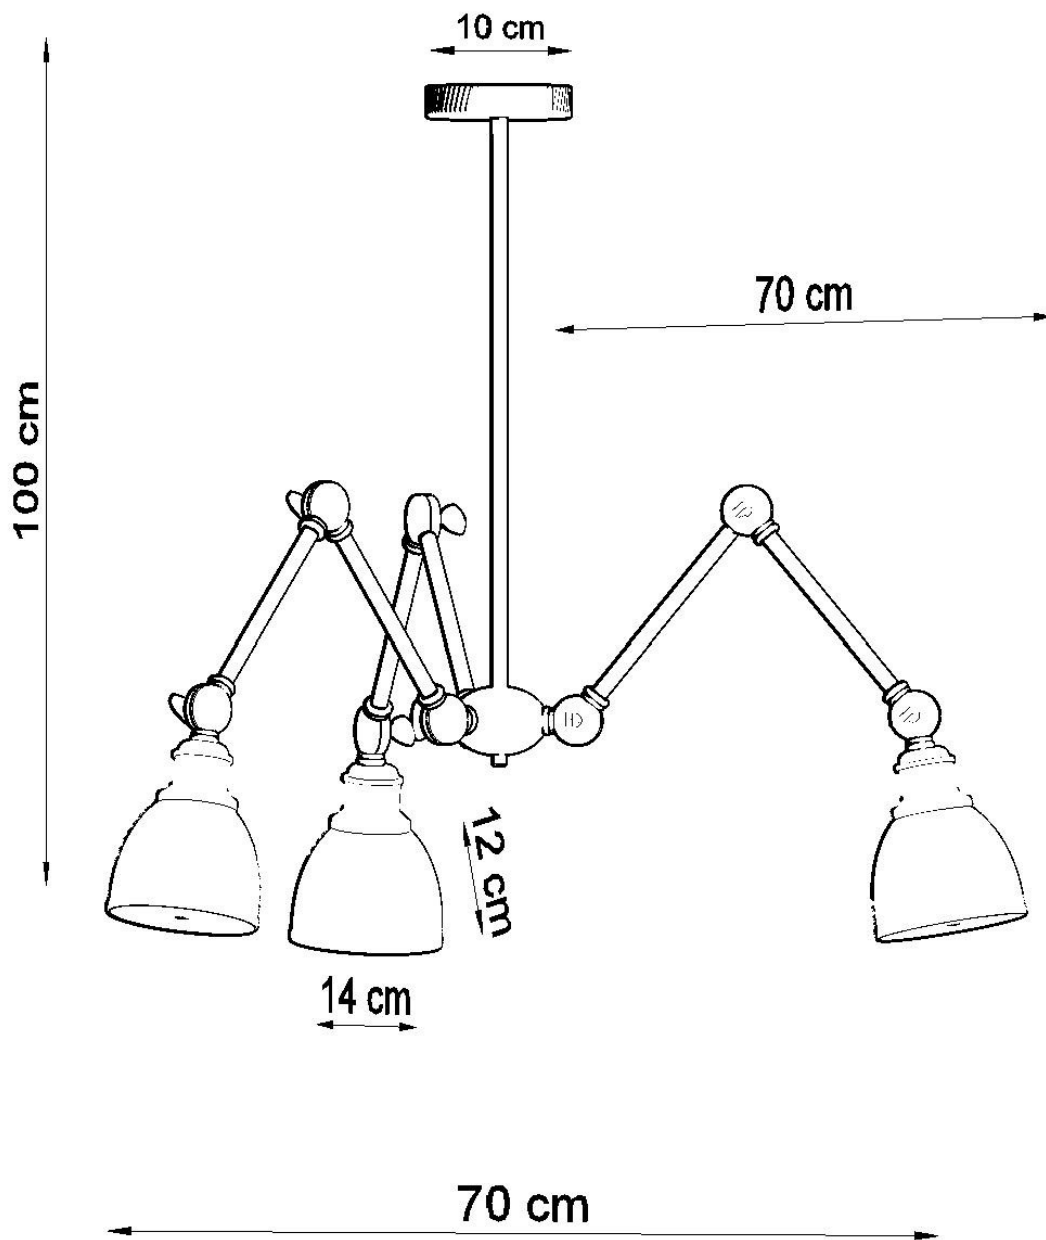

Lámpara suspendida STARK SHADE 3 negro, E27

ESPECIFICACIONES

Puntos de Luz	3
Alimentación	AC220V
Casquillo	E27
Otros	Housing
Color	negro
Interior-exterior	Interior
Protección IP	IP20
Estilo	moderno
Estancia	dormitorio

Referencia

LD2021312

Dimensiones del producto

700x700x1000mm

Dimensiones del packaging

50x40x30cm

DETALLES

La mayor ventaja de las lámparas de la colección Stark es la capacidad de ajustar su diseño al gusto del propietario y al interior. Es por eso que lo recomendamos a los usuarios más exigentes que aprecian la comodidad y las soluciones prácticas.

Bombilla: E27, 3x60W, 50Hz, 220V, IP20

Bombilla no incluida.

Dimensiones: 70/70/100 cm.

Dimensión de la pantalla: 14/12 cm

Material: Acero

De color negro

Ficha técnica

Lámpara suspendida STARK SHADE 3 negro, E27

LEDBOX®

ESQUEMA DE INSTALACIÓN

Ficha técnica

Lámpara suspendida STARK SHADE 3 negro, E27

LEDBOX®

GALERIA

Ficha técnica

Lámpara suspendida STARK SHADE 3 negro, E27