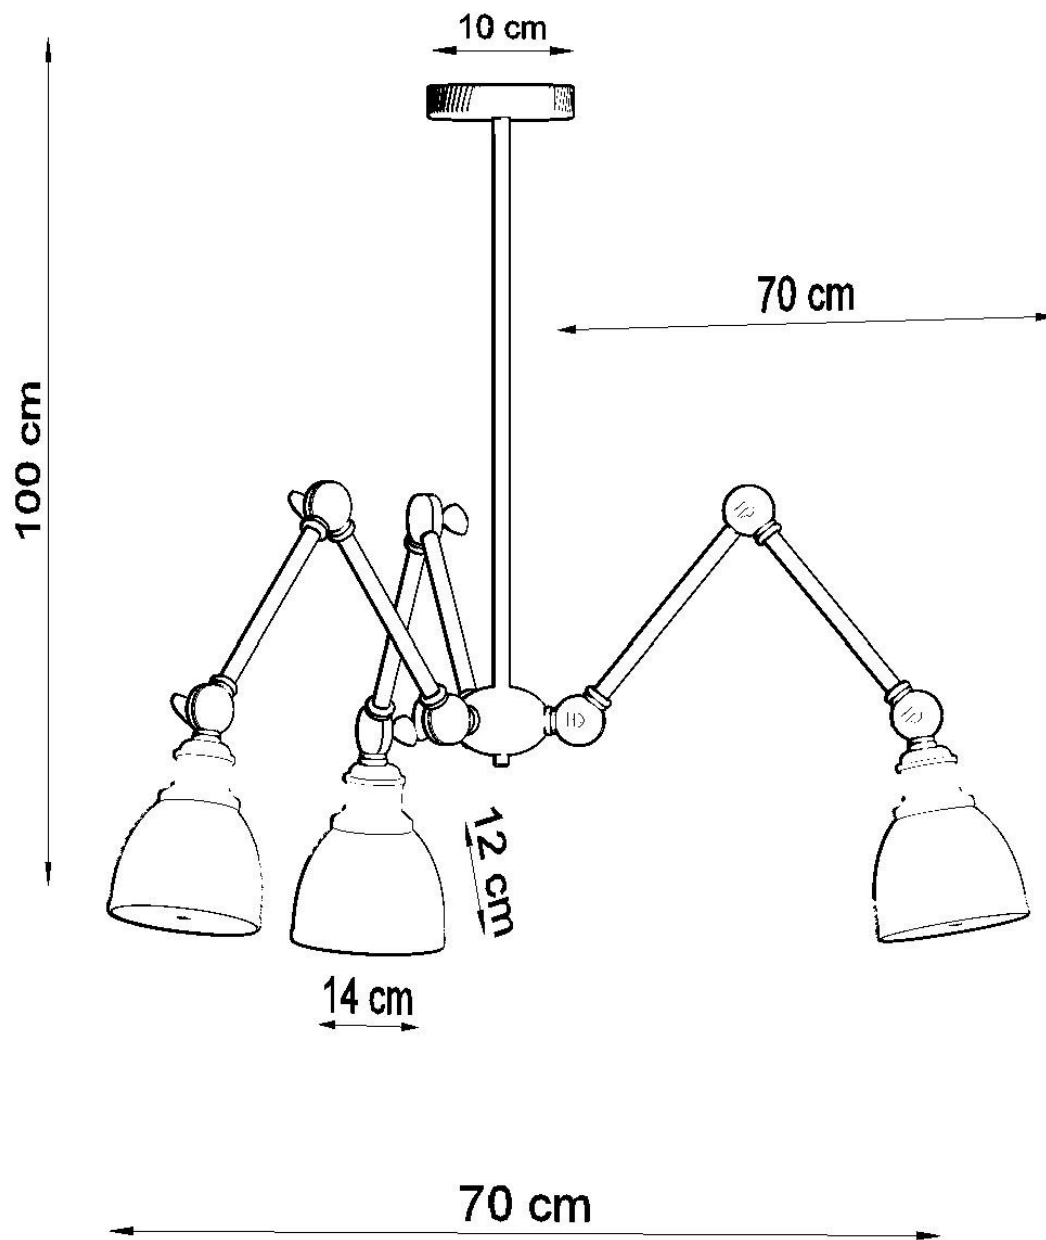

Ficha técnica

Lámpara suspendida STARK SHADE 3 negro, E27

LEDBOX®