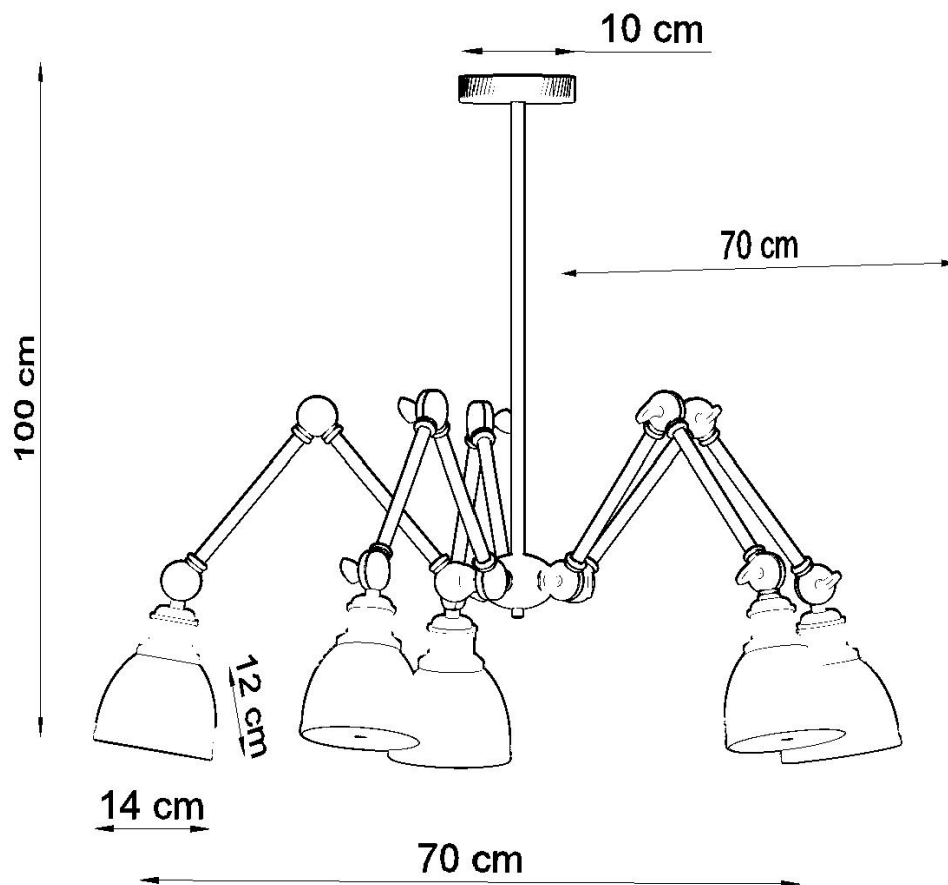

Lámpara suspendida STARK SHADE 5 negro, E27

ESPECIFICACIONES

Puntos de Luz	5
Alimentación	AC220V
Casquillo	E27
Otros	Housing
Color	negro
Interior-externo	Interior
Protección IP	IP20
Estilo	moderno
Estancia	dormitorio

Referencia

LD2021313

Dimensiones del producto

700x700x1000mm

Dimensiones del packaging

50,5x59x30cm

DETALLES

La mayor ventaja de las lámparas de la colección Stark es la capacidad de ajustar su diseño al gusto del propietario y al interior. Es por eso que lo recomendamos a los usuarios más exigentes que aprecian la comodidad y las soluciones prácticas.

Bombilla: E27, 5x60W, 50Hz, 220V, IP20

Bombilla no incluida.

Dimensiones: 70/70/100 cm.

Dimensión de la pantalla: 14/12 cm

Material: Acero

De color negro

ESQUEMA DE INSTALACIÓN

GALERIA