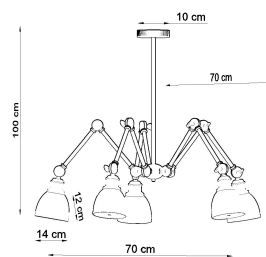

Ficha técnica

Lámpara suspendida STARK SHADE 5 negro, E27

LEDBOX®

AVISO

Datos sujetos a cambios sin aviso. Excepto errores y omisiones. Asegúrese de utilizar el archivo más reciente posible.