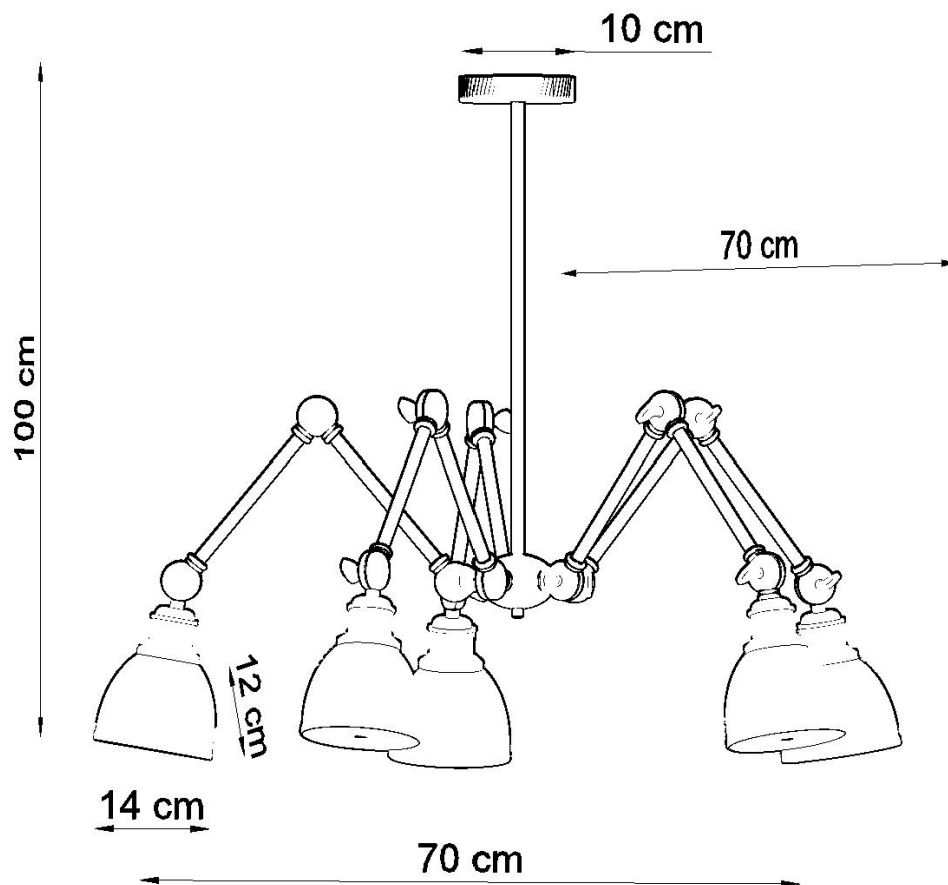

ESQUEMA DE INSTALACIÓN