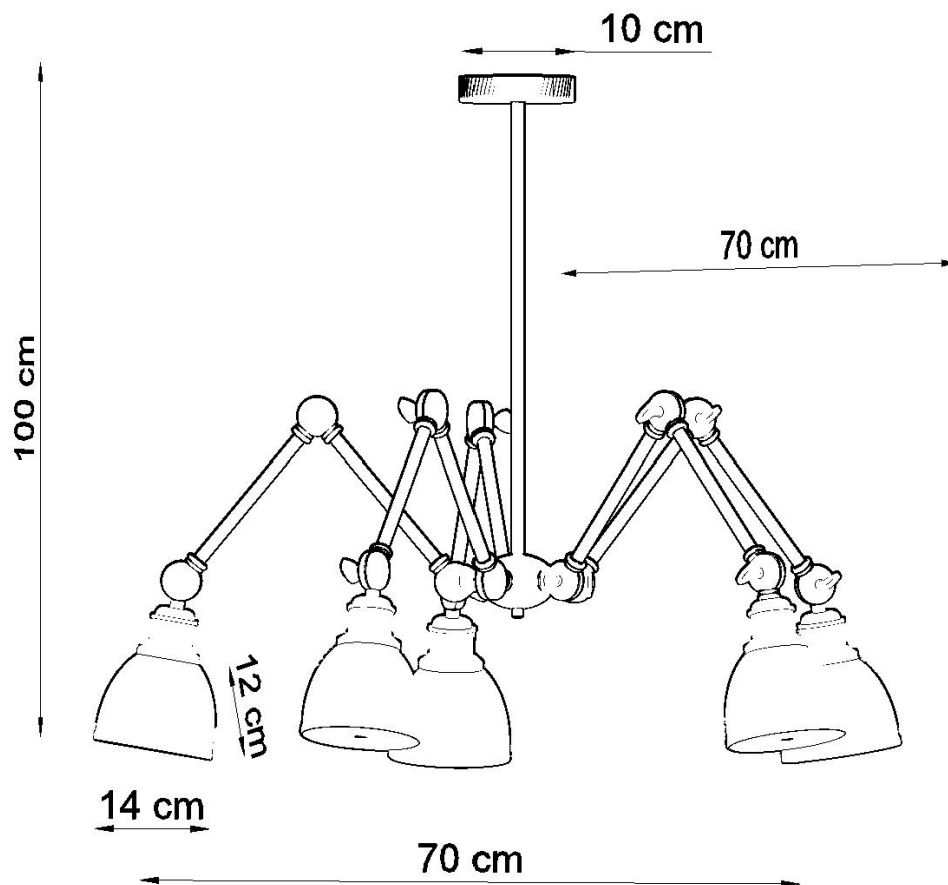

#### Dimensiones del producto

700x700x1000mm

#### Dimensiones del packaging

50,5x59x30cm

Bombilla: E27, 5x60W, 50Hz, 220V, IP20

Bombilla no incluida.

Dimensiones: 70/70/100 cm.

Dimensión de la pantalla: 14/12 cm

Material: Acero

De color negro

## ESQUEMA DE INSTALACIÓN