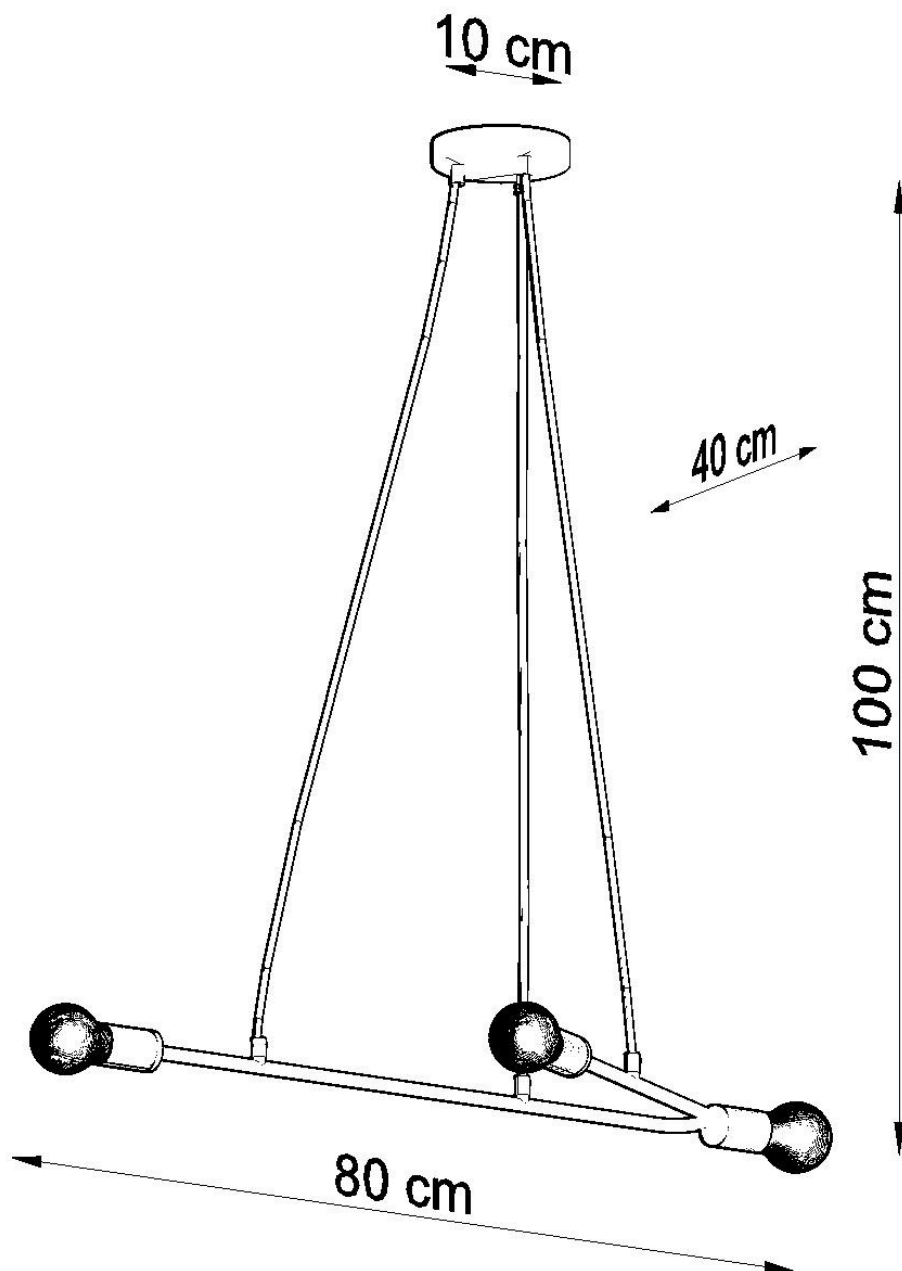

#### Dimensiones del producto

800x400x1000mm

#### Dimensiones del packaging

85,5x36x21cm

Bombilla: E27, 3x60W, 50Hz, 220V, IP20

Bombilla no incluida.

Dimensiones: 80/40/100 cm.

Material: Acero

De color negro