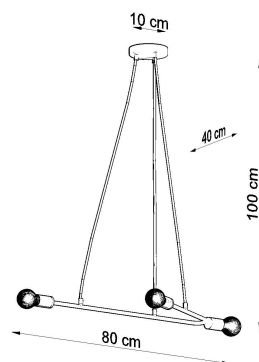

#### Dimensiones del producto

800x400x1000mm

#### Dimensiones del packaging

85,5x36x21cm

Bombilla: E27, 3x60W, 50Hz, 220V, IP20

Bombilla no incluida.

Dimensiones: 80/40/100 cm.

Material: Acero

De color negro