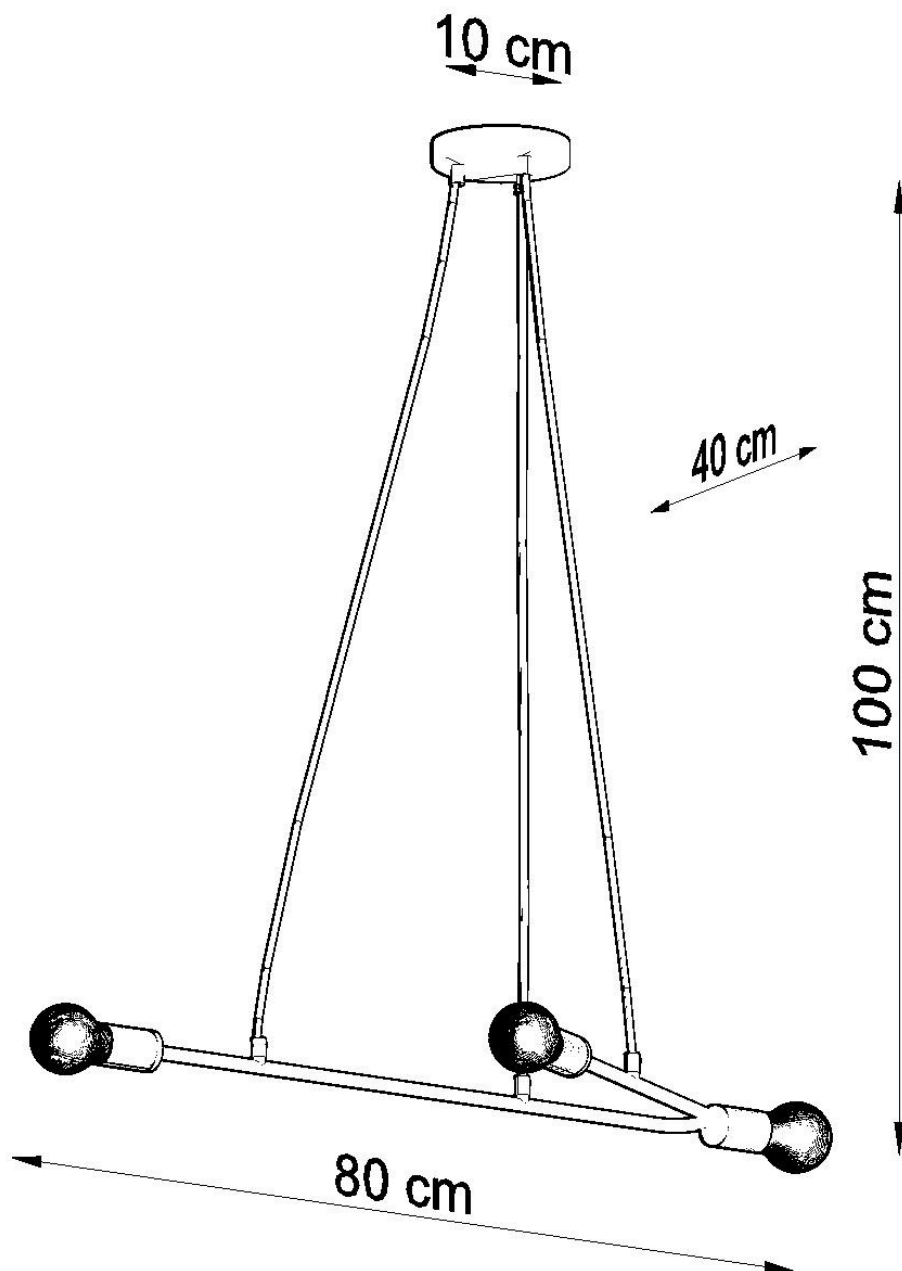

Ficha técnica

Lámpara de techo ASTRAL 3 negro, E27

LEDBOX®