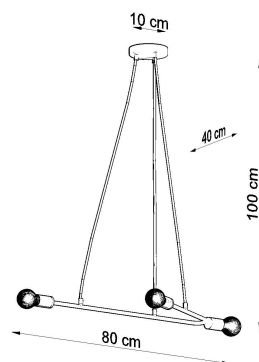

Referencia

LD2021314

Dimensiones del producto

800x400x1000mm

Dimensiones del packaging

85,5x36x21cm

DETALLES

La apariencia singular e intrigante de las lámparas de la serie Astral ciertamente atrae la atención y despierta la curiosidad de los espectadores. La forma de acero combina la severidad del estilo industrial con un toque ligero y artístico. El color negro de la lámpara es adecuado para muchas habitaciones.

Bombilla: E27, 3x60W, 50Hz, 220V, IP20

Bombilla no incluida.

Dimensiones: 80/40/100 cm.

Material: Acero

De color negro

Ficha técnica

Lámpara de techo ASTRAL 3 negro, E27

LEDBOX®

ESQUEMA DE INSTALACIÓN

Ficha técnica

Lámpara de techo ASTRAL 3 negro, E27

LEDBOX®

GALERIA

Ficha técnica

Lámpara de techo ASTRAL 3 negro, E27

LEDBOX®