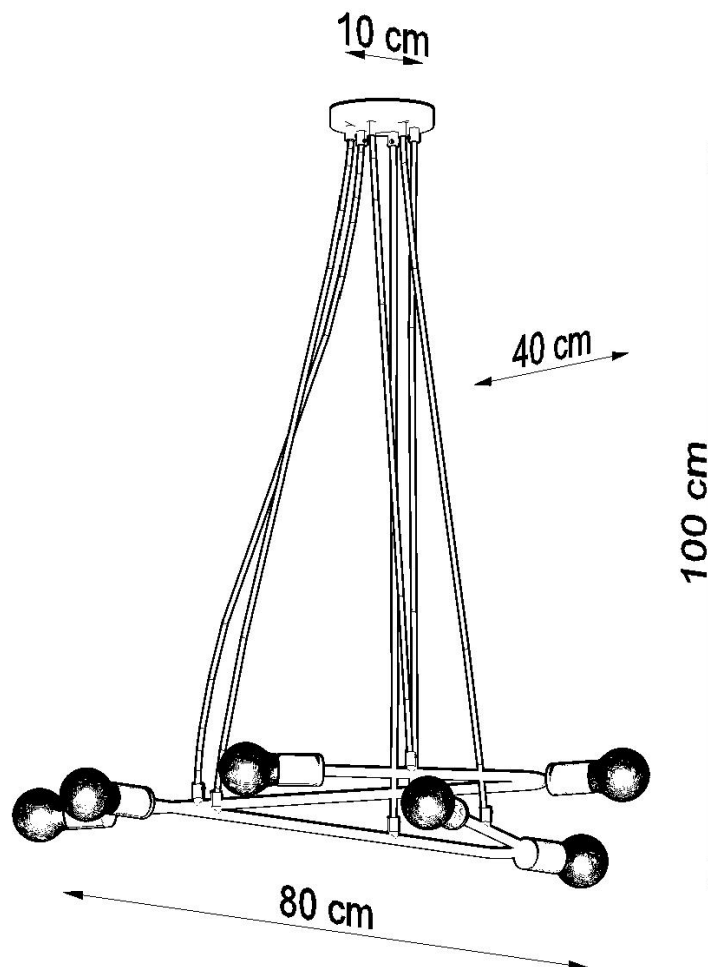

Ficha técnica

Lámpara de techo ASTRAL 6 negro, E27

LEDBOX®

ESQUEMA DE INSTALACIÓN