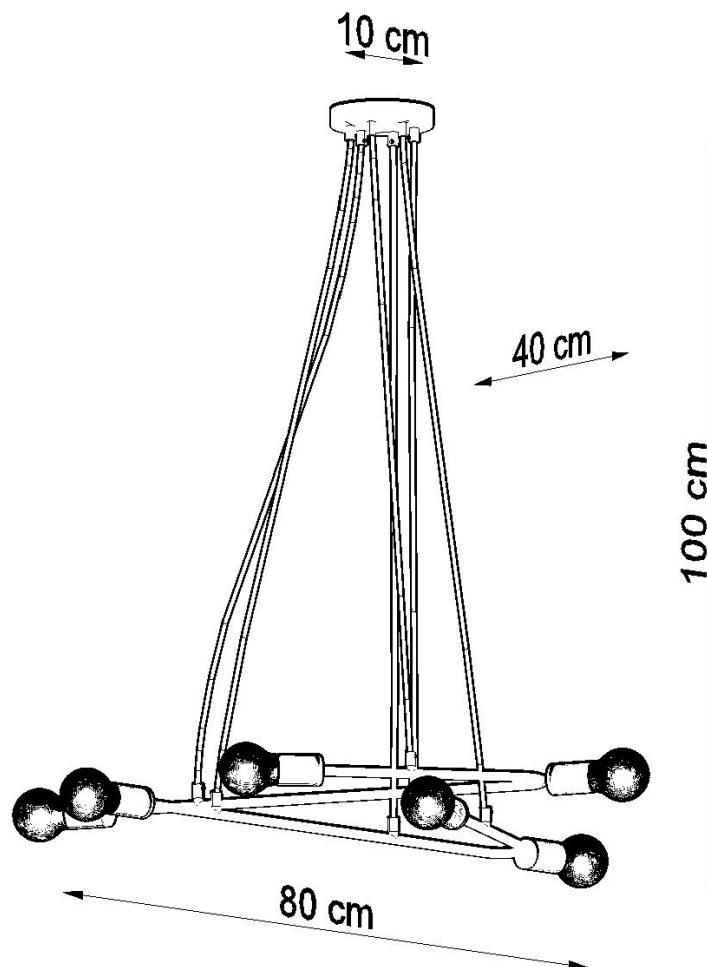

Ficha técnica

Lámpara de techo ASTRAL 6 negro, E27

LEDBOX®

ESQUEMA DE INSTALACIÓN