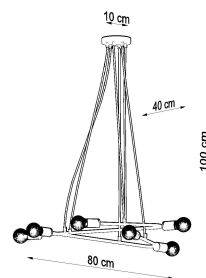

#### Dimensiones del producto

800x400x1000mm

#### Dimensiones del packaging

85,5x36x21cm

Bombilla: E27, 6x60W, 50Hz, 220V, IP20

Bombilla no incluida.

Dimensiones: 80/40/100 cm.

Material: Acero

De color negro

## ESQUEMA DE INSTALACIÓN