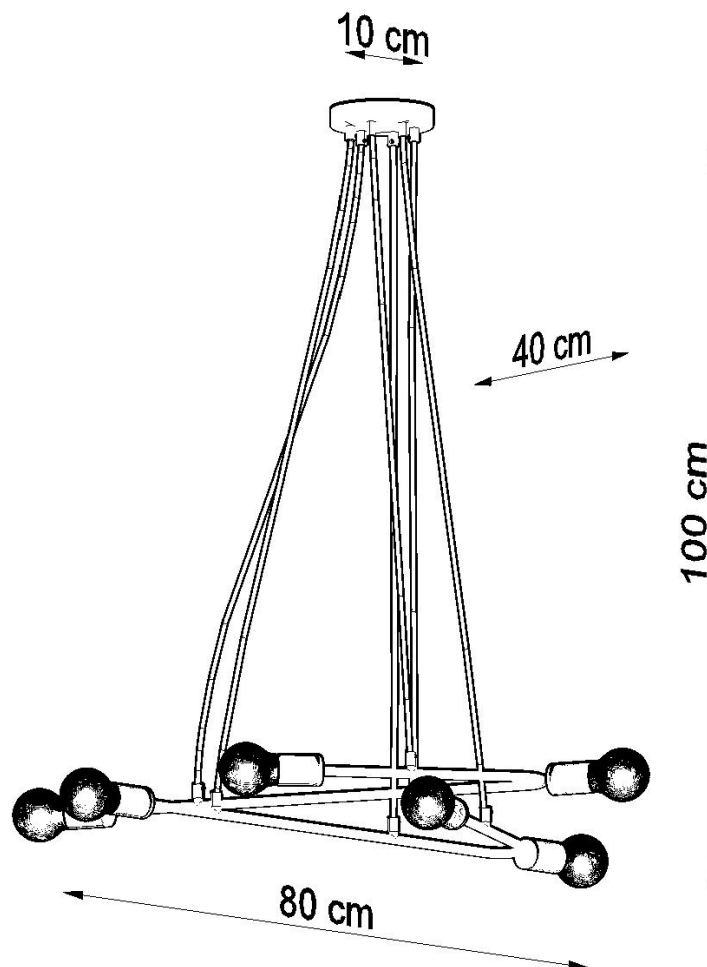

Referencia

LD2021315

Dimensiones del producto

800x400x1000mm

Dimensiones del packaging

85,5x36x21cm

DETALLES

La apariencia singular e intrigante de las lámparas de la serie Astral ciertamente atrae la atención y despierta la curiosidad de los espectadores. La forma de acero combina la severidad del estilo industrial con un toque ligero y artístico. El color negro de la lámpara es adecuado para muchas habitaciones.

Bombilla: E27, 6x60W, 50Hz, 220V, IP20

Bombilla no incluida.

Dimensiones: 80/40/100 cm.

Material: Acero

De color negro

ESQUEMA DE INSTALACIÓN

GALERIA

Ficha técnica