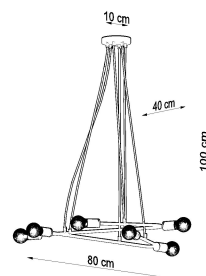

Ficha técnica

Lámpara de techo ASTRAL 6 negro, E27

LEDBOX®

AVISO

Datos sujetos a cambios sin aviso. Excepto errores y omisiones. Asegúrese de utilizar el archivo más reciente posible.