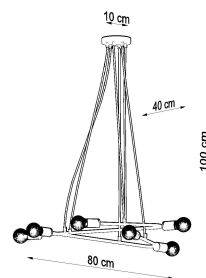

Ficha técnica

Lámpara de techo ASTRAL 6 negro, E27

LEDBOX®

AVISO

Datos sujetos a cambios sin aviso. Excepto errores y omisiones. Asegúrese de utilizar el archivo más reciente posible.