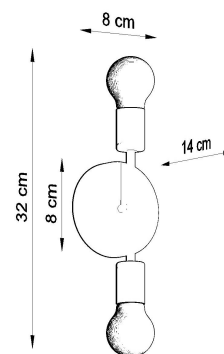

LD2021316

Dimensiones del producto

80x140x320mm

Dimensiones del packaging

50x20,5x21cm

DETALLES

La modernidad, la compatibilidad y la simplicidad son las características distintivas de la lámpara de la serie Concept. Gracias a la instalación de fuentes de luz en direcciones opuestas, la habitación tiene un ambiente único. Las lámparas Concept son más adecuadas para lofts y espacios industriales.

Bombilla: E27, 2x60W, 50Hz, 220V, IP20

Bombilla no incluida.

Dimensiones: 14/14/32 cm

Material: Acero

De color negro

ESQUEMA DE INSTALACIÓN

Ficha técnica

Aplique de pared CONCEPT, E27

LEDBOX®

GALERIA

Ficha técnica

Aplique de pared CONCEPT, E27

LEDBOX®

AVISO

Datos sujetos a cambios sin aviso. Excepto errores y omisiones. Asegúrese de utilizar el archivo más reciente posible.