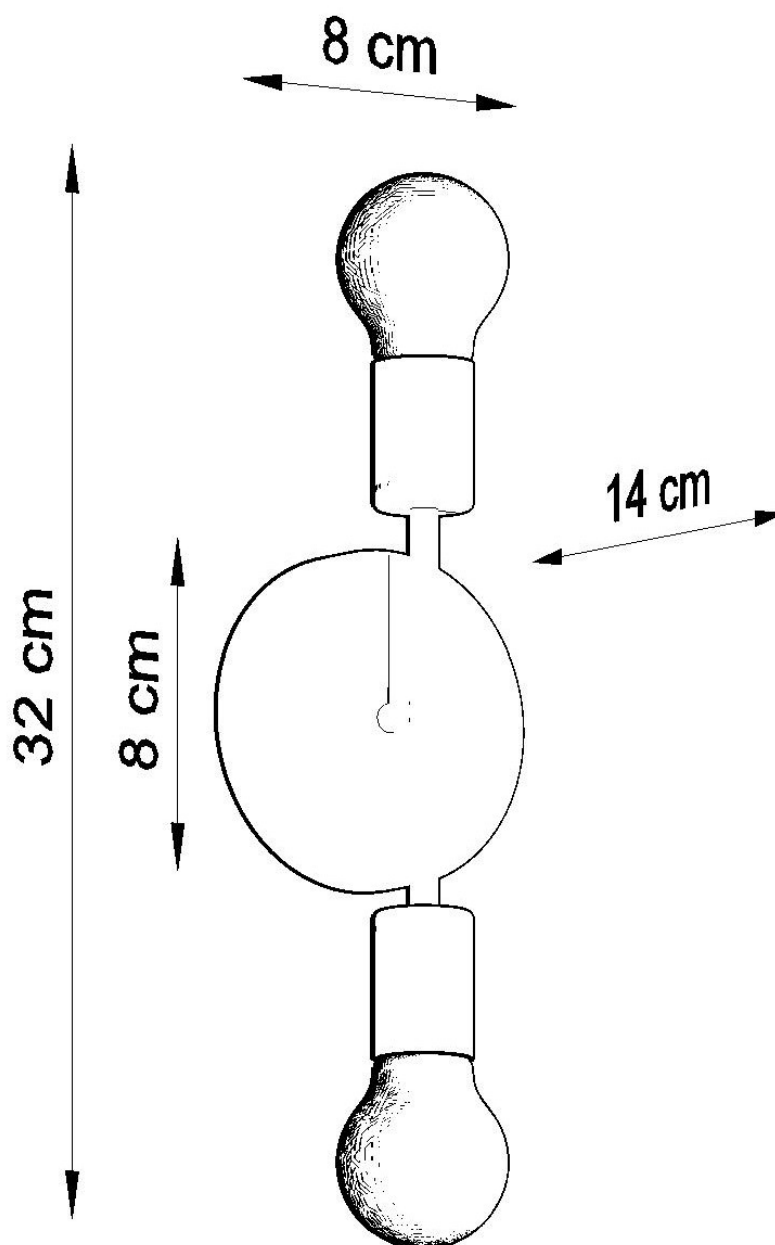

Ficha técnica

Aplique de pared CONCEPT, E27

LEDBOX®