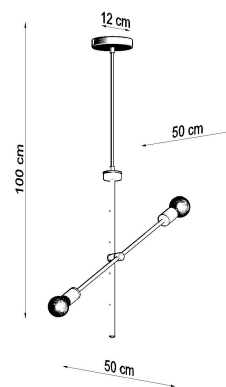

Referencia

LD2021317

Dimensiones del producto

500x500x1000mm

Dimensiones del packaging

82,5x17,5x11cm

DETALLES

La modernidad, la compatibilidad y la simplicidad son las características distintivas de la lámpara de la serie Concept. Gracias a la instalación de fuentes de luz en direcciones opuestas, la habitación tiene un ambiente único. Las lámparas de concepto son más adecuadas para lofts y espacios industriales.

Bombilla: E27, 2x60W, 50Hz, 220V, IP20

Bombilla no incluida.

Dimensiones: 50/50/100 cm.

Material: Acero

De color negro

ESQUEMA DE INSTALACIÓN

Ficha técnica

Lámpara suspendida CONCEPT 2, E27

LEDBOX®

GALERIA

Ficha técnica

Lámpara suspendida CONCEPT 2, E27

LEDBOX®

AVISO

Datos sujetos a cambios sin aviso. Excepto errores y omisiones. Asegúrese de utilizar el archivo más reciente posible.