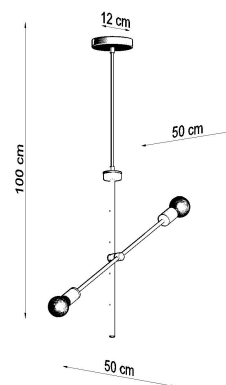

Referencia

LD2021317

Dimensiones del producto

500x500x1000mm

Dimensiones del packaging

82,5x17,5x11cm

DETALLES

La modernidad, la compatibilidad y la simplicidad son las características distintivas de la lámpara de la serie Concept. Gracias a la instalación de fuentes de luz en direcciones opuestas, la habitación tiene un ambiente único. Las lámparas de concepto son más adecuadas para lofts y espacios industriales.

Bombilla: E27, 2x60W, 50Hz, 220V, IP20

Bombilla no incluida.

Dimensiones: 50/50/100 cm.

Material: Acero

De color negro

ESQUEMA DE INSTALACIÓN

Ficha técnica

Lámpara suspendida CONCEPT 2, E27

LEDBOX®

GALERIA

Ficha técnica

Lámpara suspendida CONCEPT 2, E27

LEDBOX®

AVISO

Datos sujetos a cambios sin aviso. Excepto errores y omisiones. Asegúrese de utilizar el archivo más reciente posible.