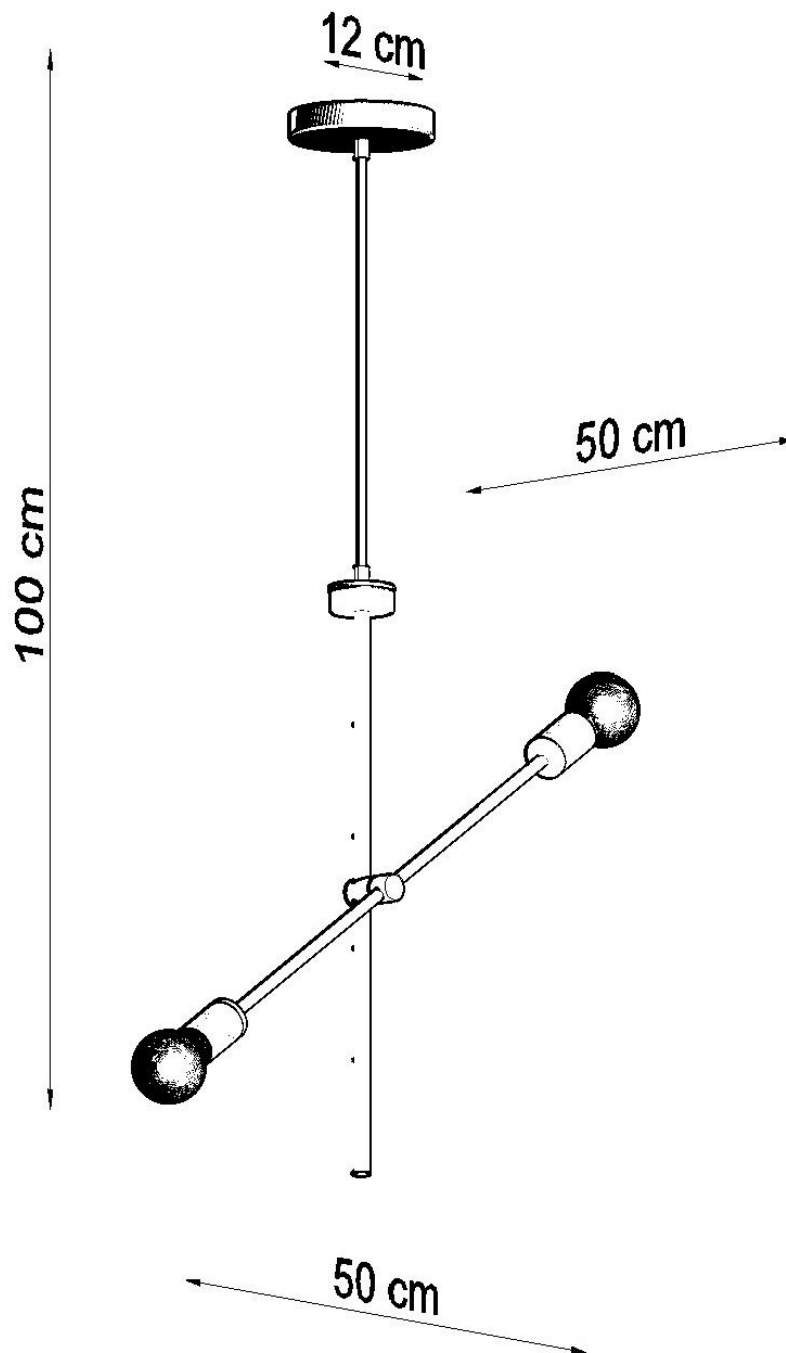

Lámpara suspendida CONCEPT 2, E27

ESPECIFICACIONES

Puntos de Luz	2
Alimentación	AC220V
Casquillo	E27
Otros	Housing
Color	negro
Interior-exterior	Interior
Protección IP	IP20
Estilo	vanguardista
Estancia	salon, oficina

Referencia

LD2021317

Dimensiones del producto

500x500x1000mm

Dimensiones del packaging

82,5x17,5x11cm

DETALLES

La modernidad, la compatibilidad y la simplicidad son las características distintivas de la lámpara de la serie Concept. Gracias a la instalación de fuentes de luz en direcciones opuestas, la habitación tiene un ambiente único. Las lámparas de concepto son más adecuadas para lofts y espacios industriales.

Bombilla: E27, 2x60W, 50Hz, 220V, IP20

Bombilla no incluida.

Dimensiones: 50/50/100 cm.

Material: Acero

De color negro

ESQUEMA DE INSTALACIÓN

Ficha técnica

Lámpara suspendida CONCEPT 2, E27

LEDBOX®

GALERIA

Ficha técnica

Lámpara suspendida CONCEPT 2, E27

LEDBOX®

AVISO

Datos sujetos a cambios sin aviso. Excepto errores y omisiones. Asegúrese de utilizar el archivo más reciente posible.