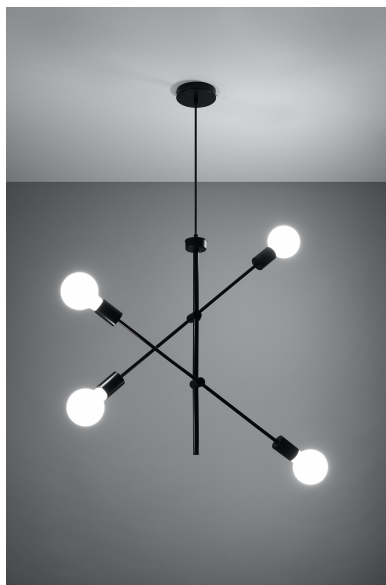

Lámpara suspendida CONCEPT 4, E27

ESPECIFICACIONES

Puntos de Luz	4
Alimentación	AC220V
Casquillo	E27
Otros	Housing
Color	negro
Interior-exterior	Interior
Protección IP	IP20
Estilo	vanguardista
Estancia	salon

Referencia

LD2021318

Dimensiones del producto

500x500x1000mm

Dimensiones del packaging

82,5x17,5x11cm

DETALLES

La modernidad, la compatibilidad y la simplicidad son las características distintivas de la lámpara de la serie Concept. Gracias a la instalación de fuentes de luz en direcciones opuestas, la habitación tiene un ambiente único. Las lámparas de concepto son más adecuadas para lofts y espacios industriales.

Bombilla: E27, 4x60W, 50Hz, 220V, IP20

Bombilla no incluida.

Dimensiones: 50/50/100 cm.

Material: Acero

De color negro

ESQUEMA DE INSTALACIÓN

Ficha técnica

Lámpara suspendida CONCEPT 4, E27

LEDBOX®

GALERIA

Ficha técnica

Lámpara suspendida CONCEPT 4, E27

LEDBOX®

AVISO

Datos sujetos a cambios sin aviso. Excepto errores y omisiones. Asegúrese de utilizar el archivo más reciente posible.