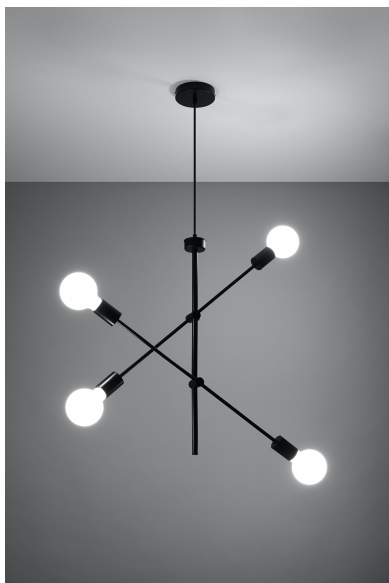

Lámpara suspendida CONCEPT 4, E27

ESPECIFICACIONES

Puntos de Luz	4
Alimentación	AC220V
Casquillo	E27
Otros	Housing
Color	negro
Interior-exterior	Interior
Protección IP	IP20
Estilo	vanguardista
Estancia	salon

Referencia

LD2021318

Dimensiones del producto

500x500x1000mm

Dimensiones del packaging

82,5x17,5x11cm

DETALLES

La modernidad, la compatibilidad y la simplicidad son las características distintivas de la lámpara de la serie Concept. Gracias a la instalación de fuentes de luz en direcciones opuestas, la habitación tiene un ambiente único. Las lámparas de concepto son más adecuadas para lofts y espacios industriales.

Bombilla: E27, 4x60W, 50Hz, 220V, IP20

Bombilla no incluida.

Dimensiones: 50/50/100 cm.

Material: Acero

De color negro

ESQUEMA DE INSTALACIÓN

Ficha técnica

Lámpara suspendida CONCEPT 4, E27

LEDBOX®

GALERIA

Ficha técnica

Lámpara suspendida CONCEPT 4, E27

LEDBOX®

AVISO

Datos sujetos a cambios sin aviso. Excepto errores y omisiones. Asegúrese de utilizar el archivo más reciente posible.