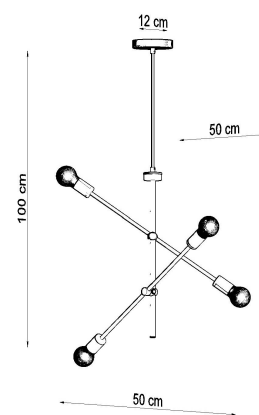

Lámpara suspendida CONCEPT 4, E27

ESPECIFICACIONES

Puntos de Luz	4
Alimentación	AC220V
Casquillo	E27
Otros	Housing
Color	negro
Interior-exterior	Interior
Protección IP	IP20
Estilo	vanguardista
Estancia	salon

Referencia

LD2021318

Dimensiones del producto

500x500x1000mm

Dimensiones del packaging

82,5x17,5x11cm

DETALLES

La modernidad, la compatibilidad y la simplicidad son las características distintivas de la lámpara de la serie Concept. Gracias a la instalación de fuentes de luz en direcciones opuestas, la habitación tiene un ambiente único. Las lámparas de concepto son más adecuadas para lofts y espacios industriales.

Bombilla: E27, 4x60W, 50Hz, 220V, IP20

Bombilla no incluida.

Dimensiones: 50/50/100 cm.

Material: Acero

De color negro

ESQUEMA DE INSTALACIÓN

Ficha técnica

Lámpara suspendida CONCEPT 4, E27

LEDBOX®

GALERIA

Ficha técnica

Lámpara suspendida CONCEPT 4, E27

LEDBOX®

AVISO

Datos sujetos a cambios sin aviso. Excepto errores y omisiones. Asegúrese de utilizar el archivo más reciente posible.