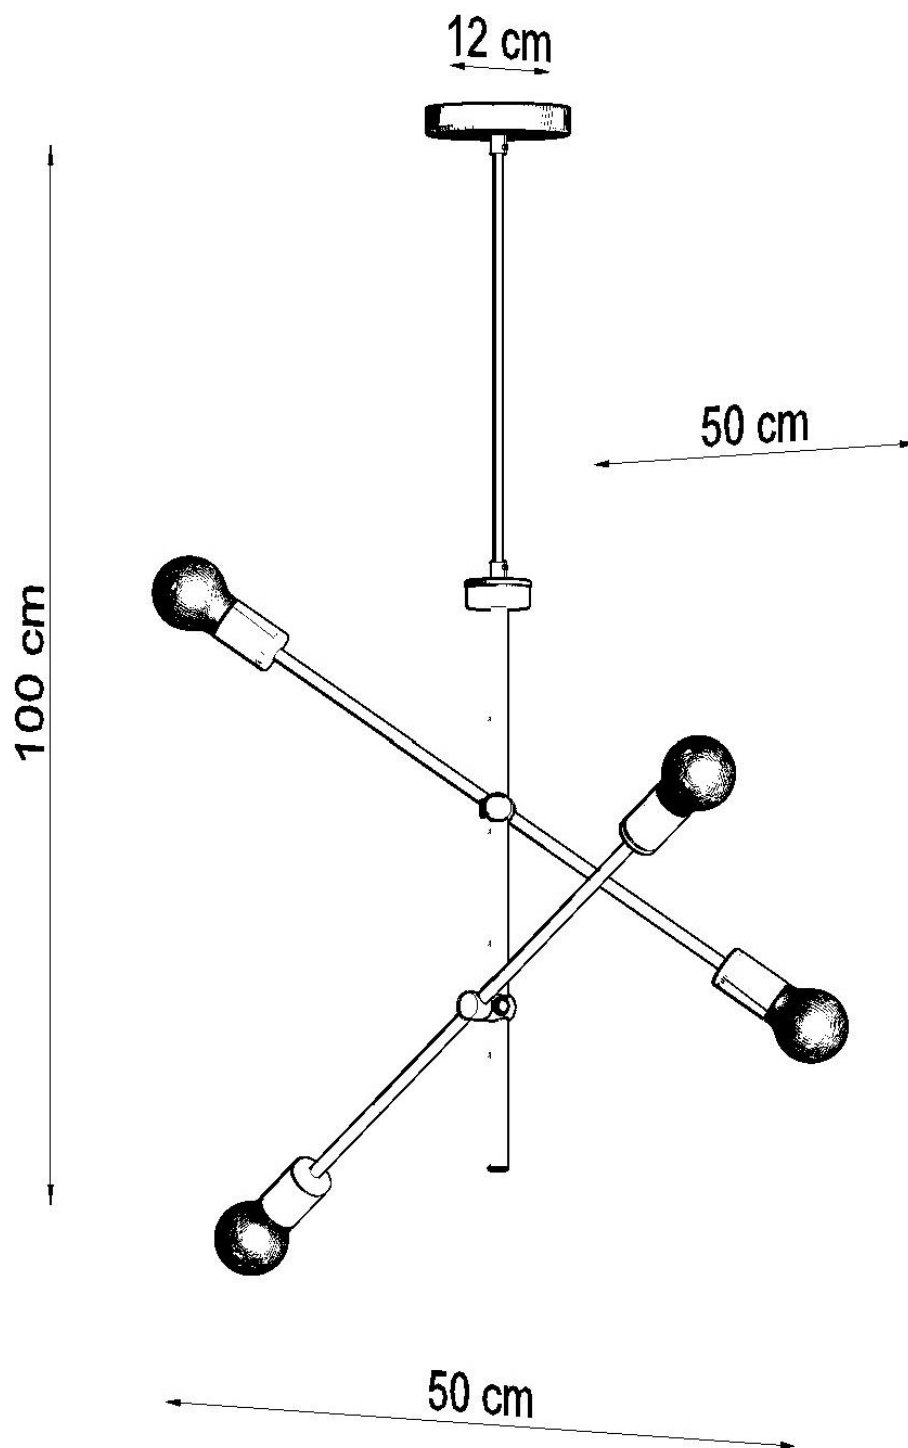

Lámpara suspendida CONCEPT 4, E27

ESPECIFICACIONES

Puntos de Luz	4
Alimentación	AC220V
Casquillo	E27
Otros	Housing
Color	negro
Interior-exterior	Interior
Protección IP	IP20
Estilo	vanguardista
Estancia	salon

Referencia

LD2021318

Dimensiones del producto

500x500x1000mm

Dimensiones del packaging

82,5x17,5x11cm

DETALLES

La modernidad, la compatibilidad y la simplicidad son las características distintivas de la lámpara de la serie Concept. Gracias a la instalación de fuentes de luz en direcciones opuestas, la habitación tiene un ambiente único. Las lámparas de concepto son más adecuadas para lofts y espacios industriales.

Bombilla: E27, 4x60W, 50Hz, 220V, IP20

Bombilla no incluida.

Dimensiones: 50/50/100 cm.

Material: Acero

De color negro

ESQUEMA DE INSTALACIÓN

Ficha técnica

Lámpara suspendida CONCEPT 4, E27

LEDBOX®

GALERIA

Ficha técnica

Lámpara suspendida CONCEPT 4, E27

LEDBOX®

AVISO

Datos sujetos a cambios sin aviso. Excepto errores y omisiones. Asegúrese de utilizar el archivo más reciente posible.