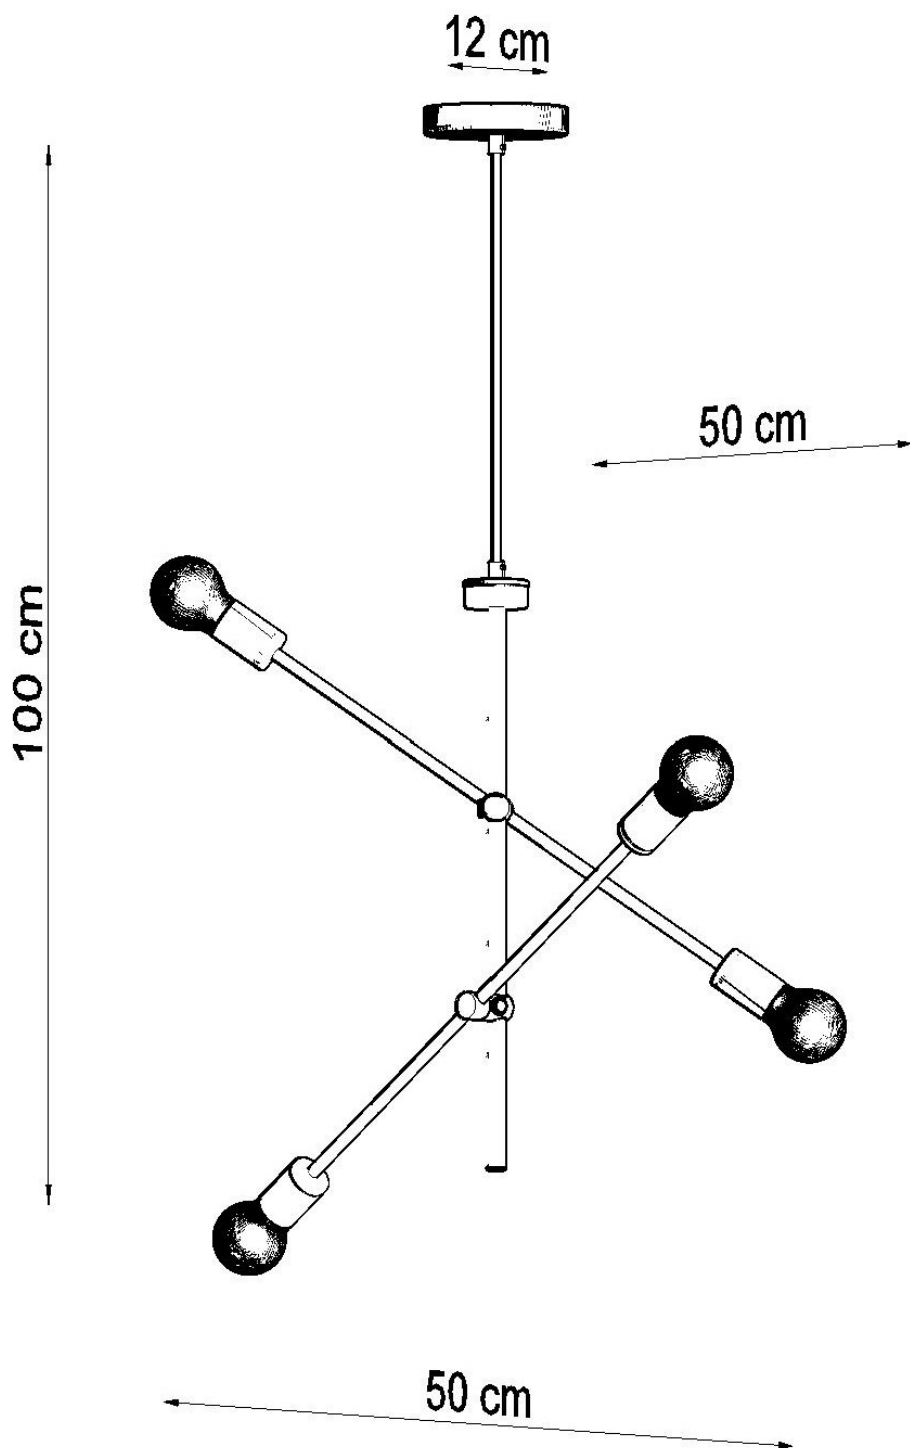

Lámpara suspendida CONCEPT 4, E27

ESPECIFICACIONES

Puntos de Luz	4
Alimentación	AC220V
Casquillo	E27
Otros	Housing
Color	negro
Interior-exterior	Interior
Protección IP	IP20
Estilo	vanguardista
Estancia	salon

Referencia

LD2021318

Dimensiones del producto

500x500x1000mm

Dimensiones del packaging

82,5x17,5x11cm

DETALLES

La modernidad, la compatibilidad y la simplicidad son las características distintivas de la lámpara de la serie Concept. Gracias a la instalación de fuentes de luz en direcciones opuestas, la habitación tiene un ambiente único. Las lámparas de concepto son más adecuadas para lofts y espacios industriales.

Bombilla: E27, 4x60W, 50Hz, 220V, IP20

Bombilla no incluida.

Dimensiones: 50/50/100 cm.

Material: Acero

De color negro

ESQUEMA DE INSTALACIÓN

Ficha técnica

Lámpara suspendida CONCEPT 4, E27

LEDBOX®

GALERIA

Ficha técnica

Lámpara suspendida CONCEPT 4, E27

LEDBOX®

AVISO

Datos sujetos a cambios sin aviso. Excepto errores y omisiones. Asegúrese de utilizar el archivo más reciente posible.