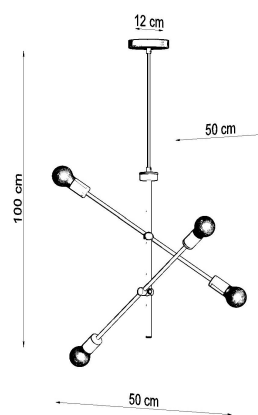

Lámpara suspendida CONCEPT 4, E27

ESPECIFICACIONES

Puntos de Luz	4
Alimentación	AC220V
Casquillo	E27
Otros	Housing
Color	negro
Interior-exterior	Interior
Protección IP	IP20
Estilo	vanguardista
Estancia	salon

Referencia

LD2021318

Dimensiones del producto

500x500x1000mm

Dimensiones del packaging

82,5x17,5x11cm

DETALLES

La modernidad, la compatibilidad y la simplicidad son las características distintivas de la lámpara de la serie Concept. Gracias a la instalación de fuentes de luz en direcciones opuestas, la habitación tiene un ambiente único. Las lámparas de concepto son más adecuadas para lofts y espacios industriales.

Bombilla: E27, 4x60W, 50Hz, 220V, IP20

Bombilla no incluida.

Dimensiones: 50/50/100 cm.

Material: Acero

De color negro

ESQUEMA DE INSTALACIÓN

Ficha técnica

Lámpara suspendida CONCEPT 4, E27

LEDBOX®

GALERIA

Ficha técnica

Lámpara suspendida CONCEPT 4, E27

LEDBOX®

AVISO

Datos sujetos a cambios sin aviso. Excepto errores y omisiones. Asegúrese de utilizar el archivo más reciente posible.