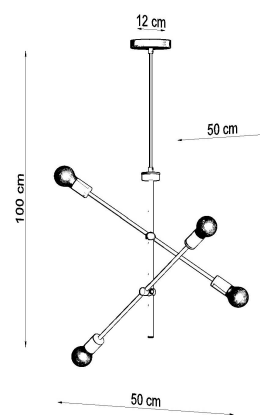

Lámpara suspendida CONCEPT 4, E27

ESPECIFICACIONES

Puntos de Luz	4
Alimentación	AC220V
Casquillo	E27
Otros	Housing
Color	negro
Interior-exterior	Interior
Protección IP	IP20
Estilo	vanguardista
Estancia	salon

Referencia

LD2021318

Dimensiones del producto

500x500x1000mm

Dimensiones del packaging

82,5x17,5x11cm

DETALLES

La modernidad, la compatibilidad y la simplicidad son las características distintivas de la lámpara de la serie Concept. Gracias a la instalación de fuentes de luz en direcciones opuestas, la habitación tiene un ambiente único. Las lámparas de concepto son más adecuadas para lofts y espacios industriales.

Bombilla: E27, 4x60W, 50Hz, 220V, IP20

Bombilla no incluida.

Dimensiones: 50/50/100 cm.

Material: Acero

De color negro

ESQUEMA DE INSTALACIÓN

Ficha técnica

Lámpara suspendida CONCEPT 4, E27

LEDBOX®

GALERIA

Ficha técnica

Lámpara suspendida CONCEPT 4, E27

LEDBOX®

AVISO

Datos sujetos a cambios sin aviso. Excepto errores y omisiones. Asegúrese de utilizar el archivo más reciente posible.