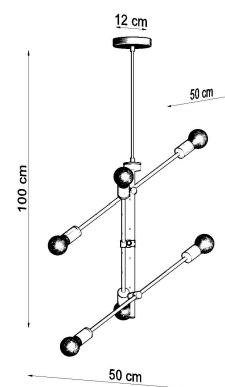

Lámpara suspendida CONCEPT 6, E27

ESPECIFICACIONES

Puntos de Luz	6
Alimentación	AC220V
Casquillo	E27
Otros	Housing
Color	negro
Interior-exterior	Interior
Protección IP	IP20
Estilo	vanguardista
Estancia	salon, oficina

Referencia

LD2021319

Dimensiones del producto

500x500x1000mm

Dimensiones del packaging

122x18x11cm

DETALLES

La modernidad, la compatibilidad y la simplicidad son las características distintivas de la lámpara de la serie Concept. Gracias a la instalación de fuentes de luz en direcciones opuestas, la habitación tiene un ambiente único. Las lámparas de concepto son más adecuadas para lofts y espacios industriales.

Bombilla: E27, 6x60W, 50Hz, 220V, IP20

Bombilla no incluida.

Dimensiones: 50/50/100 cm.

Material: Acero

De color negro

ESQUEMA DE INSTALACIÓN

Ficha técnica

Lámpara suspendida CONCEPT 6, E27

LEDBOX®

GALERIA

Ficha técnica

Lámpara suspendida CONCEPT 6, E27

LEDBOX®

AVISO

Datos sujetos a cambios sin aviso. Excepto errores y omisiones. Asegúrese de utilizar el archivo más reciente posible.