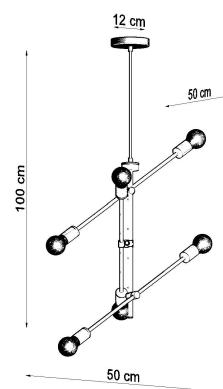

Lámpara suspendida CONCEPT 6, E27

ESPECIFICACIONES

Puntos de Luz	6
Alimentación	AC220V
Casquillo	E27
Otros	Housing
Color	negro
Interior-exterior	Interior
Protección IP	IP20
Estilo	vanguardista
Estancia	salon, oficina

Referencia

LD2021319

Dimensiones del producto

500x500x1000mm

Dimensiones del packaging

122x18x11cm

DETALLES

La modernidad, la compatibilidad y la simplicidad son las características distintivas de la lámpara de la serie Concept. Gracias a la instalación de fuentes de luz en direcciones opuestas, la habitación tiene un ambiente único. Las lámparas de concepto son más adecuadas para lofts y espacios industriales.

Bombilla: E27, 6x60W, 50Hz, 220V, IP20

Bombilla no incluida.

Dimensiones: 50/50/100 cm.

Material: Acero

De color negro

ESQUEMA DE INSTALACIÓN

Ficha técnica

Lámpara suspendida CONCEPT 6, E27

LEDBOX®

GALERIA

Ficha técnica

Lámpara suspendida CONCEPT 6, E27

LEDBOX®

AVISO

Datos sujetos a cambios sin aviso. Excepto errores y omisiones. Asegúrese de utilizar el archivo más reciente posible.