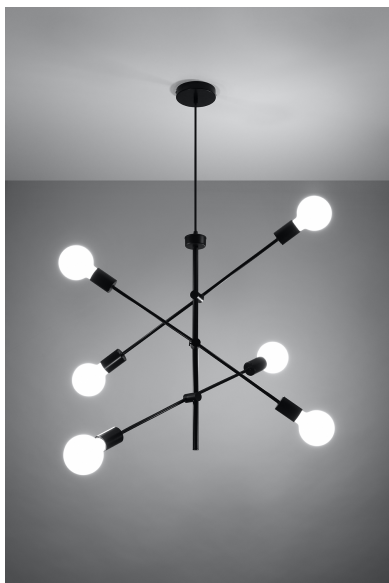

Lámpara suspendida CONCEPT 6, E27

ESPECIFICACIONES

Puntos de Luz	6
Alimentación	AC220V
Casquillo	E27
Otros	Housing
Color	negro
Interior-exterior	Interior
Protección IP	IP20
Estilo	vanguardista
Estancia	salon, oficina

Referencia

LD2021319

Dimensiones del producto

500x500x1000mm

Dimensiones del packaging

122x18x11cm

DETALLES

La modernidad, la compatibilidad y la simplicidad son las características distintivas de la lámpara de la serie Concept. Gracias a la instalación de fuentes de luz en direcciones opuestas, la habitación tiene un ambiente único. Las lámparas de concepto son más adecuadas para lofts y espacios industriales.

Bombilla: E27, 6x60W, 50Hz, 220V, IP20

Bombilla no incluida.

Dimensiones: 50/50/100 cm.

Material: Acero

De color negro

ESQUEMA DE INSTALACIÓN

Ficha técnica

Lámpara suspendida CONCEPT 6, E27

LEDBOX®

GALERIA

Ficha técnica

Lámpara suspendida CONCEPT 6, E27

LEDBOX®

AVISO

Datos sujetos a cambios sin aviso. Excepto errores y omisiones. Asegúrese de utilizar el archivo más reciente posible.