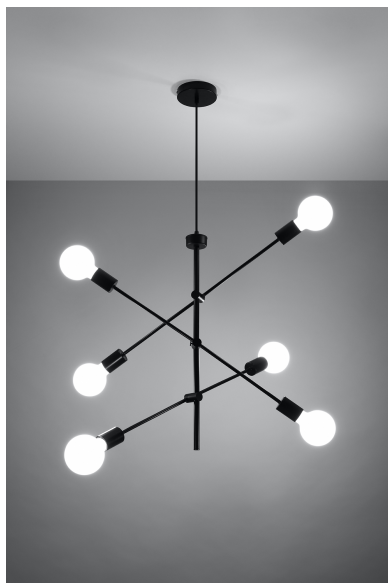

Lámpara suspendida CONCEPT 6, E27

ESPECIFICACIONES

Puntos de Luz	6
Alimentación	AC220V
Casquillo	E27
Otros	Housing
Color	negro
Interior-exterior	Interior
Protección IP	IP20
Estilo	vanguardista
Estancia	salon, oficina

Referencia

LD2021319

Dimensiones del producto

500x500x1000mm

Dimensiones del packaging

122x18x11cm

DETALLES

La modernidad, la compatibilidad y la simplicidad son las características distintivas de la lámpara de la serie Concept. Gracias a la instalación de fuentes de luz en direcciones opuestas, la habitación tiene un ambiente único. Las lámparas de concepto son más adecuadas para lofts y espacios industriales.

Bombilla: E27, 6x60W, 50Hz, 220V, IP20

Bombilla no incluida.

Dimensiones: 50/50/100 cm.

Material: Acero

De color negro

ESQUEMA DE INSTALACIÓN

Ficha técnica

Lámpara suspendida CONCEPT 6, E27

LEDBOX®

GALERIA

Ficha técnica

Lámpara suspendida CONCEPT 6, E27

LEDBOX®

AVISO

Datos sujetos a cambios sin aviso. Excepto errores y omisiones. Asegúrese de utilizar el archivo más reciente posible.