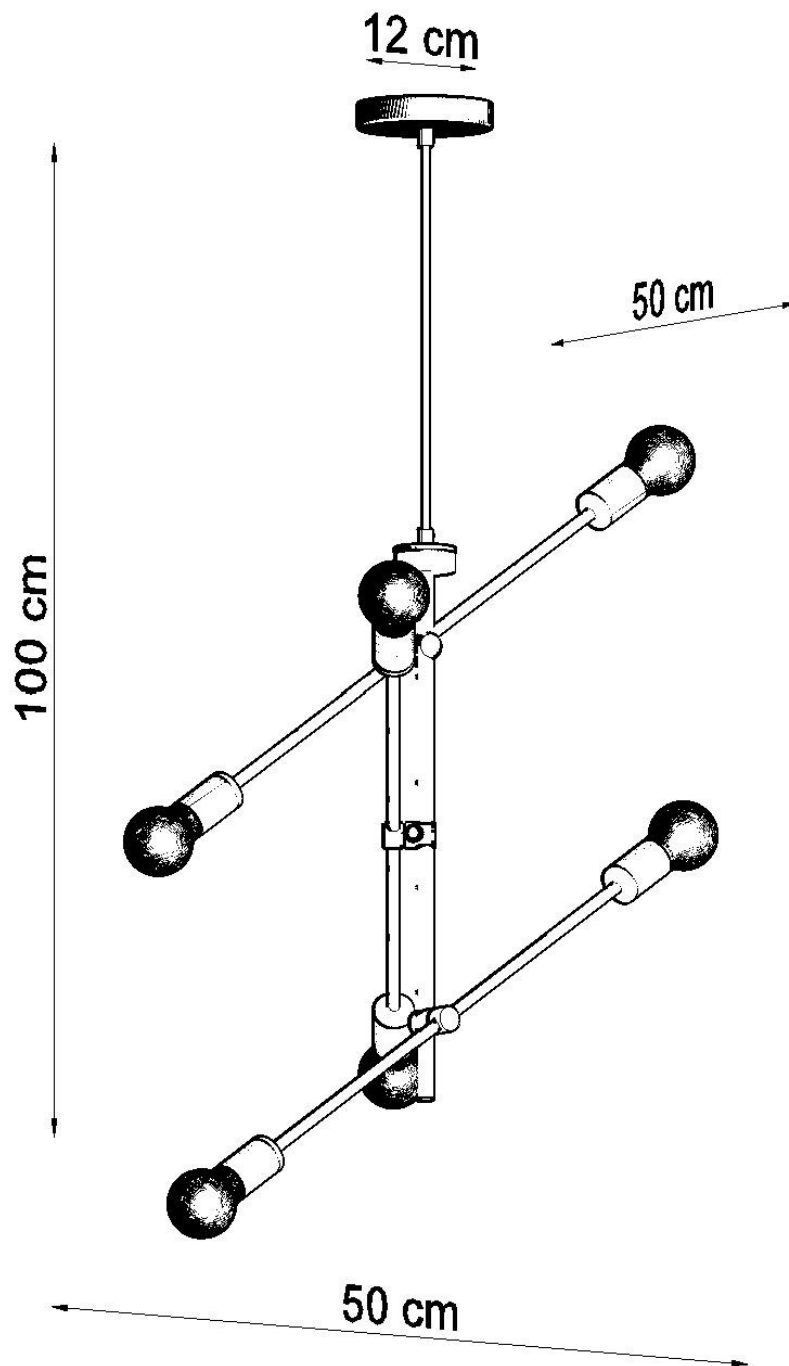

Lámpara suspendida CONCEPT 6, E27

ESPECIFICACIONES

Puntos de Luz	6
Alimentación	AC220V
Casquillo	E27
Otros	Housing
Color	negro
Interior-exterior	Interior
Protección IP	IP20
Estilo	vanguardista
Estancia	salon, oficina

Referencia

LD2021319

Dimensiones del producto

500x500x1000mm

Dimensiones del packaging

122x18x11cm

DETALLES

La modernidad, la compatibilidad y la simplicidad son las características distintivas de la lámpara de la serie Concept. Gracias a la instalación de fuentes de luz en direcciones opuestas, la habitación tiene un ambiente único. Las lámparas de concepto son más adecuadas para lofts y espacios industriales.

Bombilla: E27, 6x60W, 50Hz, 220V, IP20

Bombilla no incluida.

Dimensiones: 50/50/100 cm.

Material: Acero

De color negro

ESQUEMA DE INSTALACIÓN

Ficha técnica

Lámpara suspendida CONCEPT 6, E27

LEDBOX®

GALERIA

Ficha técnica

Lámpara suspendida CONCEPT 6, E27

LEDBOX®

AVISO

Datos sujetos a cambios sin aviso. Excepto errores y omisiones. Asegúrese de utilizar el archivo más reciente posible.