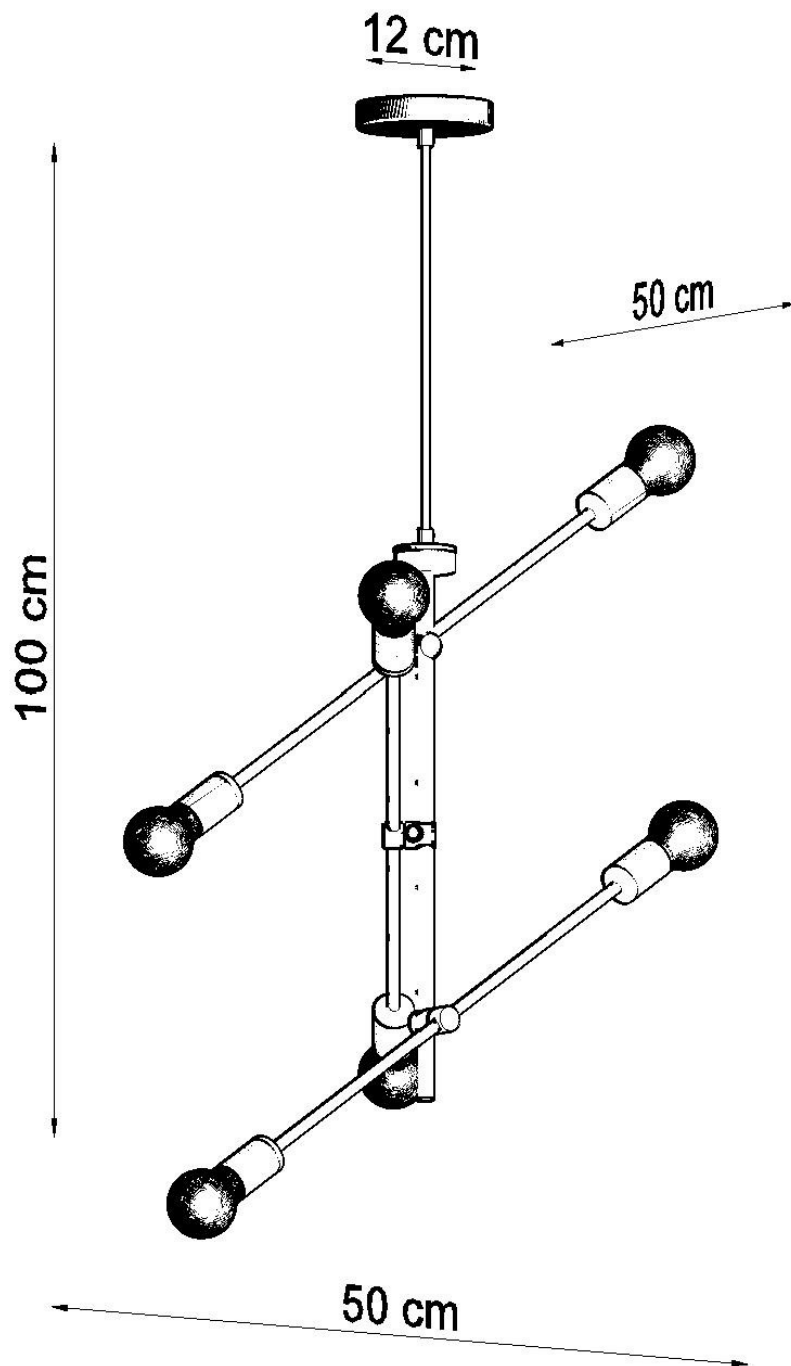

Lámpara suspendida CONCEPT 6, E27

ESPECIFICACIONES

Puntos de Luz	6
Alimentación	AC220V
Casquillo	E27
Otros	Housing
Color	negro
Interior-exterior	Interior
Protección IP	IP20
Estilo	vanguardista
Estancia	salon, oficina

Referencia

LD2021319

Dimensiones del producto

500x500x1000mm

Dimensiones del packaging

122x18x11cm

DETALLES

La modernidad, la compatibilidad y la simplicidad son las características distintivas de la lámpara de la serie Concept. Gracias a la instalación de fuentes de luz en direcciones opuestas, la habitación tiene un ambiente único. Las lámparas de concepto son más adecuadas para lofts y espacios industriales.

Bombilla: E27, 6x60W, 50Hz, 220V, IP20

Bombilla no incluida.

Dimensiones: 50/50/100 cm.

Material: Acero

De color negro

ESQUEMA DE INSTALACIÓN

Ficha técnica

Lámpara suspendida CONCEPT 6, E27

LEDBOX®

GALERIA

Ficha técnica

Lámpara suspendida CONCEPT 6, E27

LEDBOX®

AVISO

Datos sujetos a cambios sin aviso. Excepto errores y omisiones. Asegúrese de utilizar el archivo más reciente posible.