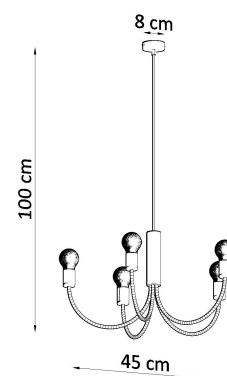

Ficha técnica

Lámpara suspendida PICCOLO 5 negro, E27

LEDBOX®

AVISO

Datos sujetos a cambios sin aviso. Excepto errores y omisiones. Asegúrese de utilizar el archivo más reciente posible.