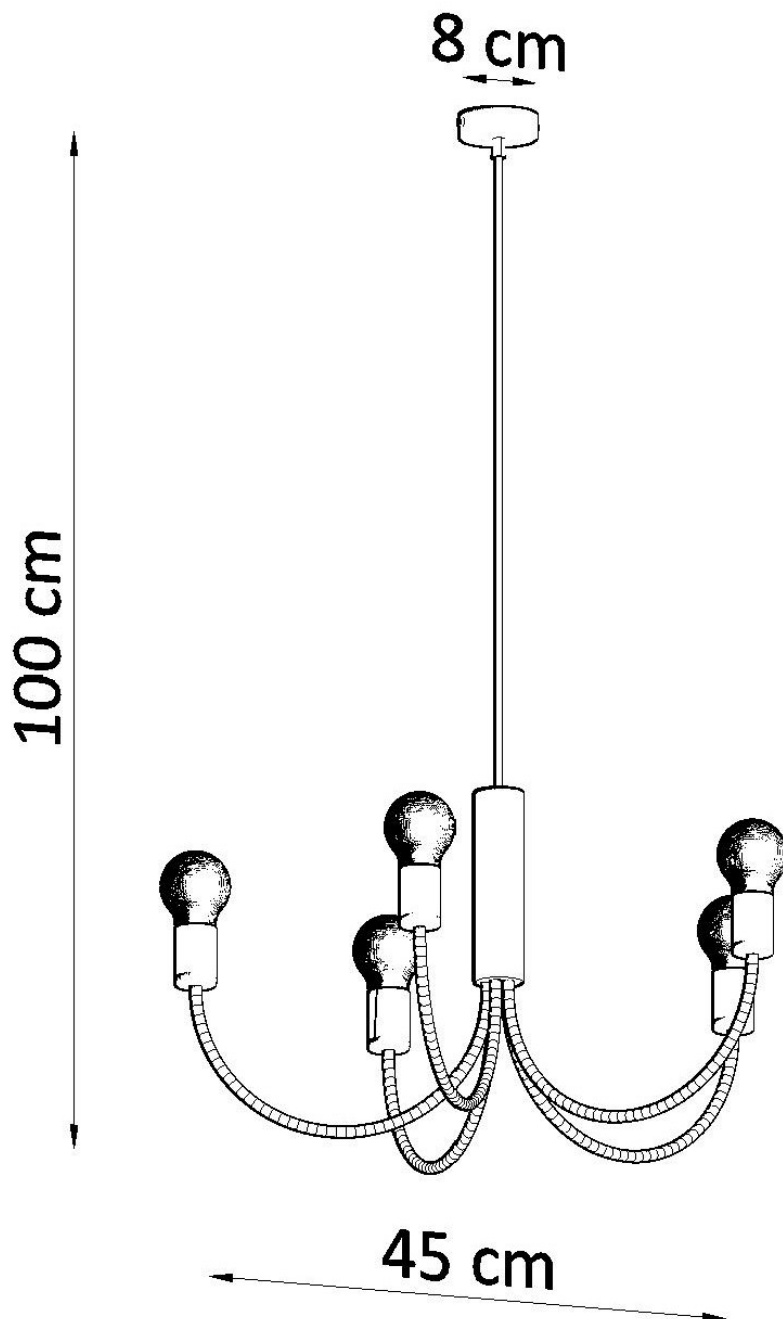

Lámpara suspendida PICCOLO 5 negro, E27

ESPECIFICACIONES

Puntos de Luz	5
Alimentación	AC220V
Casquillo	E27
Otros	Housing
Color	negro
Interior-exterior	Interior
Protección IP	IP20
Estilo	vanguardista
Estancia	dormitorio

Referencia

LD2021320

Dimensiones del producto

450x450x1000mm

Dimensiones del packaging

50x50x50cm

DETALLES

La lámpara de la serie Piccolo es una maravillosa ejemplificación de la fusión de la tradición en forma moderna. Gracias al uso de varias bombillas, dispuestas uniformemente en forma de círculo, la habitación será tan iluminada como nunca antes. Además, puede ajustar la intensidad de la luz utilizando solo las bombillas seleccionadas. La lámpara Piccolo funcionará perfectamente en la sala de estar, donde colgará sobre la

mesa se agregará al gran carácter de la habitación, y el tiempo que pasará en la mesa será aún más agradable.

Bombilla: E27, 5x60W, 50Hz, 220V, IP20

Bombilla no incluida.

Dimensiones: 45/45/100 cm.

Material: Acero

De color negro

Ficha técnica

Lámpara suspendida PICCOLO 5 negro, E27

LEDBOX[®]

ESQUEMA DE INSTALACIÓN

Ficha técnica

Lámpara suspendida PICCOLO 5 negro, E27

LEDBOX®