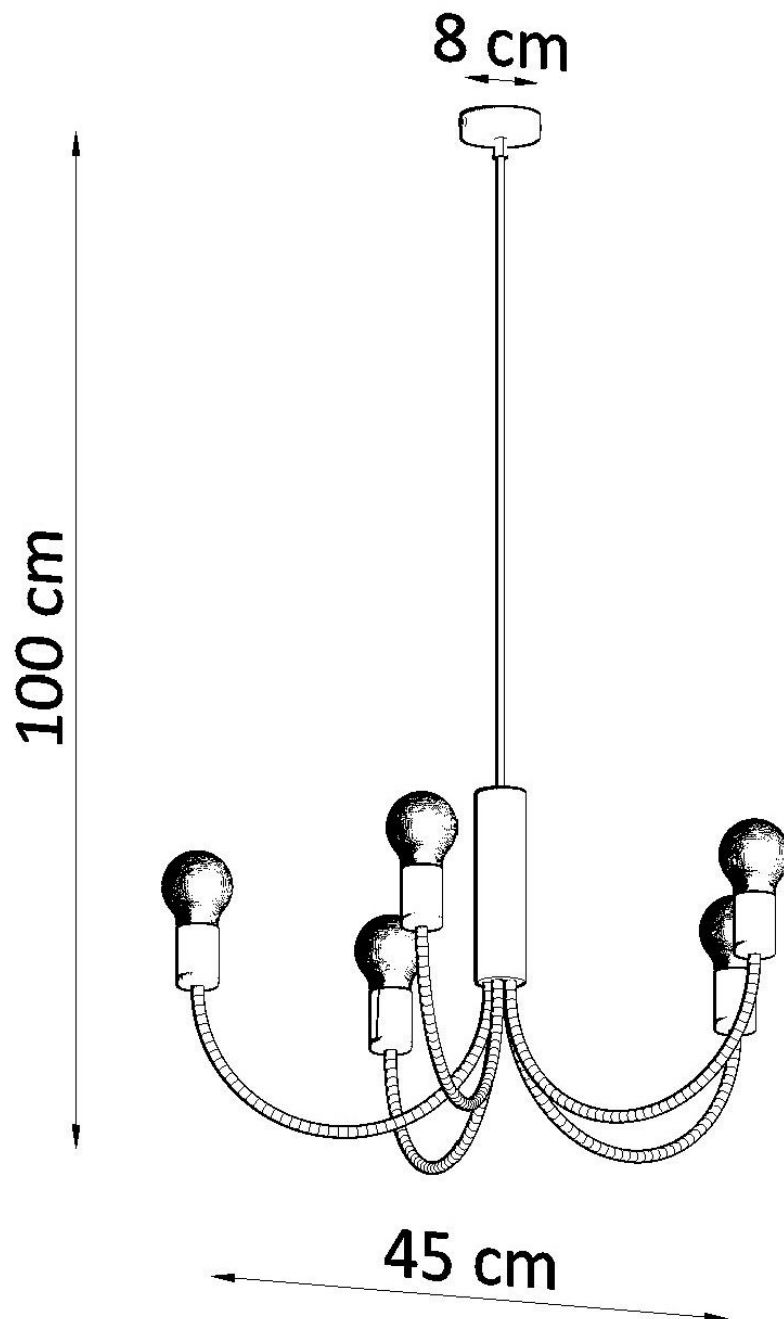

Lámpara suspendida PICCOLO 5 negro, E27

ESPECIFICACIONES

Puntos de Luz	5
Alimentación	AC220V
Casquillo	E27
Otros	Housing
Color	negro
Interior-exterior	Interior
Protección IP	IP20
Estilo	vanguardista
Estancia	dormitorio

Referencia

LD2021320

Dimensiones del producto

450x450x1000mm

Dimensiones del packaging

50x50x50cm

DETALLES

La lámpara de la serie Piccolo es una maravillosa ejemplificación de la fusión de la tradición en forma moderna. Gracias al uso de varias bombillas, dispuestas uniformemente en forma de círculo, la habitación será tan iluminada como nunca antes. Además, puede ajustar la intensidad de la luz utilizando solo las bombillas seleccionadas. La lámpara Piccolo funcionará perfectamente en la sala de estar, donde colgará sobre la

mesa se agregará al gran carácter de la habitación, y el tiempo que pasará en la mesa será aún más agradable.

Bombilla: E27, 5x60W, 50Hz, 220V, IP20

Bombilla no incluida.

Dimensiones: 45/45/100 cm.

Material: Acero

De color negro

Ficha técnica

Lámpara suspendida PICCOLO 5 negro, E27

LEDBOX[®]

ESQUEMA DE INSTALACIÓN

Ficha técnica

Lámpara suspendida PICCOLO 5 negro, E27

LEDBOX®