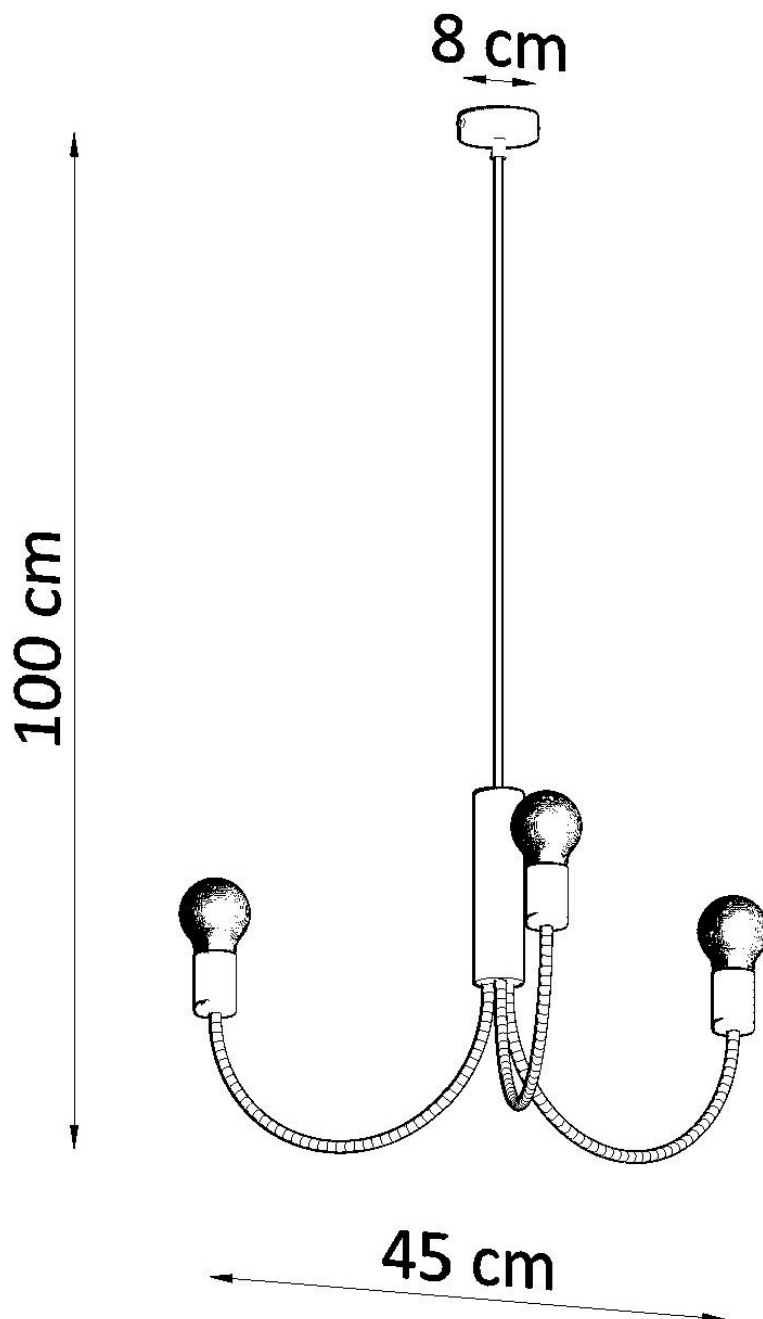

Ficha técnica

Lámpara suspendida PICCOLO 3 negro, E27

LEDBOX®