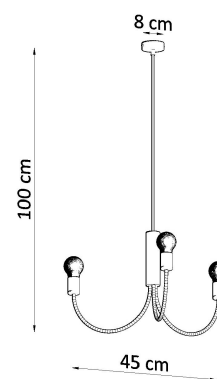

Ficha técnica

Lámpara suspendida PICCOLO 3 negro, E27

LEDBOX®

AVISO

Datos sujetos a cambios sin aviso. Excepto errores y omisiones. Asegúrese de utilizar el archivo más reciente posible.