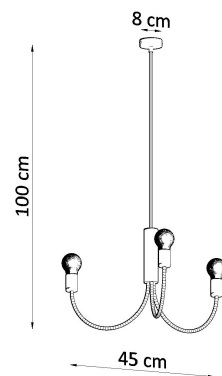

Ficha técnica

Lámpara suspendida PICCOLO 3 negro, E27

LEDBOX®

AVISO

Datos sujetos a cambios sin aviso. Excepto errores y omisiones. Asegúrese de utilizar el archivo más reciente posible.