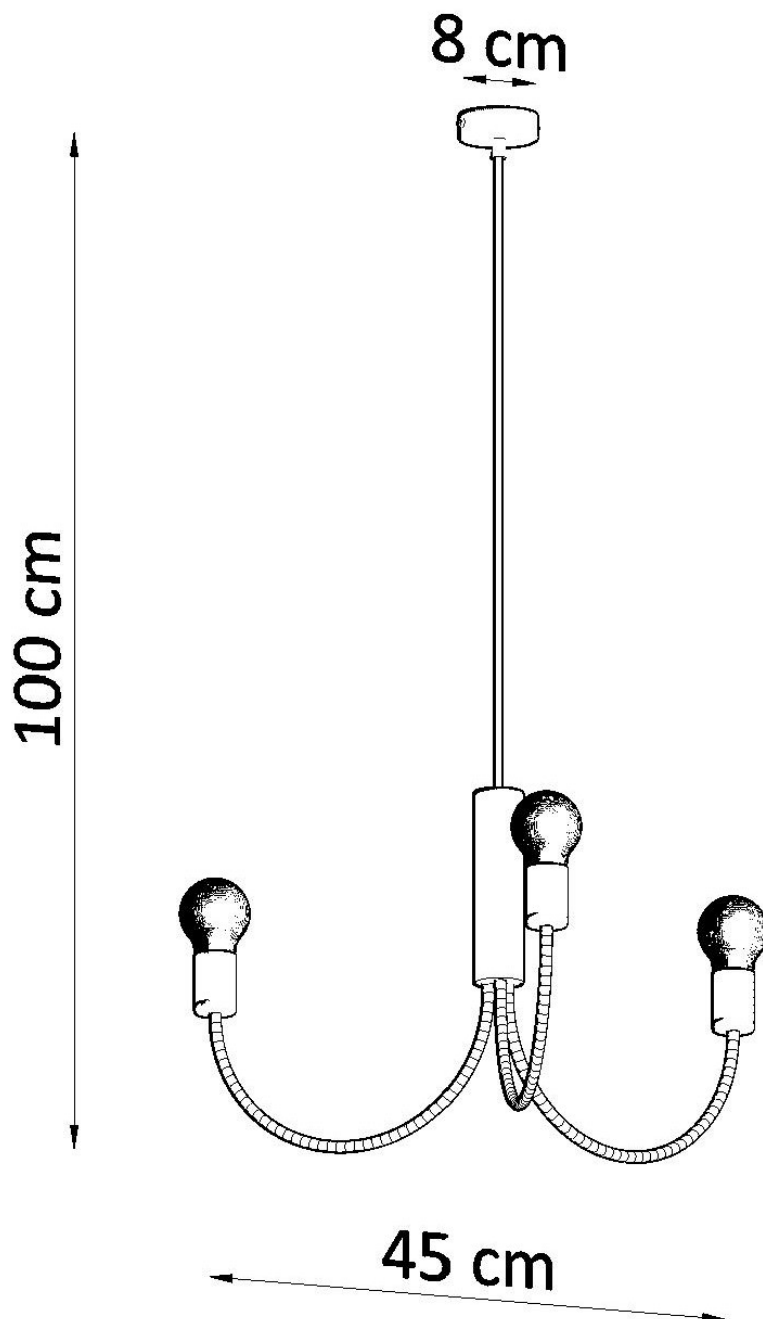

Lámpara suspendida PICCOLO 3 negro, E27

ESPECIFICACIONES

Puntos de Luz	3
Alimentación	AC220V
Casquillo	E27
Otros	Housing
Color	negro
Interior-exterior	Interior
Protección IP	IP20
Estilo	vanguardista
Estancia	dormitorio

Referencia

LD2021321

Dimensiones del producto

450x450x1000mm

Dimensiones del packaging

50x50x50cm

DETALLES

La araña de la serie Piccolo es una maravillosa ejemplificación de la fusión de la tradición en forma moderna. Gracias al uso de varias bombillas, dispuestas uniformemente en forma de círculo, la habitación será tan iluminada como nunca antes. Además, puede ajustar la intensidad de la luz utilizando solo las bombillas seleccionadas. La lámpara de araña de Piccolo funcionará perfectamente en la sala de estar, donde colgará sobre la

mesa se agregará al gran carácter de la habitación, y el tiempo que pasará en la mesa será aún más agradable.

Bombilla: E27, 3x60W, 50Hz, 220V, IP20

Bombilla no incluida.

Dimensiones: 45/45/100 cm.

Material: Acero

De color negro

Ficha técnica

Lámpara suspendida PICCOLO 3 negro, E27

LEDBOX®

ESQUEMA DE INSTALACIÓN

Ficha técnica

Lámpara suspendida PICCOLO 3 negro, E27

LEDBOX®