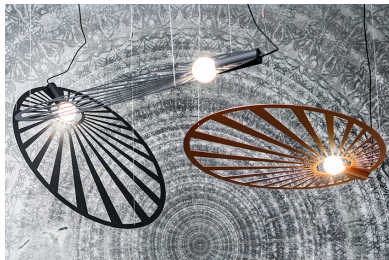

Lámpara de techo LEHDET negro, E27

ESPECIFICACIONES

| | |
|-------------------|----------|
| Puntos de Luz | 1 |
| Alimentación | AC220V |
| Casquillo | E27 |
| Otros | Housing |
| Color | negro |
| Interior-exterior | Interior |
| Protección IP | IP20 |
| Estilo | moderno |
| Estancia | salon |

Bombilla no incluida.

Dimensiones: 110/80/150 cm.

Material: Acero

De color negro

ESQUEMA DE INSTALACIÓN

GALERIA

Ficha técnica

Lámpara de techo LEHDET negro, E27