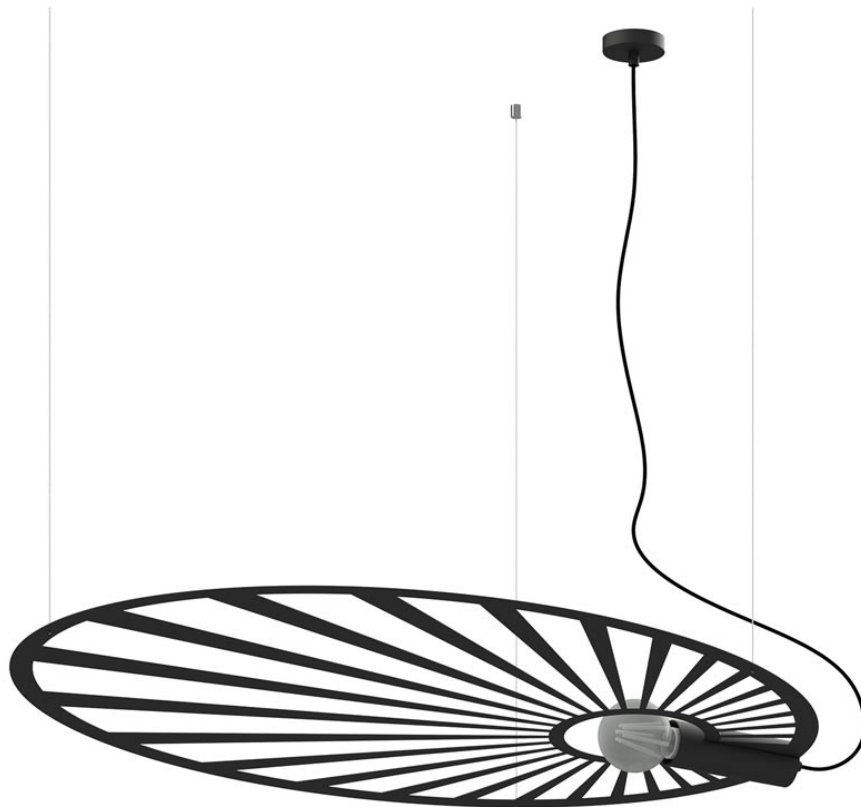

Lámpara de techo LEHDET negro, E27

ESPECIFICACIONES

| | |
|-------------------|----------|
| Puntos de Luz | 1 |
| Alimentación | AC220V |
| Casquillo | E27 |
| Otros | Housing |
| Color | negro |
| Interior-exterior | Interior |
| Protección IP | IP20 |
| Estilo | moderno |
| Estancia | salon |

Referencia

LD2021322

Dimensiones del producto

1100x800x1500mm

Dimensiones del packaging

118x84x11cm

DETALLES

Bombilla: E27, 1x60W, 50Hz, 220V, IP20

Bombilla no incluida.

Dimensiones: 110/80/150 cm.

Material: Acero

De color negro

ESQUEMA DE INSTALACIÓN

GALERIA

Ficha técnica

Lámpara de techo LEHDET negro, E27