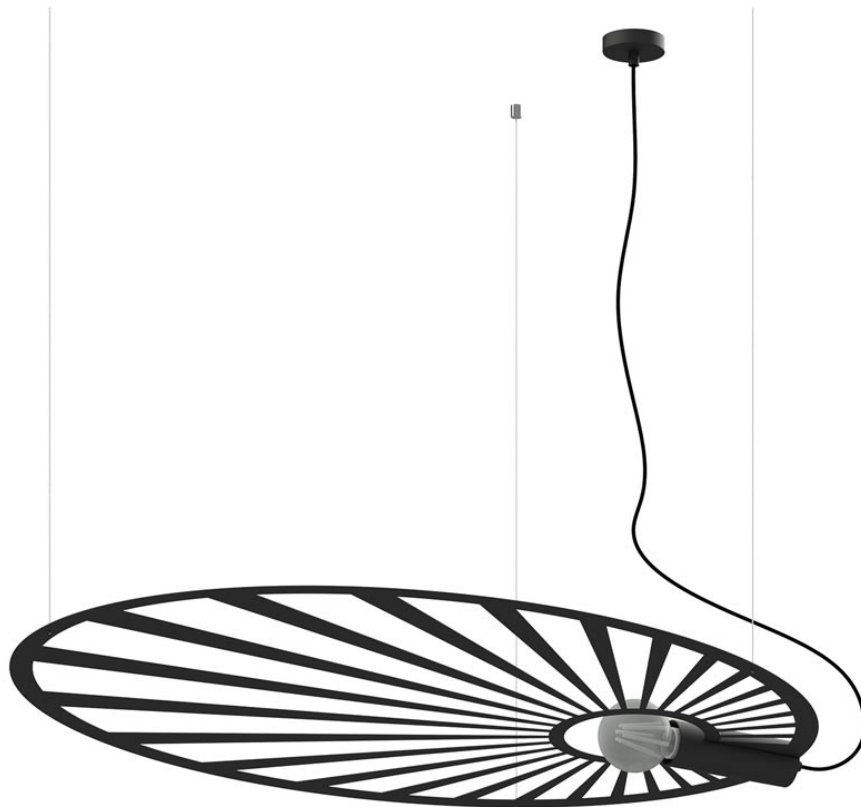

Lámpara de techo LEHDET negro, E27

ESPECIFICACIONES

Puntos de Luz	1
Alimentación	AC220V
Casquillo	E27
Otros	Housing
Color	negro
Interior-exterior	Interior
Protección IP	IP20
Estilo	moderno
Estancia	salon

Referencia

LD2021322

Dimensiones del producto

1100x800x1500mm

Dimensiones del packaging

118x84x11cm

DETALLES

Bombilla: E27, 1x60W, 50Hz, 220V, IP20

Bombilla no incluida.

Dimensiones: 110/80/150 cm.

Material: Acero

De color negro

ESQUEMA DE INSTALACIÓN

GALERIA

Ficha técnica

Lámpara de techo LEHDET negro, E27