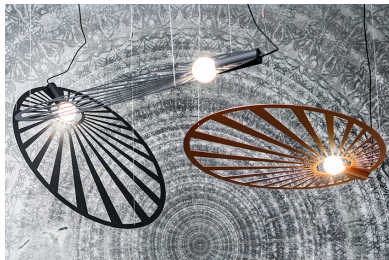

Lámpara de techo LEHDET negro, E27

ESPECIFICACIONES

Puntos de Luz	1
Alimentación	AC220V
Casquillo	E27
Otros	Housing
Color	negro
Interior-exterior	Interior
Protección IP	IP20
Estilo	moderno
Estancia	salon

Bombilla no incluida.

Dimensiones: 110/80/150 cm.

Material: Acero

De color negro

ESQUEMA DE INSTALACIÓN

GALERIA

Ficha técnica

Lámpara de techo LEHDET negro, E27