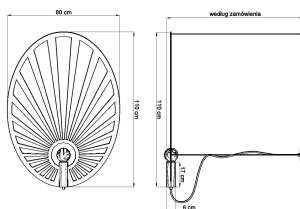

Referencia

LD2021323

Dimensiones del producto

1100x800x1500mm

Dimensiones del packaging

118x84x11cm

DETALLES

Bombilla: E27, 1x60W, 50Hz, 220V, IP20

Bombilla no incluida.

Dimensiones: 110/80/150 cm.

Material: Acero

Color blanco

Ficha técnica

Lámpara de techo LEHDET blanco, E27

LEDBOX®

GALERIA

Ficha técnica

Lámpara de techo LEHDET blanco, E27

LED BOX[®]

AVISO

Datos sujetos a cambios sin aviso. Excepto errores y omisiones. Asegúrese de utilizar el archivo más reciente posible.