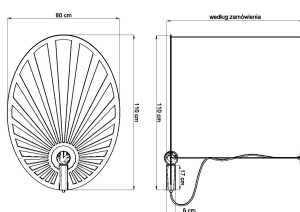

Referencia

LD2021323

Dimensiones del producto

1100x800x1500mm

Dimensiones del packaging

118x84x11cm

DETALLES

Bombilla: E27, 1x60W, 50Hz, 220V, IP20
Bombilla no incluida.

Dimensiones: 110/80/150 cm.
Material: Acero
Color blanco

Ficha técnica

Lámpara de techo LEHDET blanco, E27

LEDBOX[®]

GALERIA

AVISO

Datos sujetos a cambios sin aviso. Excepto errores y omisiones. Asegúrese de utilizar el archivo más reciente posible.