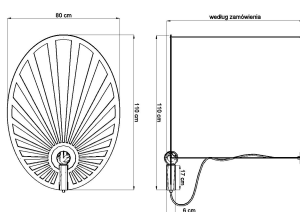

Referencia

LD2021323

Dimensiones del producto

1100x800x1500mm

Dimensiones del packaging

118x84x11cm

DETALLES

Bombilla: E27, 1x60W, 50Hz, 220V, IP20

Bombilla no incluida.

Dimensiones: 110/80/150 cm.

Material: Acero

Color blanco

Ficha técnica

Lámpara de techo LEHDET blanco, E27

LEDBOX®

GALERIA