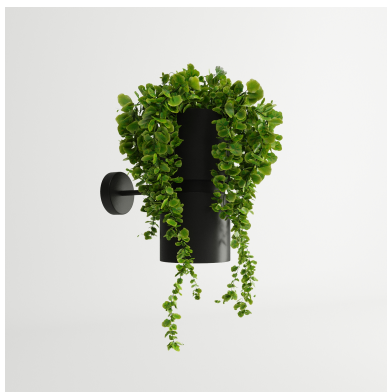

Aplique de pared KUKKIA negro, GU10

ESPECIFICACIONES

Puntos de Luz	1
Alimentación	AC220V
Casquillo	
Otros	Housing
Color	negro
Interior-exterior	Interior
Protección IP	IP20
Estilo	nordico
Estancia	pasillo,salon

Bombilla no incluida.

Dimensiones: 20/20/24 cm.

Material: acero, aluminio.

De color negro

Ficha técnica

Aplique de pared KUKKIA negro, GU10

LEDBOX®

GALERIA