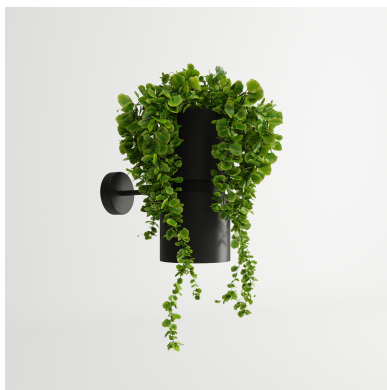

Aplique de pared KUKKIA negro, GU10

ESPECIFICACIONES

Puntos de Luz	1
Alimentación	AC220V
Casquillo	
Otros	Housing
Color	negro
Interior-exterior	Interior
Protección IP	IP20
Estilo	nordico
Estancia	pasillo,salon

Bombilla no incluida.

Dimensiones: 20/20/24 cm.

Material: acero, aluminio.

De color negro

Ficha técnica

Aplique de pared KUKKIA negro, GU10

LEDBOX[®]

GALERIA