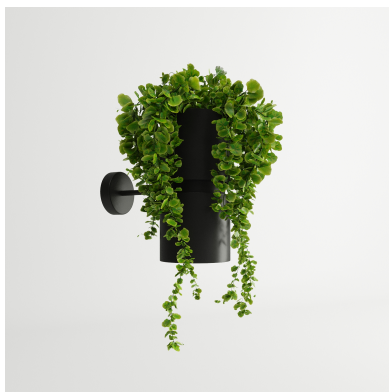

Aplique de pared KUKKIA negro, GU10

ESPECIFICACIONES

Puntos de Luz	1
Alimentación	AC220V
Casquillo	
Otros	Housing
Color	negro
Interior-exterior	Interior
Protección IP	IP20
Estilo	nordico
Estancia	pasillo,salon

Bombilla no incluida.

Dimensiones: 20/20/24 cm.

Material: acero, aluminio.

De color negro

Ficha técnica

Aplique de pared KUKKIA negro, GU10

LEDBOX[®]

GALERIA