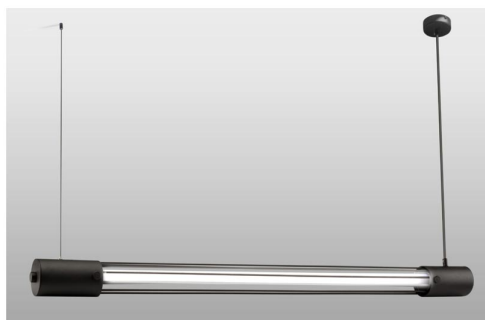

## Lámpara de techo VALO negro, T8

### ESPECIFICACIONES

Puntos de Luz	1
Alimentación	AC220V
Casquillo	T8 (TL-D)
Otros	Housing
Color	negro
Interior-externo	Interior
Protección IP	IP20
Iluminación para...	Oficinas
Estilo	moderno
Estancia	oficina

#### Dimensiones del producto

1020x80x1500mm

### DETALLES

Bombilla: T8, 1x14W, 3000k, 50Hz, 220V, IP20  
Bombilla incluida.

Dimensiones: 80/6/150 cm.  
Material: Acero  
De color negro