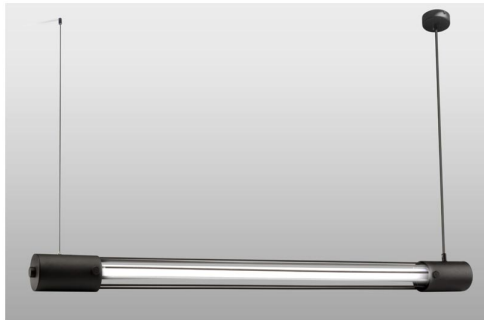

## Lámpara de techo VALO negro, T8

### ESPECIFICACIONES

Puntos de Luz	1
Alimentación	AC220V
Casquillo	T8 (TL-D)
Otros	Housing
Color	negro
Interior-externo	Interior
Protección IP	IP20
Iluminación para...	Oficinas
Estilo	moderno
Estancia	oficina

#### Dimensiones del producto

1020x80x1500mm

### DETALLES

Bombilla: T8, 1x14W, 3000k, 50Hz, 220V, IP20  
Bombilla incluida.

Dimensiones: 80/6/150 cm.  
Material: Acero  
De color negro