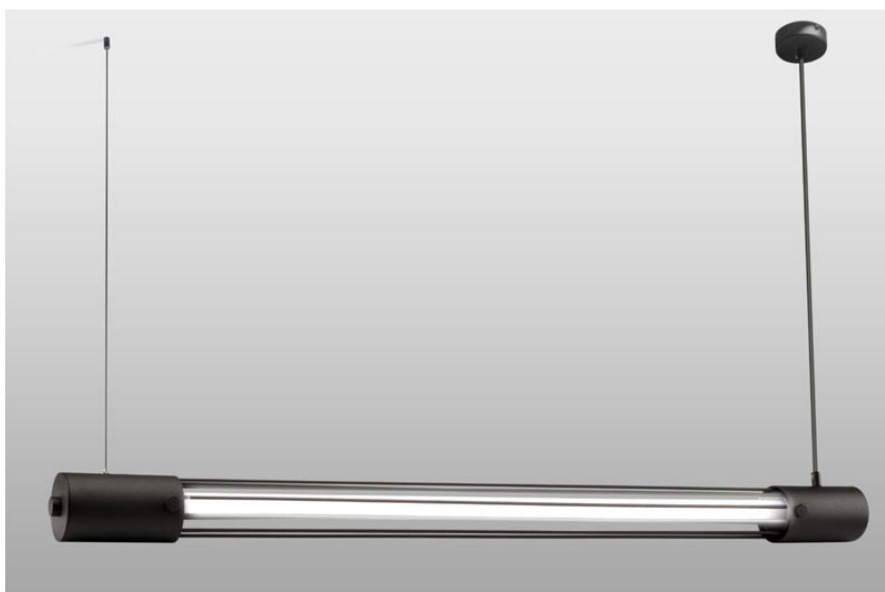

Lámpara de techo VALO negro, T8

ESPECIFICACIONES

Puntos de Luz	1
Alimentación	AC220V
Casquillo	T8 (TL-D)
Otros	Housing
Color	negro
Interior-externo	Interior
Protección IP	IP20
Iluminación para...	Oficinas
Estilo	moderno
Estancia	oficina

Referencia

LD2021327

Dimensiones del producto

1020x80x1500mm

Dimensiones del packaging

118x11x11cm

DETALLES

Bombilla: T8, 1x14W, 3000k, 50Hz, 220V, IP20
 Bombilla incluida.

Dimensiones: 80/6/150 cm.
 Material: Acero
 De color negro

ESQUEMA DE INSTALACIÓN

GALERIA

AVISO

Datos sujetos a cambios sin aviso. Excepto errores y omisiones. Asegúrese de utilizar el archivo más reciente posible.