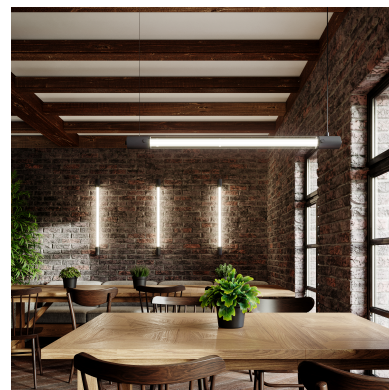

Lámpara de techo VALO negro, T8

ESPECIFICACIONES

Puntos de Luz	1
Alimentación	AC220V
Casquillo	T8 (TL-D)
Otros	Housing
Color	negro
Interior-externo	Interior
Protección IP	IP20
Iluminación para...	Oficinas
Estilo	moderno
Estancia	oficina

Dimensiones: 80/6/150 cm.
 Material: Acero
 De color negro

ESQUEMA DE INSTALACIÓN

GALERIA

AVISO

Datos sujetos a cambios sin aviso. Excepto errores y omisiones. Asegúrese de utilizar el archivo más reciente posible.