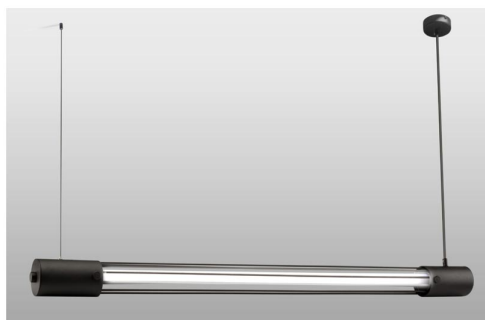

Lámpara de techo VALO negro, T8

ESPECIFICACIONES

Puntos de Luz	1
Alimentación	AC220V
Casquillo	T8 (TL-D)
Otros	Housing
Color	negro
Interior-externo	Interior
Protección IP	IP20
Iluminación para...	Oficinas
Estilo	moderno
Estancia	oficina

Referencia

LD2021327

Dimensiones del producto

1020x80x1500mm

Dimensiones del packaging

118x11x11cm

DETALLES

Bombilla: T8, 1x14W, 3000k, 50Hz, 220V, IP20
 Bombilla incluida.

Dimensiones: 80/6/150 cm.
 Material: Acero
 De color negro

ESQUEMA DE INSTALACIÓN

GALERIA

AVISO

Datos sujetos a cambios sin aviso. Excepto errores y omisiones. Asegúrese de utilizar el archivo más reciente posible.