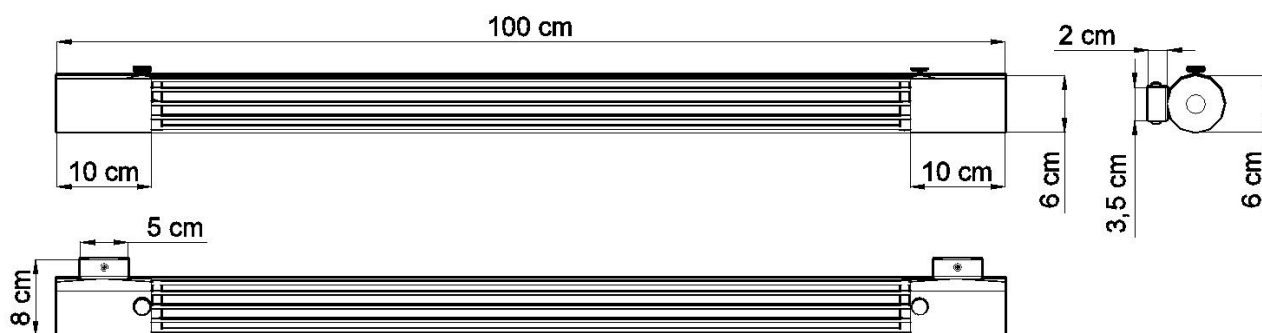

ESQUEMA DE INSTALACIÓN