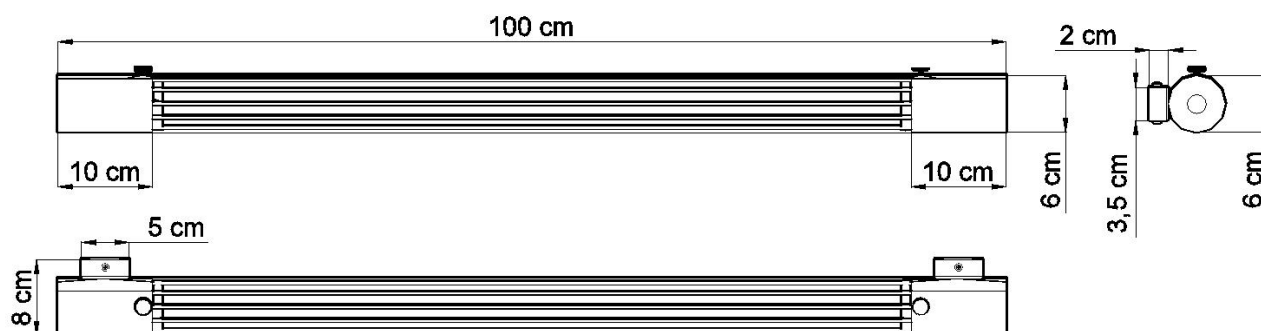

ESQUEMA DE INSTALACIÓN