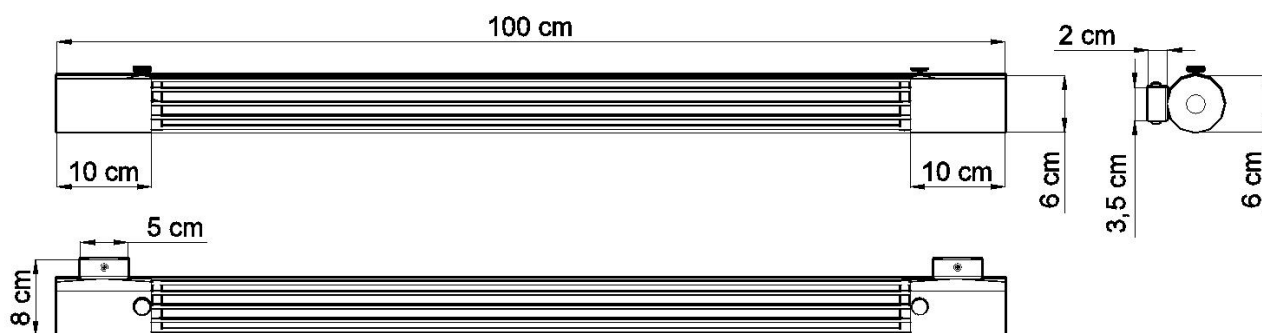

Referencia

LD2021328

Dimensiones del producto

1020x80x70mm

Dimensiones del packaging

118x11x11cm

DETALLES

Bombilla: T8, 1x14W, 3000k, 50Hz, 220V, IP20
Bombilla incluida.

Dimensiones: 80/6/8 cm
Material: Acero
De color negro

ESQUEMA DE INSTALACIÓN

GALERIA

AVISO

Datos sujetos a cambios sin aviso. Excepto errores y omisiones. Asegúrese de utilizar el archivo más reciente posible.