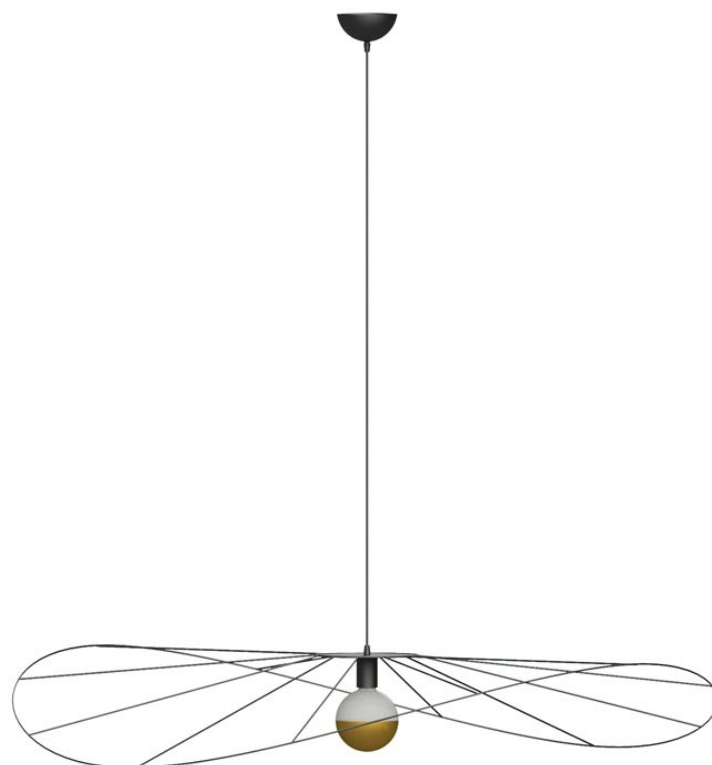

Lámpara de techo ESKOLA 70 negro, E27

ESPECIFICACIONES

Puntos de Luz	1
Alimentación	AC220V
Casquillo	E27
Otros	Housing
Color	negro
Interior-exterior	Interior
Protección IP	IP20
Estilo	moderno
Estancia	salon

Referencia

LD2021329

Dimensiones del producto

700x700x1500mm

Dimensiones del packaging

72x72x15cm

DETALLES

Bombilla: E27, 1x60W, 50Hz, 220V, IP20
Bombilla no incluida.

Dimensiones: 70/70/150 cm.
Material: Acero
De color negro

Ficha técnica

Lámpara de techo ESKOLA 70 negro, E27

LEDBOX®

GALERIA

AVISO

Datos sujetos a cambios sin aviso. Excepto errores y omisiones. Asegúrese de utilizar el archivo más reciente posible.