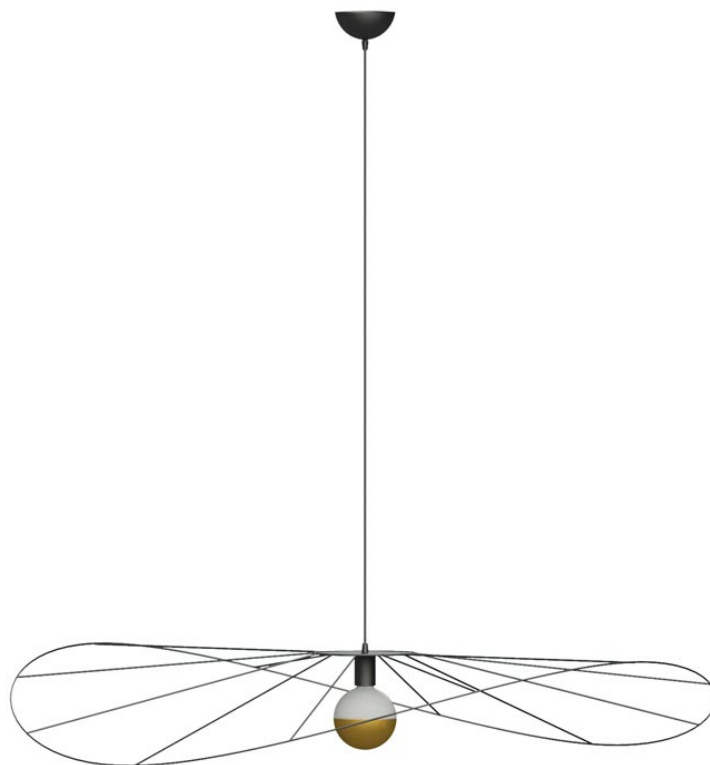

Lámpara de techo ESKOLA 70 negro, E27

ESPECIFICACIONES

Puntos de Luz	1
Alimentación	AC220V
Casquillo	E27
Otros	Housing
Color	negro
Interior-exterior	Interior
Protección IP	IP20
Estilo	moderno
Estancia	salon

Referencia

LD2021329

Dimensiones del producto

700x700x1500mm

Dimensiones del packaging

72x72x15cm

DETALLES

Bombilla: E27, 1x60W, 50Hz, 220V, IP20

Bombilla no incluida.

Dimensiones: 70/70/150 cm.

Material: Acero

De color negro

Ficha técnica

Lámpara de techo ESKOLA 70 negro, E27

LEDBOX[®]

GALERIA