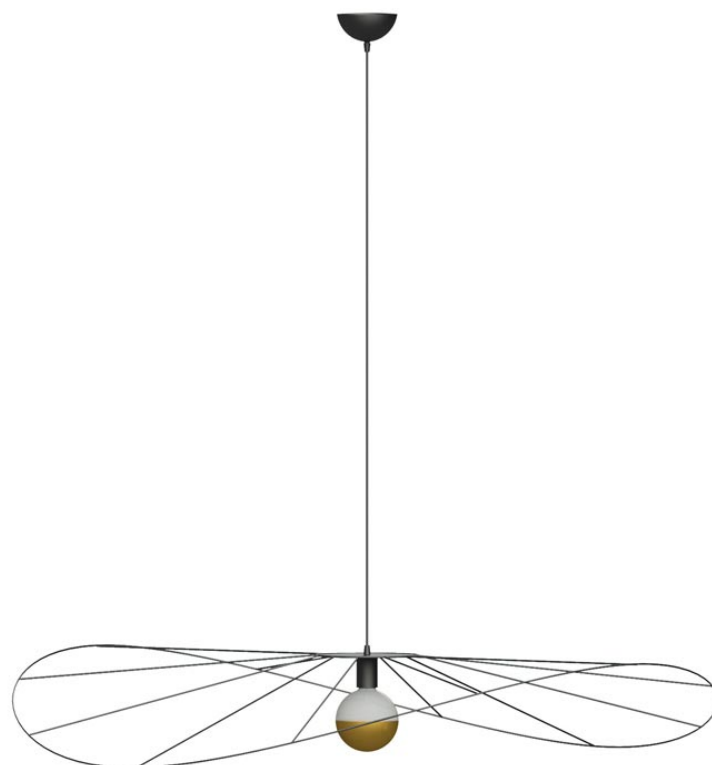

Lámpara de techo ESKOLA 70 negro, E27

ESPECIFICACIONES

Puntos de Luz	1
Alimentación	AC220V
Casquillo	E27
Otros	Housing
Color	negro
Interior-exterior	Interior
Protección IP	IP20
Estilo	moderno
Estancia	salon

Referencia

LD2021329

Dimensiones del producto

700x700x1500mm

Dimensiones del packaging

72x72x15cm

DETALLES

Bombilla: E27, 1x60W, 50Hz, 220V, IP20

Bombilla no incluida.

Dimensiones: 70/70/150 cm.

Material: Acero

De color negro

Ficha técnica

Lámpara de techo ESKOLA 70 negro, E27

LEDBOX®

GALERIA