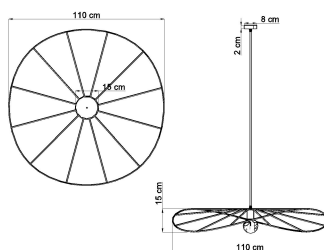

Referencia

LD2021330

Dimensiones del producto

1100x1100x1500mm

Dimensiones del packaging

112x112x20cm

DETALLES

Bombilla: E27, 1x60W, 50Hz, 220V, IP20

Bombilla no incluida.

Dimensiones: 110/110/150 cm.

Material: Acero

De color negro

Ficha técnica

Lámpara de techo ESKOLA 110 negro, E27

LEDBOX®

GALERIA