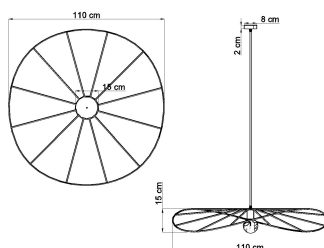

GALERIA

AVISO

Datos sujetos a cambios sin aviso. Excepto errores y omisiones. Asegúrese de utilizar el archivo más