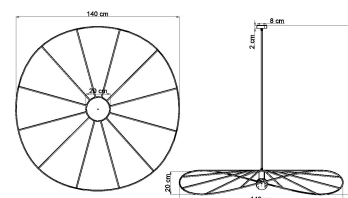

Referencia

LD2021331

Dimensiones del producto

1400x1400x1500mm

Dimensiones del packaging

142x142x20cm

DETALLES

Bombilla: E27, 1x60W, 50Hz, 220V, IP20
Bombilla no incluida.

Dimensiones: 140/140/150 cm.
Material: Acero
De color negro

Ficha técnica

Lámpara de techo ESKOLA 140 negro, E27

LEDBOX®

GALERIA

AVISO

Datos sujetos a cambios sin aviso. Excepto errores y omisiones. Asegúrese de utilizar el archivo más reciente posible.