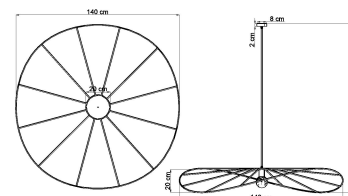

Referencia

LD2021331

Dimensiones del producto

1400x1400x1500mm

Dimensiones del packaging

142x142x20cm

DETALLES

Bombilla: E27, 1x60W, 50Hz, 220V, IP20

Bombilla no incluida.

Dimensiones: 140/140/150 cm.

Material: Acero

De color negro

Ficha técnica

Lámpara de techo ESKOLA 140 negro, E27

LEDBOX®

GALERIA