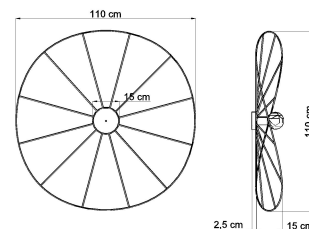

Referencia

LD2021333

Dimensiones del producto

1100x1100x175mm

Dimensiones del packaging

112x112x20cm

DETALLES

Bombilla: E27, 1x60W, 50Hz, 220V, IP20
Bombilla no incluida.

Dimensiones: 110/110 / 17,5 cm.
Material: Acero
De color negro

Ficha técnica

Luminaria para techo o pared ESKOLA 110 negro, E27

LEDBOX[®]

GALERIA

AVISO

Datos sujetos a cambios sin aviso. Excepto errores y omisiones. Asegúrese de utilizar el archivo más reciente posible.