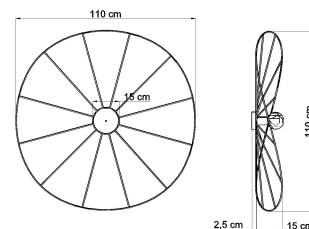

Referencia

LD2021333

Dimensiones del producto

1100x1100x175mm

Dimensiones del packaging

112x112x20cm

DETALLES

Bombilla: E27, 1x60W, 50Hz, 220V, IP20
Bombilla no incluida.

Dimensiones: 110/110 / 17,5 cm.
Material: Acero
De color negro

Ficha técnica

Luminaria para techo o pared ESKOLA 110 negro, E27

LEDBOX®

GALERIA

AVISO

Datos sujetos a cambios sin aviso. Excepto errores y omisiones. Asegúrese de utilizar el archivo más reciente posible.