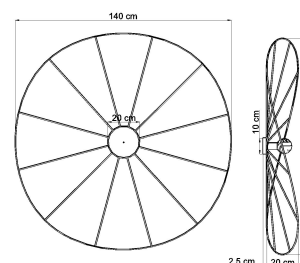

GALERIA

AVISO

Datos sujetos a cambios sin aviso. Excepto errores y omisiones. Asegúrese de utilizar el archivo más