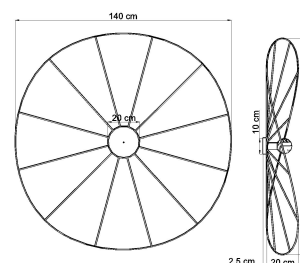

Referencia

LD2021334

Dimensiones del producto

1400x1400x225mm

Dimensiones del packaging

142x142x20cm

DETALLES

Bombilla: E27, 1x60W, 50Hz, 220V, IP20
Bombilla no incluida.

Dimensiones: 140/140 / 22,5 cm.
Material: Acero
De color negro

Ficha técnica

Luminaria para techo o pared ESKOLA 140 negro, E27

LEDBOX®

GALERIA

AVISO

Datos sujetos a cambios sin aviso. Excepto errores y omisiones. Asegúrese de utilizar el archivo más