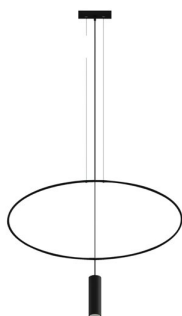

## Lámpara de techo HOLAR 1 negro, GU10

### ESPECIFICACIONES

Puntos de Luz	1
Alimentación	AC220V
Casquillo	GU10
Otros	Housing
Color	negro
Interior-exterior	Interior
Protección IP	IP20

#### Dimensiones del producto

810x60x1500mm

### DETALLES

Bombilla: GU10, 1x40W, 50Hz, 220V, IP20

Bombilla no incluida.

Dimensiones: 81/6/150 cm.

Material: Acero

De color negro