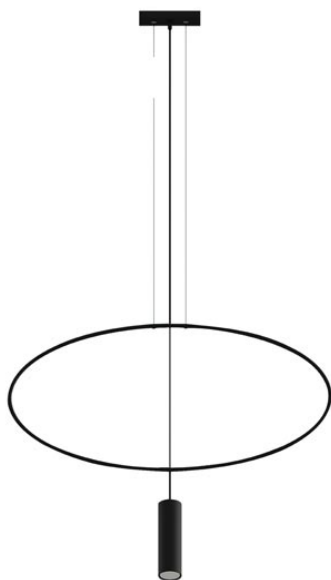

Lámpara de techo HOLAR 1 negro, GU10

ESPECIFICACIONES

Puntos de Luz	1
Alimentación	AC220V
Casquillo	GU10
Otros	Housing
Color	negro
Interior-exterior	Interior
Protección IP	IP20

Referencia

LD2021335

Dimensiones del producto

810x60x1500mm

Dimensiones del packaging

72x72x10cm

DETALLES

Bombilla: GU10, 1x40W, 50Hz, 220V, IP20

Bombilla no incluida.

Dimensiones: 81/6/150 cm.

Material: Acero

De color negro

Ficha técnica

Lámpara de techo HOLAR 1 negro, GU10

LEDBOX[®]

GALERIA

AVISO

Datos sujetos a cambios sin aviso. Excepto errores y omisiones. Asegúrese de utilizar el archivo más reciente posible.