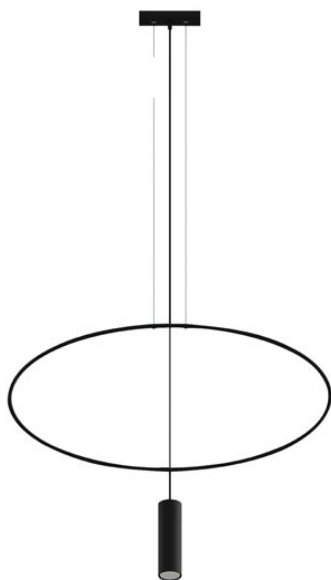

Lámpara de techo HOLAR 1 negro, GU10

ESPECIFICACIONES

Puntos de Luz	1
Alimentación	AC220V
Casquillo	GU10
Otros	Housing
Color	negro
Interior-exterior	Interior
Protección IP	IP20

Referencia

LD2021335

Dimensiones del producto

810x60x1500mm

Dimensiones del packaging

72x72x10cm

DETALLES

Bombilla: GU10, 1x40W, 50Hz, 220V, IP20

Bombilla no incluida.

Dimensiones: 81/6/150 cm.

Material: Acero

De color negro

Ficha técnica

Lámpara de techo HOLAR 1 negro, GU10

LEDBOX®

GALERIA

AVISO

Datos sujetos a cambios sin aviso. Excepto errores y omisiones. Asegúrese de utilizar el archivo más reciente posible.