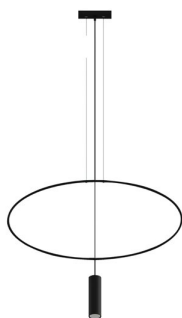

Lámpara de techo HOLAR 1 negro, GU10

ESPECIFICACIONES

Puntos de Luz	1
Alimentación	AC220V
Casquillo	GU10
Otros	Housing
Color	negro
Interior-exterior	Interior
Protección IP	IP20

Referencia

LD2021335

Dimensiones del producto

810x60x1500mm

Dimensiones del packaging

72x72x10cm

DETALLES

Bombilla: GU10, 1x40W, 50Hz, 220V, IP20

Bombilla no incluida.

Dimensiones: 81/6/150 cm.

Material: Acero

De color negro

Ficha técnica

Lámpara de techo HOLAR 1 negro, GU10

LEDBOX®

GALERIA

AVISO

Datos sujetos a cambios sin aviso. Excepto errores y omisiones. Asegúrese de utilizar el archivo más reciente posible.