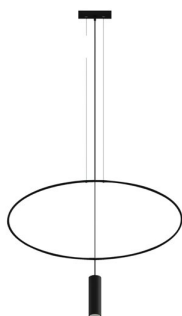

Lámpara de techo HOLAR 1 negro, GU10

ESPECIFICACIONES

Puntos de Luz	1
Alimentación	AC220V
Casquillo	GU10
Otros	Housing
Color	negro
Interior-exterior	Interior
Protección IP	IP20

Referencia

LD2021335

Dimensiones del producto

810x60x1500mm

Dimensiones del packaging

72x72x10cm

DETALLES

Bombilla: GU10, 1x40W, 50Hz, 220V, IP20

Bombilla no incluida.

Dimensiones: 81/6/150 cm.

Material: Acero

De color negro

Ficha técnica

Lámpara de techo HOLAR 1 negro, GU10

LEDBOX[®]

GALERIA

AVISO

Datos sujetos a cambios sin aviso. Excepto errores y omisiones. Asegúrese de utilizar el archivo más reciente posible.