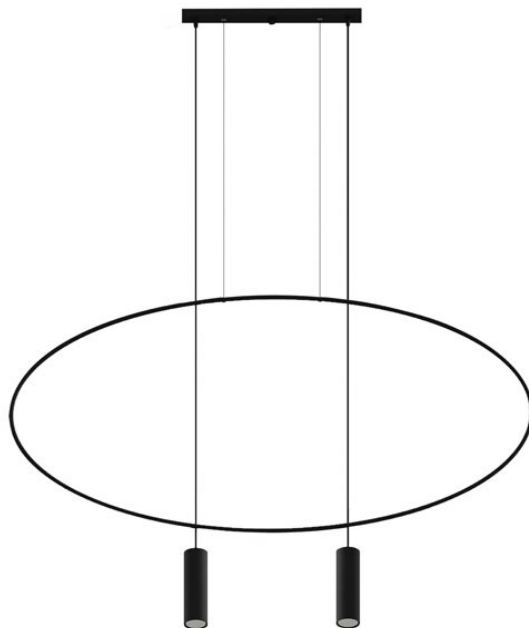

Lámpara de techo HOLAR 2 negro, GU10

ESPECIFICACIONES

Puntos de Luz	2
Alimentación	AC220V
Casquillo	GU10
Otros	Housing
Color	negro
Interior-exterior	Interior
Protección IP	IP20

Referencia

LD2021336

Dimensiones del producto

1310x60x1700mm

Dimensiones del packaging

112x112x10cm

DETALLES

Bombilla: GU10, 2x40W, 50Hz, 220V, IP20

Bombilla no incluida.

Dimensiones: 131/6/170 cm.

Material: Acero

De color negro

Ficha técnica

Lámpara de techo HOLAR 2 negro, GU10

LEDBOX[®]

GALERIA

AVISO

Datos sujetos a cambios sin aviso. Excepto errores y omisiones. Asegúrese de utilizar el archivo más reciente posible.