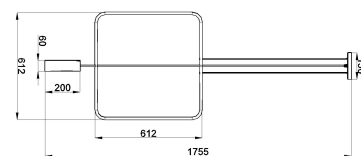

Referencia

LD2021337

Dimensiones del producto

610x60x1750mm

Dimensiones del packaging

72x72x10cm

DETALLES

Bombilla: GU10, 1x40W, 50Hz, 220V, IP20
Bombilla no incluida.

Dimensiones: 61/6/175 cm
Material: Acero
De color negro

Ficha técnica

Lámpara de techo RANA 1 negro, GU10

LEDBOX®

GALERIA

Ficha técnica

Lámpara de techo RANA 1 negro, GU10

LEDBOX®