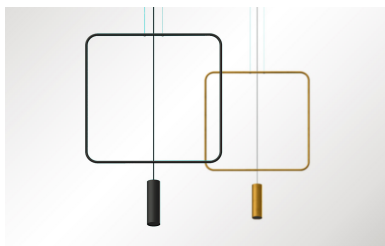

Lámpara de techo RANA 1 negro, GU10

ESPECIFICACIONES

Puntos de Luz	1
Alimentación	AC220V
Casquillo	GU10
Otros	Housing
Color	negro
Interior-exterior	Interior
Protección IP	IP20
Estilo	industrial
Estancia	salon

Referencia

LD2021337

Dimensiones del producto

610x60x1750mm

Dimensiones del packaging

72x72x10cm

DETALLES

Bombilla: GU10, 1x40W, 50Hz, 220V, IP20
Bombilla no incluida.

Dimensiones: 61/6/175 cm
Material: Acero
De color negro

Ficha técnica

Lámpara de techo RANA 1 negro, GU10

LEDBOX[®]

GALERIA

AVISO

Datos sujetos a cambios sin aviso. Excepto errores y omisiones. Asegúrese de utilizar el archivo más reciente posible.