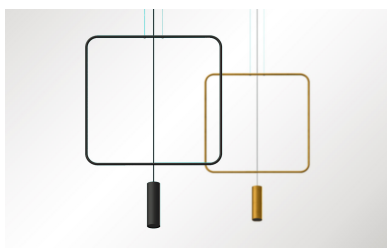

Lámpara de techo RANA 1 negro, GU10

ESPECIFICACIONES

Puntos de Luz	1
Alimentación	AC220V
Casquillo	GU10
Otros	Housing
Color	negro
Interior-exterior	Interior
Protección IP	IP20
Estilo	industrial
Estancia	salon

Referencia

LD2021337

Dimensiones del producto

610x60x1750mm

Dimensiones del packaging

72x72x10cm

DETALLES

Bombilla: GU10, 1x40W, 50Hz, 220V, IP20
Bombilla no incluida.

Dimensiones: 61/6/175 cm
Material: Acero
De color negro

Ficha técnica

Lámpara de techo RANA 1 negro, GU10

LEDBOX®

GALERIA

Ficha técnica

Lámpara de techo RANA 1 negro, GU10

LEDBOX®