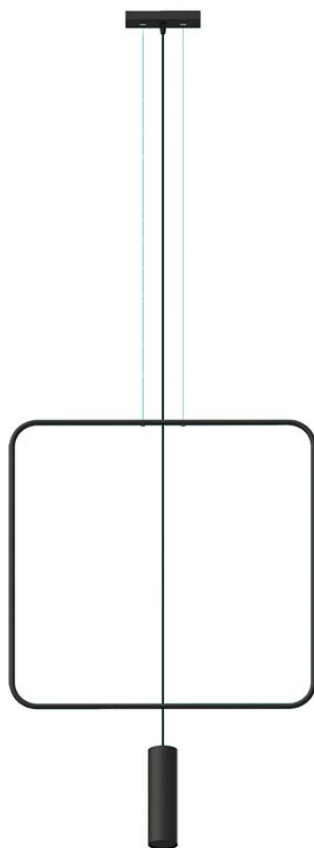

Lámpara de techo RANA 1 negro, GU10

ESPECIFICACIONES

Puntos de Luz	1
Alimentación	AC220V
Casquillo	GU10
Otros	Housing
Color	negro
Interior-exterior	Interior
Protección IP	IP20
Estilo	industrial
Estancia	salon

Referencia

LD2021337

Dimensiones del producto

610x60x1750mm

Dimensiones del packaging

72x72x10cm

DETALLES

Bombilla: GU10, 1x40W, 50Hz, 220V, IP20
Bombilla no incluida.

Dimensiones: 61/6/175 cm
Material: Acero
De color negro

Ficha técnica

Lámpara de techo RANA 1 negro, GU10

LEDBOX[®]

GALERIA

AVISO

Datos sujetos a cambios sin aviso. Excepto errores y omisiones. Asegúrese de utilizar el archivo más reciente posible.