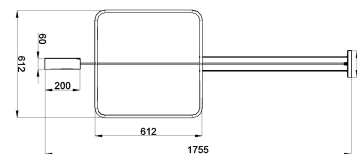

Referencia

LD2021337

Dimensiones del producto

610x60x1750mm

Dimensiones del packaging

72x72x10cm

DETALLES

Bombilla: GU10, 1x40W, 50Hz, 220V, IP20
Bombilla no incluida.

Dimensiones: 61/6/175 cm
Material: Acero
De color negro

Ficha técnica

Lámpara de techo RANA 1 negro, GU10

LEDBOX[®]

GALERIA

AVISO

Datos sujetos a cambios sin aviso. Excepto errores y omisiones. Asegúrese de utilizar el archivo más reciente posible.