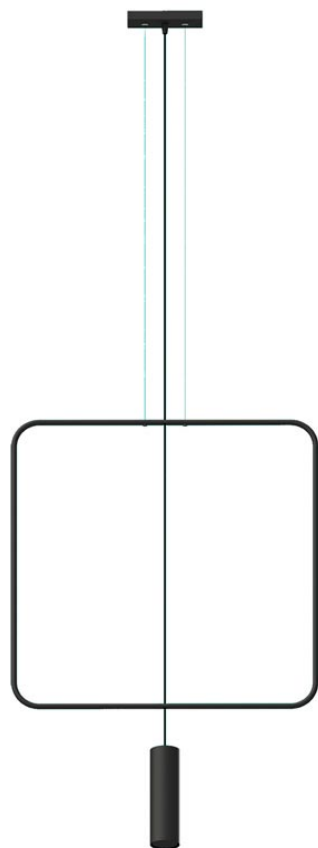

Lámpara de techo RANA 1 negro, GU10

ESPECIFICACIONES

Puntos de Luz	1
Alimentación	AC220V
Casquillo	GU10
Otros	Housing
Color	negro
Interior-exterior	Interior
Protección IP	IP20
Estilo	industrial
Estancia	salon

Referencia

LD2021337

Dimensiones del producto

610x60x1750mm

Dimensiones del packaging

72x72x10cm

DETALLES

Bombilla: GU10, 1x40W, 50Hz, 220V, IP20
Bombilla no incluida.

Dimensiones: 61/6/175 cm
Material: Acero
De color negro

Ficha técnica

Lámpara de techo RANA 1 negro, GU10

LEDBOX®

GALERIA

Ficha técnica

Lámpara de techo RANA 1 negro, GU10

LEDBOX®