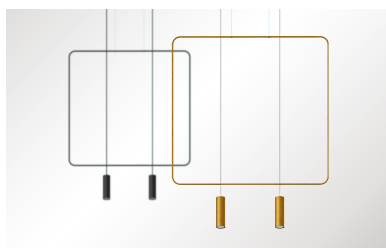

Lámpara de techo RANA 2 negro, GU10

ESPECIFICACIONES

Puntos de Luz	2
Alimentación	AC220V
Casquillo	GU10
Otros	Housing
Color	negro
Interior-exterior	Interior
Protección IP	IP20
Estilo	industrial
Estancia	salon

Referencia

LD2021338

Dimensiones del producto

1000x60x2000mm

Dimensiones del packaging

112x112x10cm

DETALLES

Bombilla: GU10, 2x40W, 50Hz, 220V, IP20
Bombilla no incluida.

Dimensiones: 100/6/200 cm.
Material: Acero
De color negro

Ficha técnica

Lámpara de techo RANA 2 negro, GU10

LEDBOX®

GALERIA

AVISO

Datos sujetos a cambios sin aviso. Excepto errores y omisiones. Asegúrese de utilizar el archivo más reciente posible.