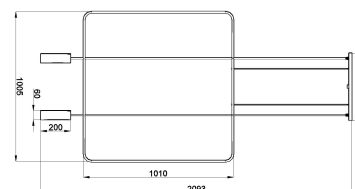

Referencia

LD2021338

Dimensiones del producto

1000x60x2000mm

Dimensiones del packaging

112x112x10cm

DETALLES

Bombilla: GU10, 2x40W, 50Hz, 220V, IP20
Bombilla no incluida.

Dimensiones: 100/6/200 cm.
Material: Acero
De color negro

Ficha técnica

Lámpara de techo RANA 2 negro, GU10

LEDBOX®

GALERIA

AVISO

Datos sujetos a cambios sin aviso. Excepto errores y omisiones. Asegúrese de utilizar el archivo más reciente posible.