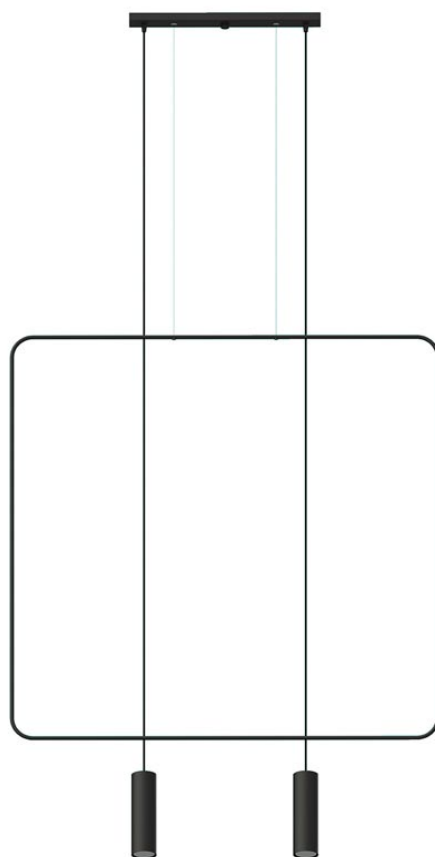

Lámpara de techo RANA 2 negro, GU10

ESPECIFICACIONES

| | |
|-------------------|------------|
| Puntos de Luz | 2 |
| Alimentación | AC220V |
| Casquillo | GU10 |
| Otros | Housing |
| Color | negro |
| Interior-exterior | Interior |
| Protección IP | IP20 |
| Estilo | industrial |
| Estancia | salon |

Referencia

LD2021338

Dimensiones del producto

1000x60x2000mm

Dimensiones del packaging

112x112x10cm

DETALLES

Bombilla: GU10, 2x40W, 50Hz, 220V, IP20
Bombilla no incluida.

Dimensiones: 100/6/200 cm.
Material: Acero
De color negro

Ficha técnica

Lámpara de techo RANA 2 negro, GU10

LEDBOX®

GALERIA

AVISO

Datos sujetos a cambios sin aviso. Excepto errores y omisiones. Asegúrese de utilizar el archivo más reciente posible.