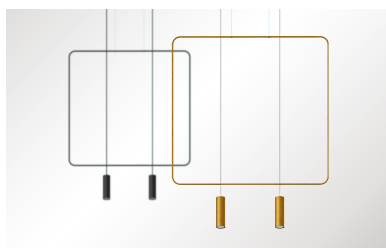

Lámpara de techo RANA 2 negro, GU10

ESPECIFICACIONES

| | |
|-------------------|------------|
| Puntos de Luz | 2 |
| Alimentación | AC220V |
| Casquillo | GU10 |
| Otros | Housing |
| Color | negro |
| Interior-exterior | Interior |
| Protección IP | IP20 |
| Estilo | industrial |
| Estancia | salon |

Referencia

LD2021338

Dimensiones del producto

1000x60x2000mm

Dimensiones del packaging

112x112x10cm

DETALLES

Bombilla: GU10, 2x40W, 50Hz, 220V, IP20
Bombilla no incluida.

Dimensiones: 100/6/200 cm.
Material: Acero
De color negro

Ficha técnica

Lámpara de techo RANA 2 negro, GU10

LEDBOX®

GALERIA

AVISO

Datos sujetos a cambios sin aviso. Excepto errores y omisiones. Asegúrese de utilizar el archivo más reciente posible.