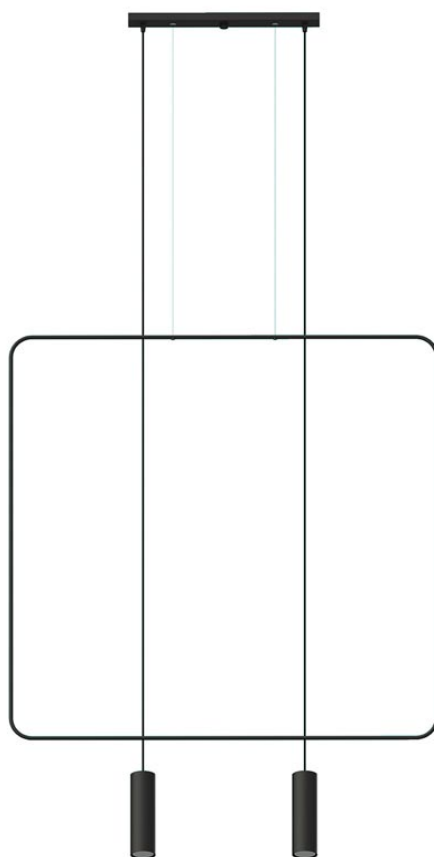

Lámpara de techo RANA 2 negro, GU10

ESPECIFICACIONES

Puntos de Luz	2
Alimentación	AC220V
Casquillo	GU10
Otros	Housing
Color	negro
Interior-exterior	Interior
Protección IP	IP20
Estilo	industrial
Estancia	salon

Referencia

LD2021338

Dimensiones del producto

1000x60x2000mm

Dimensiones del packaging

112x112x10cm

DETALLES

Bombilla: GU10, 2x40W, 50Hz, 220V, IP20
Bombilla no incluida.

Dimensiones: 100/6/200 cm.
Material: Acero
De color negro

Ficha técnica

Lámpara de techo RANA 2 negro, GU10

LEDBOX®

GALERIA

AVISO

Datos sujetos a cambios sin aviso. Excepto errores y omisiones. Asegúrese de utilizar el archivo más reciente posible.