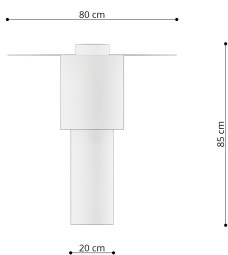

Aplique de techo TVROR blanco, E27

ESPECIFICACIONES

Puntos de Luz	5
Alimentación	AC220V
Casquillo	E27
Otros	Housing
Color	blanco
Interior-exterior	Interior
Protección IP	IP20
Estilo	moderno
Estancia	salon

Referencia

LD2021339

Dimensiones del producto

800x800x850mm

DETALLES

Bombilla: E27, 5x60W, 50Hz, 220V, IP20

Bombilla no incluida.

Dimensiones: 80/20/25 cm

Material: INOX, PVC

Color blanco

Ficha técnica

Aplique de techo TVROR blanco, E27

LEDBOX®

GALERIA

AVISO

Datos sujetos a cambios sin aviso. Excepto errores y omisiones. Asegúrese de utilizar el archivo más reciente posible.