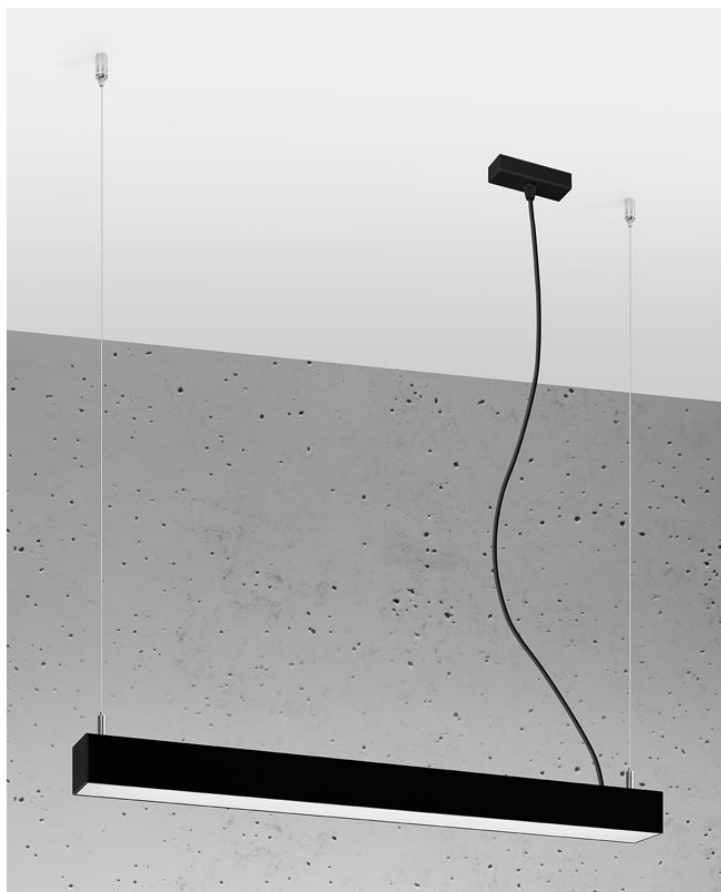

Lámpara de techo PINNE LED LED 65 negro, 22W

ESPECIFICACIONES

Puntos de Luz	1
Alimentación	AC220V
Casquillo	con driver externo
Color	negro
Interior-externo	Interior
Protección IP	IP20
Iluminación para...	Oficinas
Estilo	moderno
Estancia	oficina

Referencia

LD2021341

Dimensiones del producto

670x60x1500mm

Dimensiones del packaging

68x44747x44747cm

DETALLES

Bombilla: LED, 22W, 3100LM, 3000K, 50Hz, 220V, IP20

Bombilla incluida.

Dimensiones: 65 / 5,3 / 150 cm.

Material: aluminio.

De color negro

Ficha técnica

Lámpara de techo PINNE LED LED 65 negro, 22W

LEDBOX®

GALERIA

Ficha técnica

Lámpara de techo PINNE LED LED 65 negro, 22W

LEDBOX®

AVISO

Datos sujetos a cambios sin aviso. Excepto errores y omisiones. Asegúrese de utilizar el archivo más reciente posible.