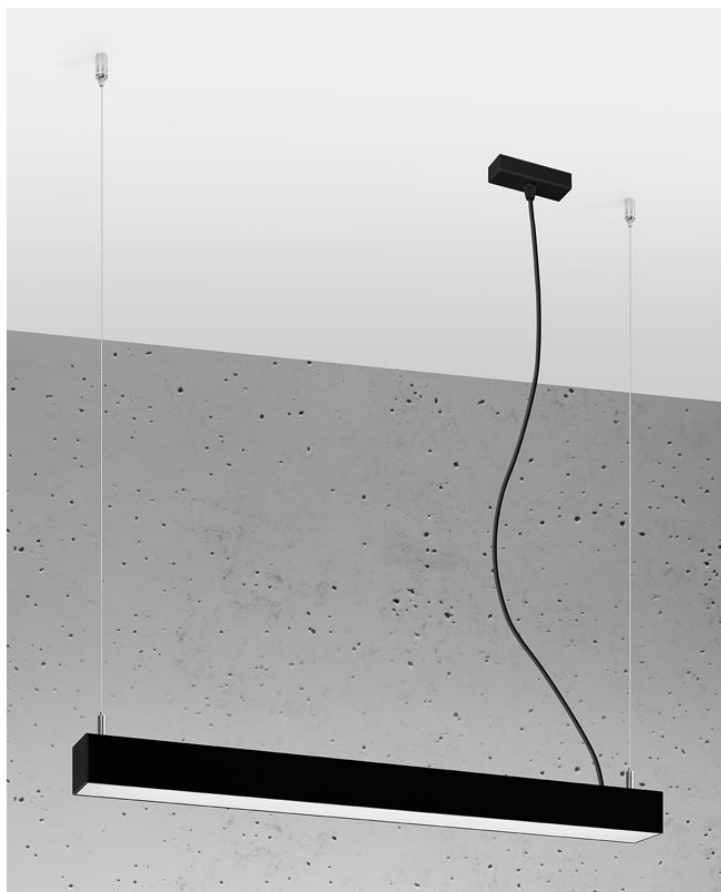

Lámpara de techo PINNE LED LED 65 negro, 22W

ESPECIFICACIONES

Puntos de Luz	1
Alimentación	AC220V
Casquillo	con driver externo
Color	negro
Interior-exterior	Interior
Protección IP	IP20
Iluminación para...	Oficinas
Estilo	moderno
Estancia	oficina

Referencia

LD2021341

Dimensiones del producto

670x60x1500mm

Dimensiones del packaging

68x44747x44747cm

DETALLES

Bombilla: LED, 22W, 3100LM, 3000K, 50Hz, 220V, IP20

Bombilla incluida.

Dimensiones: 65 / 5,3 / 150 cm.

Material: aluminio.

De color negro

Ficha técnica

Lámpara de techo PINNE LED LED 65 negro, 22W

LEDBOX[®]

GALERIA

Ficha técnica

Lámpara de techo PINNE LED LED 65 negro, 22W

LEDBOX®

AVISO

Datos sujetos a cambios sin aviso. Excepto errores y omisiones. Asegúrese de utilizar el archivo más reciente posible.