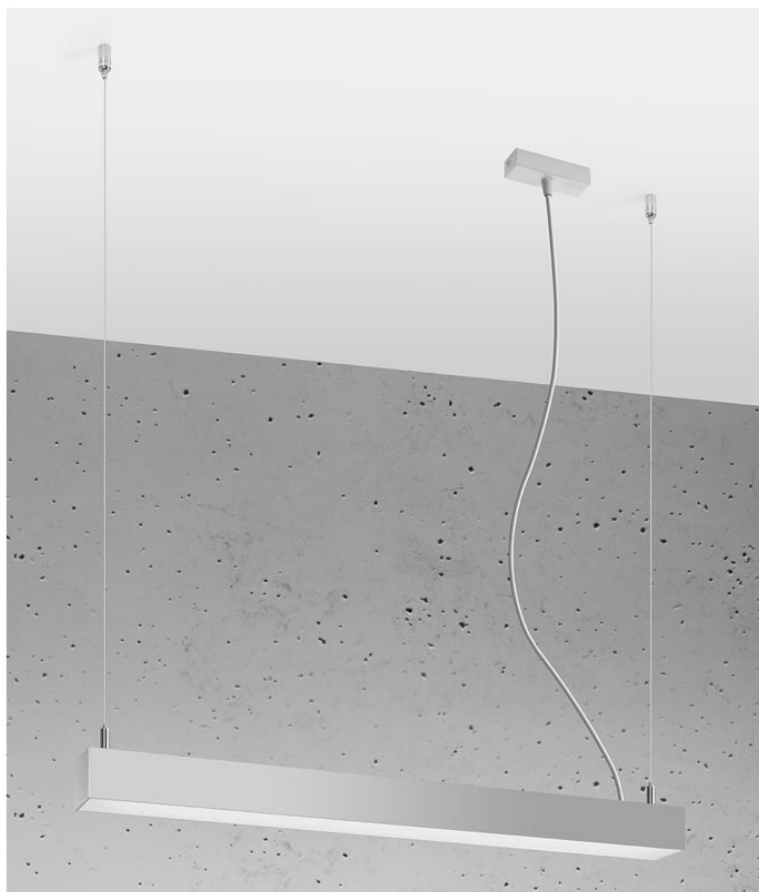

Lámpara de techo PINNE LED LED 65 gris, 22W

ESPECIFICACIONES

Puntos de Luz	1
Alimentación	AC220V
Casquillo	E27
Otros	Housing
Color	gris
Interior-exterior	Interior
Protección IP	IP20
Iluminación para...	Oficinas
Estilo	moderno
Estancia	oficina

Referencia

LD2021342

Dimensiones del producto

670x60x60mm

Dimensiones del packaging

68x10x10cm

DETALLES

Bombilla: LED, 22W, 3100LM, 3000K, 50Hz, 220V, IP20

Bombilla incluida.

Dimensiones: 65 / 5,3 / 150 cm.

Material: aluminio.

Color: gris

Ficha técnica

Lámpara de techo PINNE LED LED 65 gris, 22W

LEDBOX[®]

GALERIA

Ficha técnica

Lámpara de techo PINNE LED LED 65 gris, 22W

LEDBOX®

AVISO

Datos sujetos a cambios sin aviso. Excepto errores y omisiones. Asegúrese de utilizar el archivo más reciente posible.