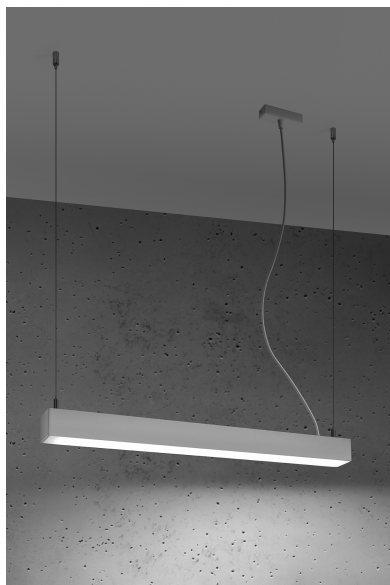

Lámpara de techo PINNE LED LED 65 blanco, 22W

ESPECIFICACIONES

| | |
|---------------------|----------|
| Puntos de Luz | 1 |
| Alimentación | AC220V |
| Casquillo | E27 |
| Otros | Housing |
| Color | blanco |
| Interior-exterior | Interior |
| Protección IP | IP20 |
| Iluminación para... | Oficinas |
| Estilo | moderno |
| Estancia | oficina |

Referencia

LD2021343

Dimensiones del producto

670x60x60mm

Dimensiones del packaging

70x10x10cm

DETALLES

Bombilla: LED, 22W, 3100LM, 4000K, 50Hz, 220V, IP20

Bombilla incluida.

Dimensiones: 65 / 5,3 / 150 cm.

Material: aluminio.

Color blanco

Ficha técnica

Lámpara de techo PINNE LED LED 65 blanco, 22W

LEDBOX[®]

GALERIA

Ficha técnica

Lámpara de techo PINNE LED LED 65 blanco, 22W

LEDBOX®

AVISO

Datos sujetos a cambios sin aviso. Excepto errores y omisiones. Asegúrese de utilizar el archivo más reciente posible.