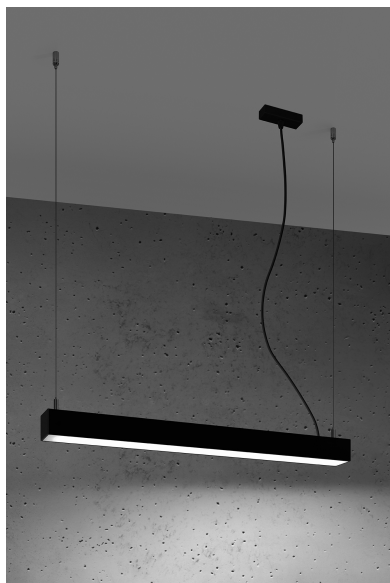

Ficha técnica

Lámpara de techo PINNE LED LED 65 negro, 22W

LEDBOX®

AVISO

Datos sujetos a cambios sin aviso. Excepto errores y omisiones. Asegúrese de utilizar el archivo más reciente posible.