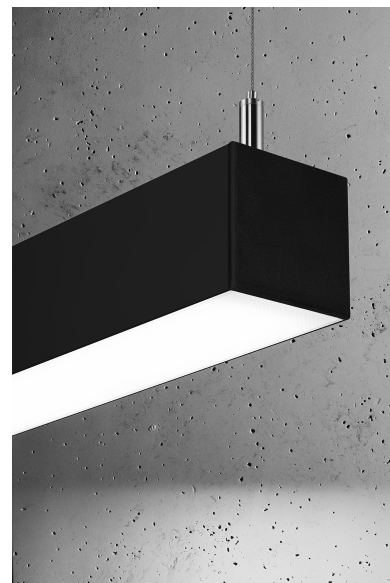

Ficha técnica

Lámpara de techo PINNE LED LED 65 negro, 22W

LEDBOX®

AVISO

Datos sujetos a cambios sin aviso. Excepto errores y omisiones. Asegúrese de utilizar el archivo más reciente posible.