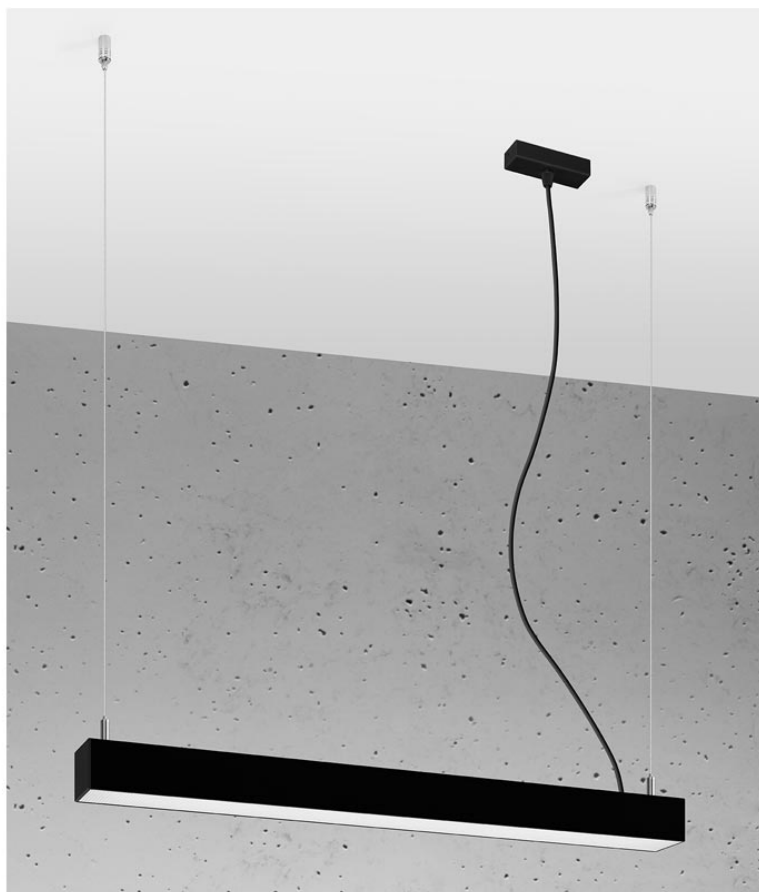

Lámpara de techo PINNE LED LED 65 negro, 22W

ESPECIFICACIONES

Puntos de Luz	1
Alimentación	AC220V
Casquillo	E27
Otros	Housing
Color	negro
Interior-exterior	Interior
Protección IP	IP20
Iluminación para...	Oficinas
Estilo	moderno
Estancia	oficina

Referencia

LD2021344

Dimensiones del producto

670x60x60mm

Dimensiones del packaging

70x10x10cm

DETALLES

Bombilla: LED, 22W, 3100LM, 4000K, 50Hz, 220V, IP20

Bombilla incluida.

Dimensiones: 65 / 5,3 / 150 cm.

Material: aluminio.

De color negro

Ficha técnica

Lámpara de techo PINNE LED LED 65 negro, 22W

LEDBOX®

GALERIA

Ficha técnica

Lámpara de techo PINNE LED LED 65 negro, 22W

LEDBOX®

AVISO

Datos sujetos a cambios sin aviso. Excepto errores y omisiones. Asegúrese de utilizar el archivo más reciente posible.