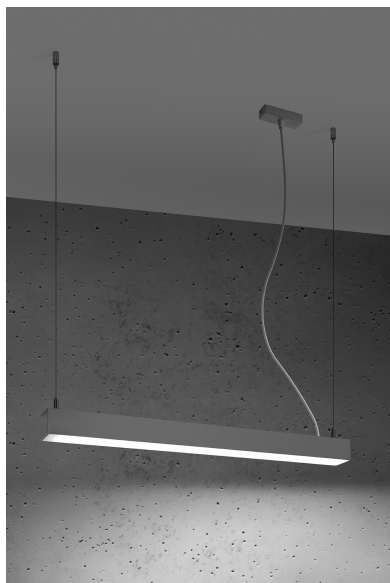

Ficha técnica

Lámpara de techo PINNE LED 65 gris, 22W

LEDBOX®

AVISO

Datos sujetos a cambios sin aviso. Excepto errores y omisiones. Asegúrese de utilizar el archivo más reciente posible.