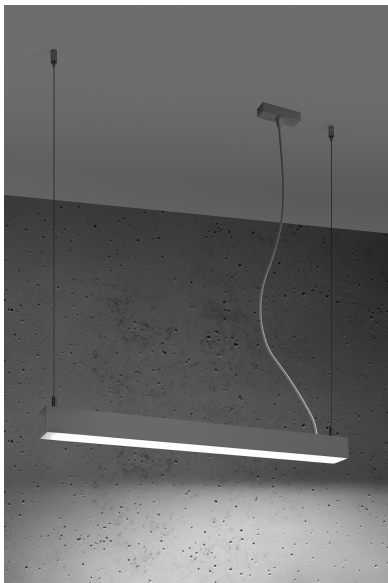

Ficha técnica

Lámpara de techo PINNE LED 65 gris, 22W

LEDBOX®

AVISO

Datos sujetos a cambios sin aviso. Excepto errores y omisiones. Asegúrese de utilizar el archivo más reciente posible.