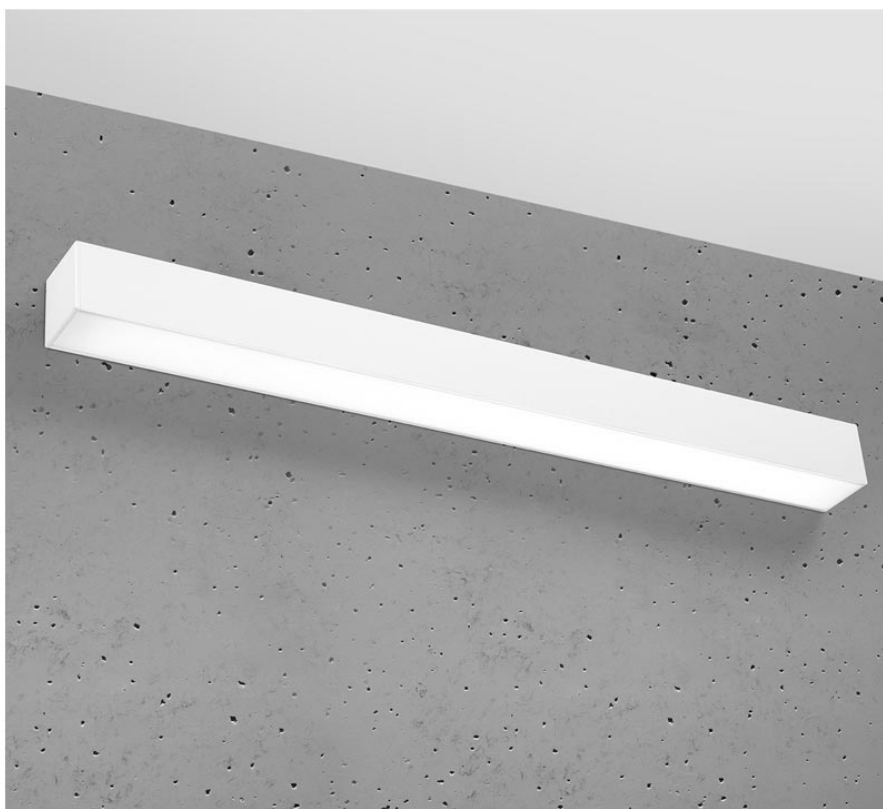

Aplique de pared PINNE LED 65 blanco, 22W

ESPECIFICACIONES

Alimentación	AC220V
Color	blanco
Interior-exterior	Interior
Protección IP	IP20
Estilo	moderno
Estancia	salon,pasillo

Referencia

LD2021346

Dimensiones del producto

670x60x60mm

Dimensiones del packaging

68x44747x44747cm

DETALLES

Bombilla: LED, 22W, 3100LM, 3000K, 50Hz, 220V, IP20

Bombilla incluida.

Dimensiones: 65 / 5,3 / 5,3 cm.

Material: aluminio.

Color blanco

Ficha técnica

Aplique de pared PINNE LED 65 blanco, 22W

LEDBOX®

GALERIA

Ficha técnica

Aplique de pared PINNE LED 65 blanco, 22W

LEDBOX®