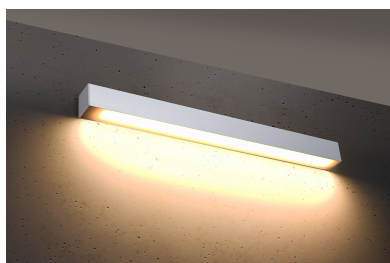

Aplique de pared PINNE LED 65 blanco, 22W

ESPECIFICACIONES

Alimentación	AC220V
Color	blanco
Interior-exterior	Interior
Protección IP	IP20
Estilo	moderno
Estancia	salon,pasillo

Referencia

LD2021346

Dimensiones del producto

670x60x60mm

Dimensiones del packaging

68x44747x44747cm

DETALLES

Bombilla: LED, 22W, 3100LM, 3000K, 50Hz, 220V, IP20

Bombilla incluida.

Dimensiones: 65 / 5,3 / 5,3 cm.

Material: aluminio.

Color blanco

Ficha técnica

Aplique de pared PINNE LED 65 blanco, 22W

LEDBOX®

GALERIA

Ficha técnica

Aplique de pared PINNE LED 65 blanco, 22W

LEDBOX®