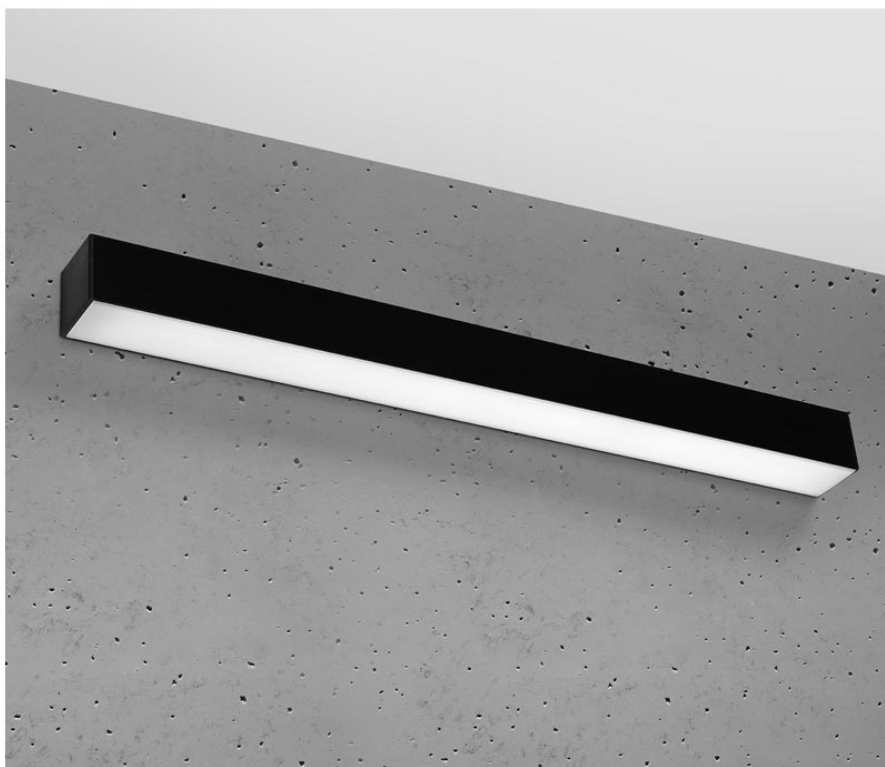

Aplique de pared PINNE LED 65 negro, 22W

ESPECIFICACIONES

Alimentación	AC220V
Color	negro
Interior-exterior	Interior
Protección IP	IP20
Estilo	moderno
Estancia	salon,pasillo

Referencia

LD2021347

Dimensiones del producto

670x60x60mm

Dimensiones del packaging

68x44747x44747cm

DETALLES

Bombilla: LED, 22W, 3100LM, 3000K, 50Hz, 220V, IP20

Bombilla incluida.

Dimensiones: 65 / 5,3 / 5,3 cm.

Material: aluminio.

De color negro

Ficha técnica

Aplique de pared PINNE LED 65 negro, 22W

LEDBOX®

GALERIA

AVISO

Datos sujetos a cambios sin aviso. Excepto errores y omisiones. Asegúrese de utilizar el archivo más reciente posible.