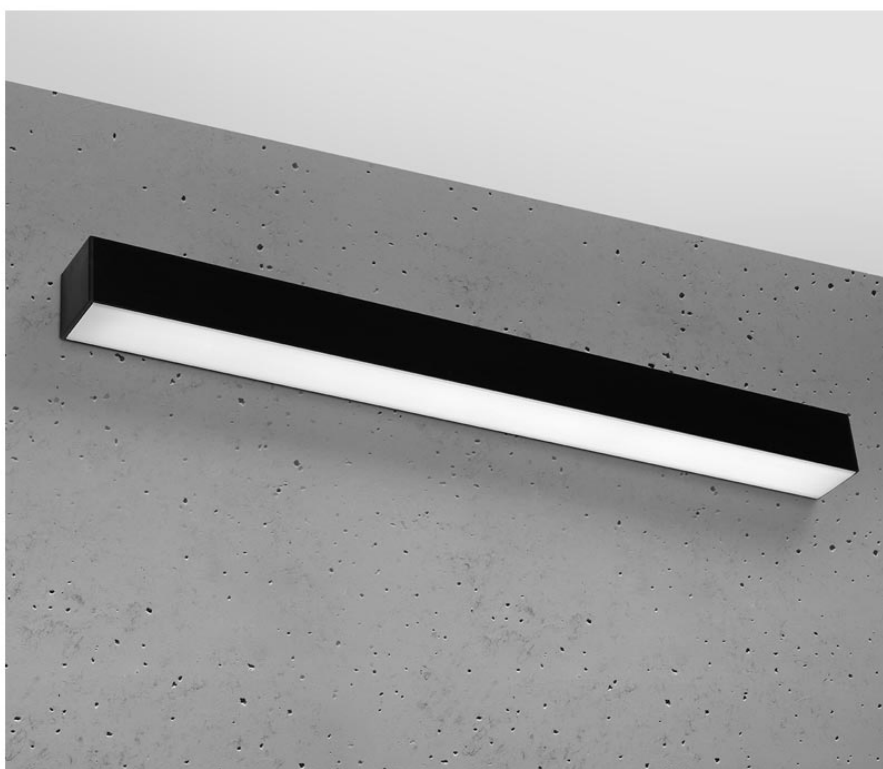

Aplique de pared PINNE LED 65 negro, 22W

ESPECIFICACIONES

Alimentación	AC220V
Color	negro
Interior-exterior	Interior
Protección IP	IP20
Estilo	moderno
Estancia	salon,pasillo

Referencia

LD2021347

Dimensiones del producto

670x60x60mm

Dimensiones del packaging

68x44747x44747cm

DETALLES

Bombilla: LED, 22W, 3100LM, 3000K, 50Hz, 220V, IP20

Bombilla incluida.

Dimensiones: 65 / 5,3 / 5,3 cm.

Material: aluminio.

De color negro

Ficha técnica

Aplique de pared PINNE LED 65 negro, 22W

LEDBOX®

GALERIA

Ficha técnica

Aplique de pared PINNE LED 65 negro, 22W

LEDBOX®