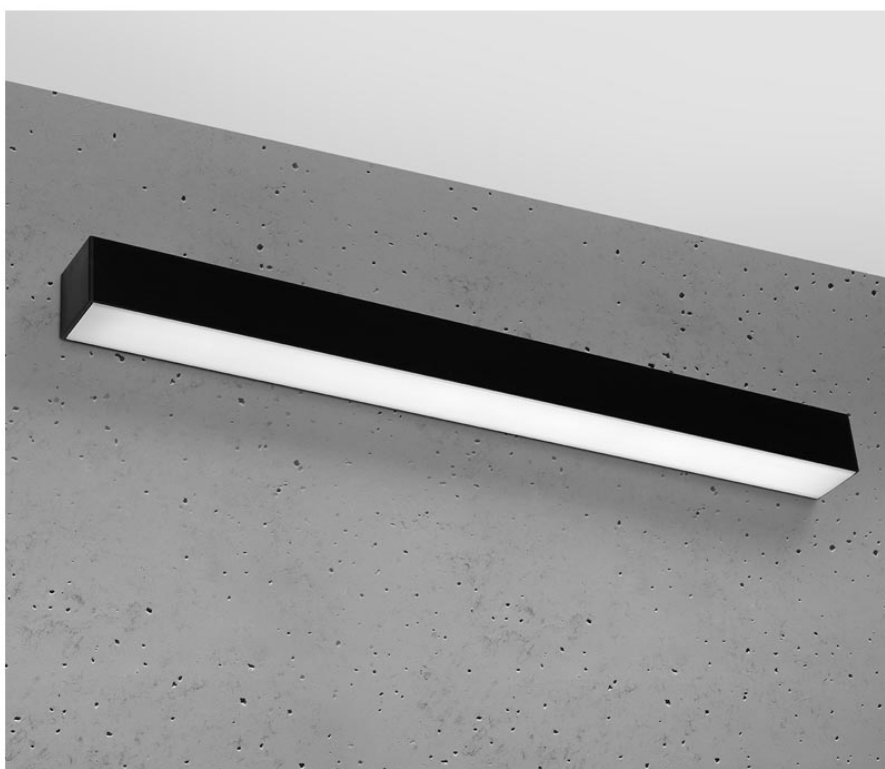

Aplique de pared PINNE LED 65 negro, 22W

ESPECIFICACIONES

Alimentación	AC220V
Color	negro
Interior-exterior	Interior
Protección IP	IP20
Estilo	moderno
Estancia	salon,pasillo

Referencia

LD2021347

Dimensiones del producto

670x60x60mm

Dimensiones del packaging

68x44747x44747cm

DETALLES

Bombilla: LED, 22W, 3100LM, 3000K, 50Hz, 220V, IP20

Bombilla incluida.

Dimensiones: 65 / 5,3 / 5,3 cm.

Material: aluminio.

De color negro

Ficha técnica

Aplique de pared PINNE LED 65 negro, 22W

LEDBOX®

GALERIA

Ficha técnica

Aplique de pared PINNE LED 65 negro, 22W

LEDBOX®