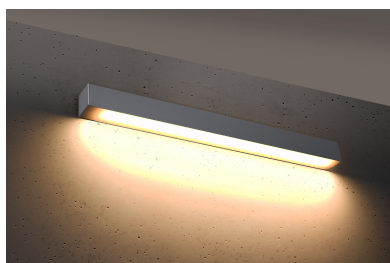

Aplique de pared PINNE LED 65 gris, 22W

ESPECIFICACIONES

Alimentación	AC220V
Color	gris
Interior-externo	Interior
Protección IP	IP20
Estilo	moderno
Estancia	salon,pasillo

Referencia

LD2021348

Dimensiones del producto

670x60x60mm

Dimensiones del packaging

68x44747x44747cm

DETALLES

Bombilla: LED, 22W, 3100LM, 3000K, 50Hz, 220V, IP20

Bombilla incluida.

Dimensiones: 65 / 5,3 / 5,3 cm.

Material: aluminio.

Color: gris

Ficha técnica

Aplique de pared PINNE LED 65 gris, 22W

LEDBOX®

GALERIA

Ficha técnica

Aplique de pared PINNE LED 65 gris, 22W

LEDBOX®