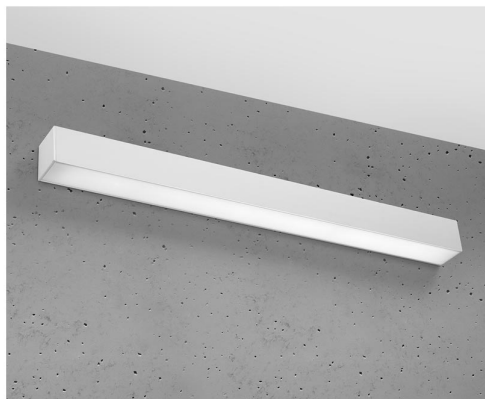

Aplique de pared PINNE LED 65 gris, 22W

ESPECIFICACIONES

Alimentación	AC220V
Color	gris
Interior-externo	Interior
Protección IP	IP20
Estilo	moderno
Estancia	salon,pasillo

Referencia

LD2021348

Dimensiones del producto

670x60x60mm

Dimensiones del packaging

68x44747x44747cm

DETALLES

Bombilla: LED, 22W, 3100LM, 3000K, 50Hz, 220V, IP20

Bombilla incluida.

Dimensiones: 65 / 5,3 / 5,3 cm.

Material: aluminio.

Color: gris

Ficha técnica

Aplique de pared PINNE LED 65 gris, 22W

LEDBOX®

GALERIA

Ficha técnica

Aplique de pared PINNE LED 65 gris, 22W

LEDBOX®