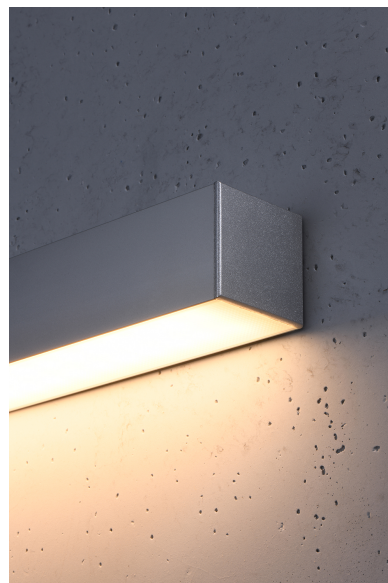

Ficha técnica

Aplique de pared PINNE LED 65 gris, 22W

LEDBOX®

AVISO

Datos sujetos a cambios sin aviso. Excepto errores y omisiones. Asegúrese de utilizar el archivo más reciente posible.