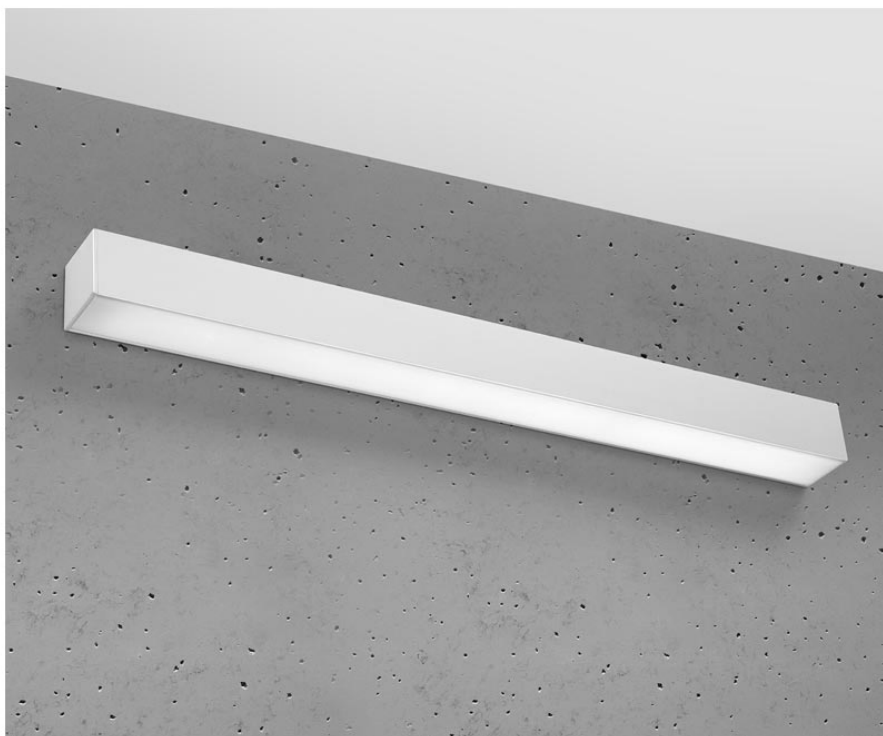

Aplique de pared PINNE LED 65 gris, 22W

ESPECIFICACIONES

Alimentación	AC220V
Color	gris
Interior-externo	Interior
Protección IP	IP20
Estilo	moderno
Estancia	salon,pasillo

Referencia

LD2021348

Dimensiones del producto

670x60x60mm

Dimensiones del packaging

68x44747x44747cm

DETALLES

Bombilla: LED, 22W, 3100LM, 3000K, 50Hz, 220V, IP20

Bombilla incluida.

Dimensiones: 65 / 5,3 / 5,3 cm.

Material: aluminio.

Color: gris

Ficha técnica

Aplique de pared PINNE LED 65 gris, 22W

LEDBOX®

GALERIA

Ficha técnica

Aplique de pared PINNE LED 65 gris, 22W

LEDBOX®