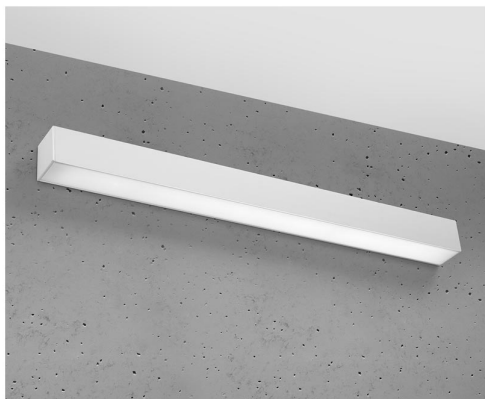

## Aplique de pared PINNE LED 65 gris, 22W

### ESPECIFICACIONES

Alimentación	<b>AC220V</b>
Color	<b>gris</b>
Interior-exterior	<b>Interior</b>
Protección IP	<b>IP20</b>
Estilo	<b>moderno</b>
Estancia	<b>salon,pasillo</b>

#### Dimensiones del producto

670x60x60mm

### DETALLES

Bombilla: LED, 22W, 3100LM, 3000K, 50Hz, 220V, IP20

Bombilla incluida.

Dimensiones: 65 / 5,3 / 5,3 cm.

Material: aluminio.

Color: gris