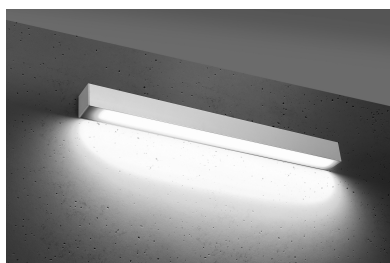

Aplique de pared PINNE LED 65 blanco, 22W

ESPECIFICACIONES

Alimentación	AC220V
Color	blanco
Interior-exterior	Interior
Protección IP	IP20
Estilo	moderno
Estancia	salon,pasillo

Referencia

LD2021349

Dimensiones del producto

670x60x60mm

Dimensiones del packaging

68x10x10cm

DETALLES

Bombilla: LED, 22W, 3100LM, 4000K, 50Hz, 220V, IP20

Bombilla incluida.

Dimensiones: 65 / 5,3 / 5,3 cm.

Material: aluminio.

Color blanco

Ficha técnica

Aplique de pared PINNE LED 65 blanco, 22W

LEDBOX[®]

GALERIA

Ficha técnica

Aplique de pared PINNE LED 65 blanco, 22W

LEDBOX®