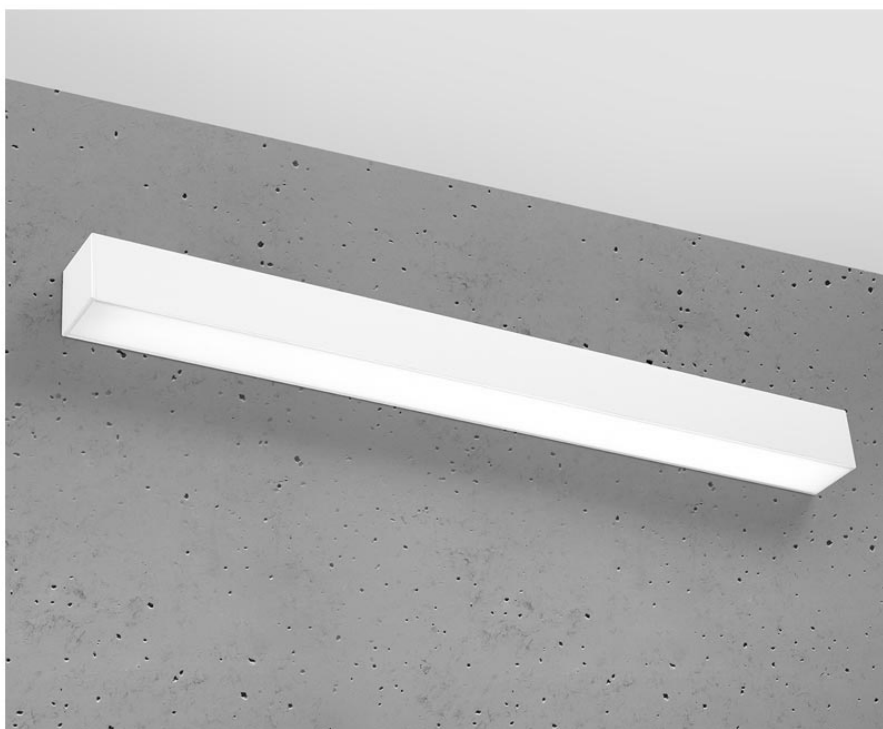

Aplique de pared PINNE LED 65 blanco, 22W

ESPECIFICACIONES

| | |
|-------------------|----------------------|
| Alimentación | AC220V |
| Color | blanco |
| Interior-exterior | Interior |
| Protección IP | IP20 |
| Estilo | moderno |
| Estancia | salon,pasillo |

Referencia

LD2021349

Dimensiones del producto

670x60x60mm

Dimensiones del packaging

68x10x10cm

DETALLES

Bombilla: LED, 22W, 3100LM, 4000K, 50Hz, 220V, IP20

Bombilla incluida.

Dimensiones: 65 / 5,3 / 5,3 cm.

Material: aluminio.

Color blanco

Ficha técnica

Aplique de pared PINNE LED 65 blanco, 22W

LEDBOX[®]

GALERIA

Ficha técnica

Aplique de pared PINNE LED 65 blanco, 22W

LEDBOX®

AVISO

Datos sujetos a cambios sin aviso. Excepto errores y omisiones. Asegúrese de utilizar el archivo más reciente posible.