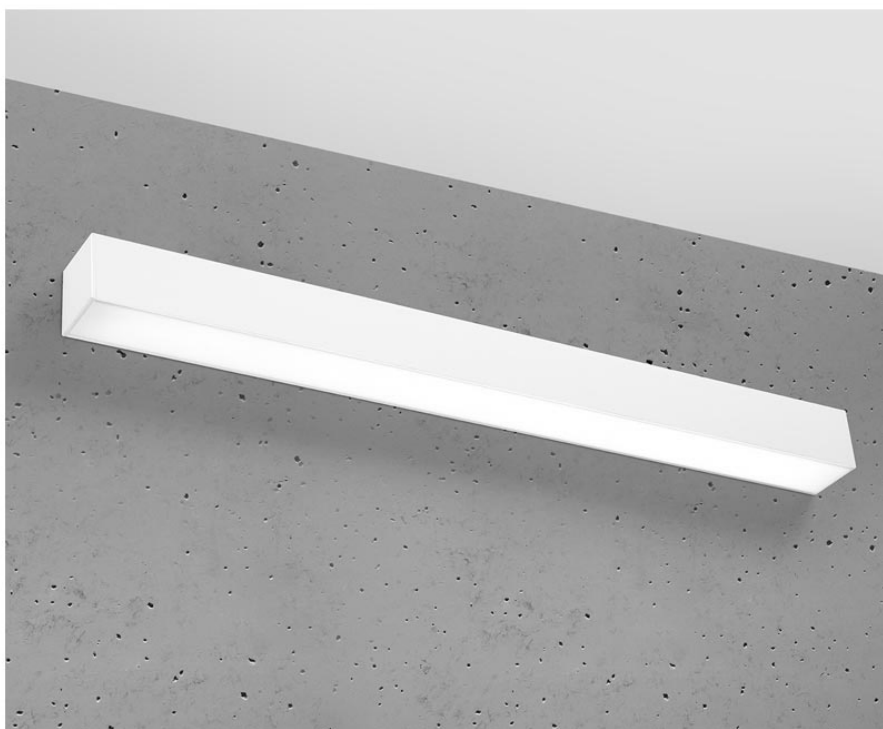

Aplique de pared PINNE LED 65 blanco, 22W

ESPECIFICACIONES

Alimentación	AC220V
Color	blanco
Interior-exterior	Interior
Protección IP	IP20
Estilo	moderno
Estancia	salon,pasillo

Referencia

LD2021349

Dimensiones del producto

670x60x60mm

Dimensiones del packaging

68x10x10cm

DETALLES

Bombilla: LED, 22W, 3100LM, 4000K, 50Hz, 220V, IP20

Bombilla incluida.

Dimensiones: 65 / 5,3 / 5,3 cm.

Material: aluminio.

Color blanco

Ficha técnica

Aplique de pared PINNE LED 65 blanco, 22W

LEDBOX[®]

GALERIA

Ficha técnica

Aplique de pared PINNE LED 65 blanco, 22W

LEDBOX®