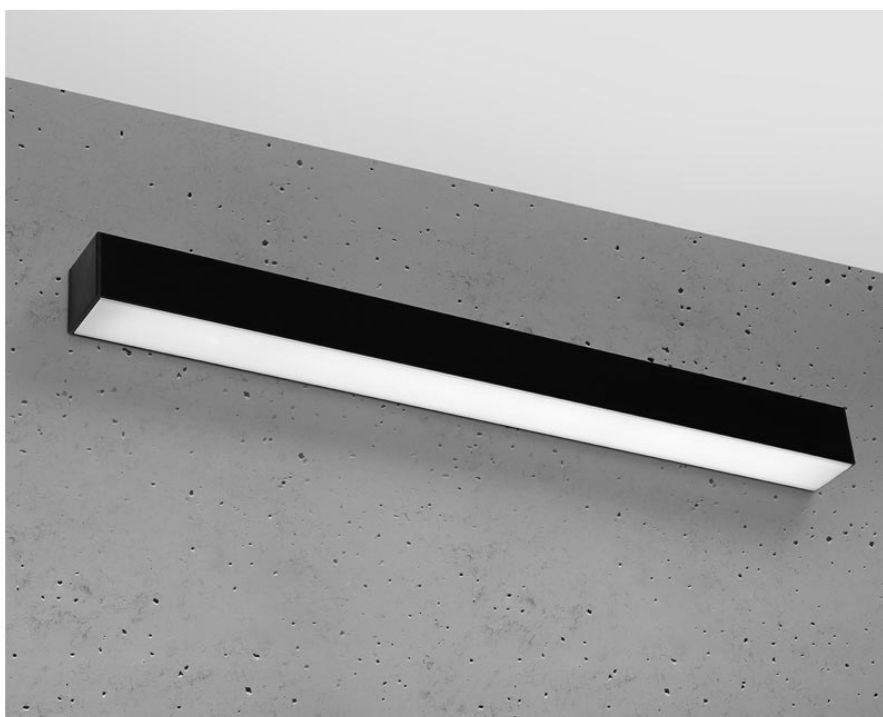

Aplique de pared PINNE LED 65 negro, 22W

ESPECIFICACIONES

Alimentación	AC220V
Color	negro
Interior-exterior	Interior
Protección IP	IP20
Estilo	moderno
Estancia	salon,pasillo

Referencia

LD2021350

Dimensiones del producto

670x60x60mm

Dimensiones del packaging

68x10x10cm

DETALLES

Bombilla: LED, 22W, 3100LM, 4000K, 50Hz, 220V, IP20

Bombilla incluida.

Dimensiones: 65 / 5,3 / 5,3 cm.

Material: aluminio.

De color negro

Ficha técnica

Aplique de pared PINNE LED 65 negro, 22W

LEDBOX[®]

GALERIA

Ficha técnica

Aplique de pared PINNE LED 65 negro, 22W

LEDBOX®