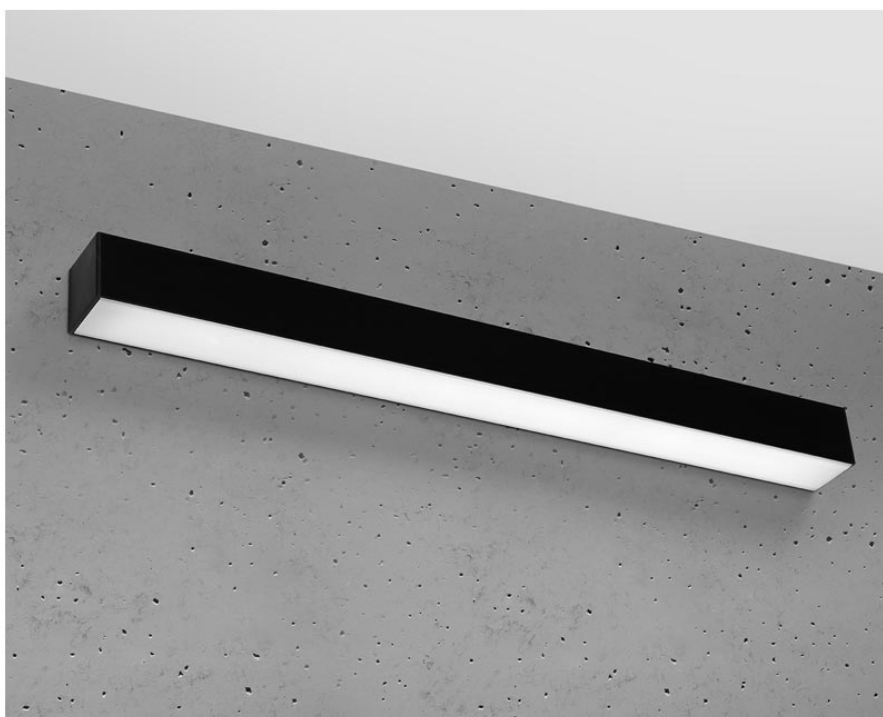

Aplique de pared PINNE LED 65 negro, 22W

ESPECIFICACIONES

Alimentación	AC220V
Color	negro
Interior-exterior	Interior
Protección IP	IP20
Estilo	moderno
Estancia	salon,pasillo

Referencia

LD2021350

Dimensiones del producto

670x60x60mm

Dimensiones del packaging

68x10x10cm

DETALLES

Bombilla: LED, 22W, 3100LM, 4000K, 50Hz, 220V, IP20

Bombilla incluida.

Dimensiones: 65 / 5,3 / 5,3 cm.

Material: aluminio.

De color negro

Ficha técnica

Aplique de pared PINNE LED 65 negro, 22W

LEDBOX[®]

GALERIA

AVISO

Datos sujetos a cambios sin aviso. Excepto errores y omisiones. Asegúrese de utilizar el archivo más reciente posible.