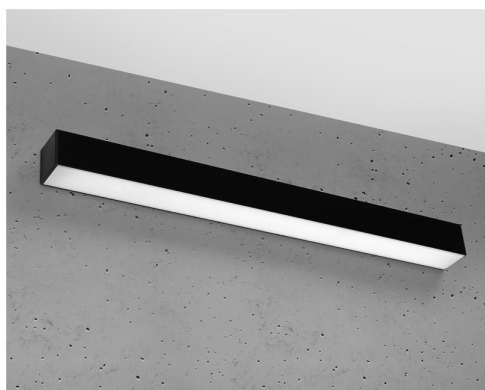

Aplique de pared PINNE LED 65 negro, 22W

ESPECIFICACIONES

Alimentación	AC220V
Color	negro
Interior-exterior	Interior
Protección IP	IP20
Estilo	moderno
Estancia	salon,pasillo

Referencia

LD2021350

Dimensiones del producto

670x60x60mm

Dimensiones del packaging

68x10x10cm

DETALLES

Bombilla: LED, 22W, 3100LM, 4000K, 50Hz, 220V, IP20

Bombilla incluida.

Dimensiones: 65 / 5,3 / 5,3 cm.

Material: aluminio.

De color negro

Ficha técnica

Aplique de pared PINNE LED 65 negro, 22W

LEDBOX[®]

GALERIA

Ficha técnica

Aplique de pared PINNE LED 65 negro, 22W

LEDBOX®