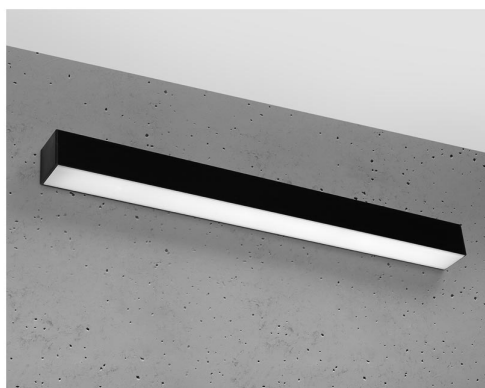

Aplique de pared PINNE LED 65 negro, 22W

ESPECIFICACIONES

Alimentación	AC220V
Color	negro
Interior-exterior	Interior
Protección IP	IP20
Estilo	moderno
Estancia	salon,pasillo

Referencia

LD2021350

Dimensiones del producto

670x60x60mm

Dimensiones del packaging

68x10x10cm

DETALLES

Bombilla: LED, 22W, 3100LM, 4000K, 50Hz, 220V, IP20

Bombilla incluida.

Dimensiones: 65 / 5,3 / 5,3 cm.

Material: aluminio.

De color negro

Ficha técnica

Aplique de pared PINNE LED 65 negro, 22W

LEDBOX[®]

GALERIA

AVISO

Datos sujetos a cambios sin aviso. Excepto errores y omisiones. Asegúrese de utilizar el archivo más reciente posible.