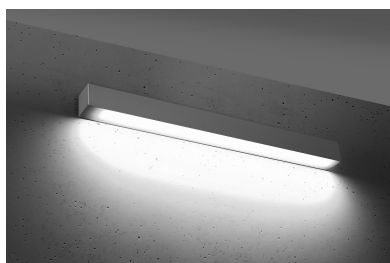

Aplique de pared PINNE LED 65 gris, 22W

ESPECIFICACIONES

Alimentación	AC220V
Color	gris
Interior-exterior	Interior
Protección IP	IP20
Estilo	moderno
Estancia	salon,pasillo

Referencia

LD2021351

Dimensiones del producto

670x60x60mm

Dimensiones del packaging

68x10x10cm

DETALLES

Bombilla: LED, 22W, 3100LM, 4000K, 50Hz, 220V, IP20

Bombilla incluida.

Dimensiones: 65 / 5,3 / 5,3 cm.

Material: aluminio.

Color: gris

Ficha técnica

Aplique de pared PINNE LED 65 gris, 22W

LEDBOX®

GALERIA

Ficha técnica

Aplique de pared PINNE LED 65 gris, 22W

LEDBOX®