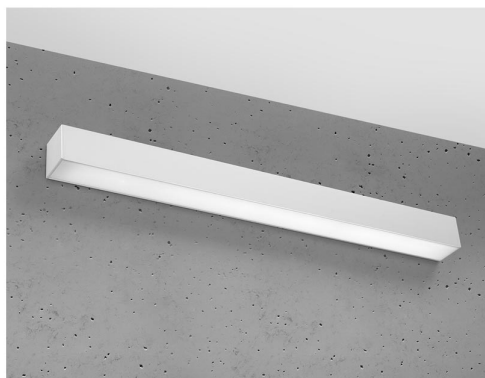

Aplique de pared PINNE LED 65 gris, 22W

ESPECIFICACIONES

Alimentación	AC220V
Color	gris
Interior-exterior	Interior
Protección IP	IP20
Estilo	moderno
Estancia	salon,pasillo

Referencia

LD2021351

Dimensiones del producto

670x60x60mm

Dimensiones del packaging

68x10x10cm

DETALLES

Bombilla: LED, 22W, 3100LM, 4000K, 50Hz, 220V, IP20

Bombilla incluida.

Dimensiones: 65 / 5,3 / 5,3 cm.

Material: aluminio.

Color: gris

Ficha técnica

Aplique de pared PINNE LED 65 gris, 22W

LEDBOX®

Ficha técnica

Aplique de pared PINNE LED 65 gris, 22W

LEDBOX®

GALERIA

Ficha técnica

Aplique de pared PINNE LED 65 gris, 22W

LEDBOX®

AVISO

Datos sujetos a cambios sin aviso. Excepto errores y omisiones. Asegúrese de utilizar el archivo más reciente posible.