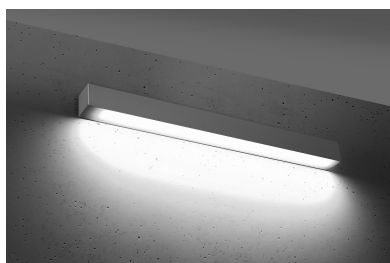

Aplique de pared PINNE LED 65 gris, 22W

ESPECIFICACIONES

Alimentación	AC220V
Color	gris
Interior-exterior	Interior
Protección IP	IP20
Estilo	moderno
Estancia	salon,pasillo

Referencia

LD2021351

Dimensiones del producto

670x60x60mm

Dimensiones del packaging

68x10x10cm

DETALLES

Bombilla: LED, 22W, 3100LM, 4000K, 50Hz, 220V, IP20

Bombilla incluida.

Dimensiones: 65 / 5,3 / 5,3 cm.

Material: aluminio.

Color: gris

Ficha técnica

Aplique de pared PINNE LED 65 gris, 22W

LEDBOX®

Ficha técnica

Aplique de pared PINNE LED 65 gris, 22W

LEDBOX®

GALERIA