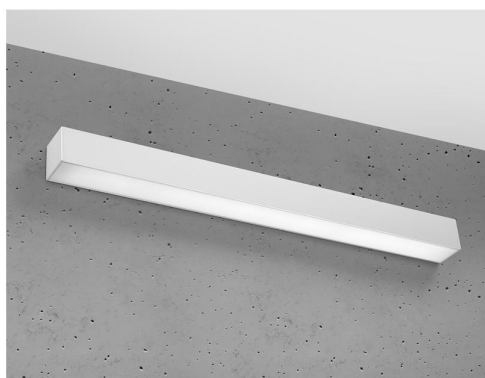

Aplique de pared PINNE LED 65 gris, 22W

ESPECIFICACIONES

Alimentación	AC220V
Color	gris
Interior-exterior	Interior
Protección IP	IP20
Estilo	moderno
Estancia	salon,pasillo

Referencia

LD2021351

Dimensiones del producto

670x60x60mm

Dimensiones del packaging

68x10x10cm

DETALLES

Bombilla: LED, 22W, 3100LM, 4000K, 50Hz, 220V, IP20

Bombilla incluida.

Dimensiones: 65 / 5,3 / 5,3 cm.

Material: aluminio.

Color: gris

Ficha técnica

Aplique de pared PINNE LED 65 gris, 22W

LEDBOX®

GALERIA

Ficha técnica

Aplique de pared PINNE LED 65 gris, 22W

LEDBOX®