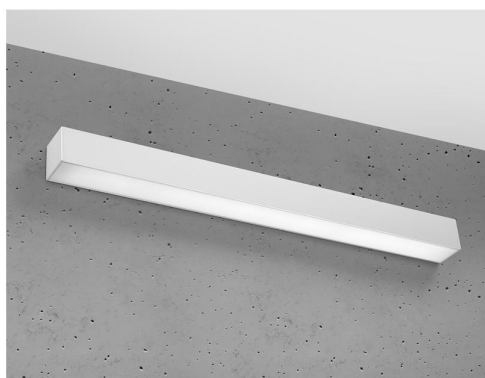

Aplique de pared PINNE LED 65 gris, 22W

ESPECIFICACIONES

Alimentación	AC220V
Color	gris
Interior-exterior	Interior
Protección IP	IP20
Estilo	moderno
Estancia	salon,pasillo

Referencia

LD2021351

Dimensiones del producto

670x60x60mm

Dimensiones del packaging

68x10x10cm

DETALLES

Bombilla: LED, 22W, 3100LM, 4000K, 50Hz, 220V, IP20

Bombilla incluida.

Dimensiones: 65 / 5,3 / 5,3 cm.

Material: aluminio.

Color: gris

Ficha técnica

Aplique de pared PINNE LED 65 gris, 22W

LEDBOX®

Ficha técnica

Aplique de pared PINNE LED 65 gris, 22W

LEDBOX®

GALERIA

Ficha técnica

Aplique de pared PINNE LED 65 gris, 22W

LEDBOX®

AVISO

Datos sujetos a cambios sin aviso. Excepto errores y omisiones. Asegúrese de utilizar el archivo más reciente posible.