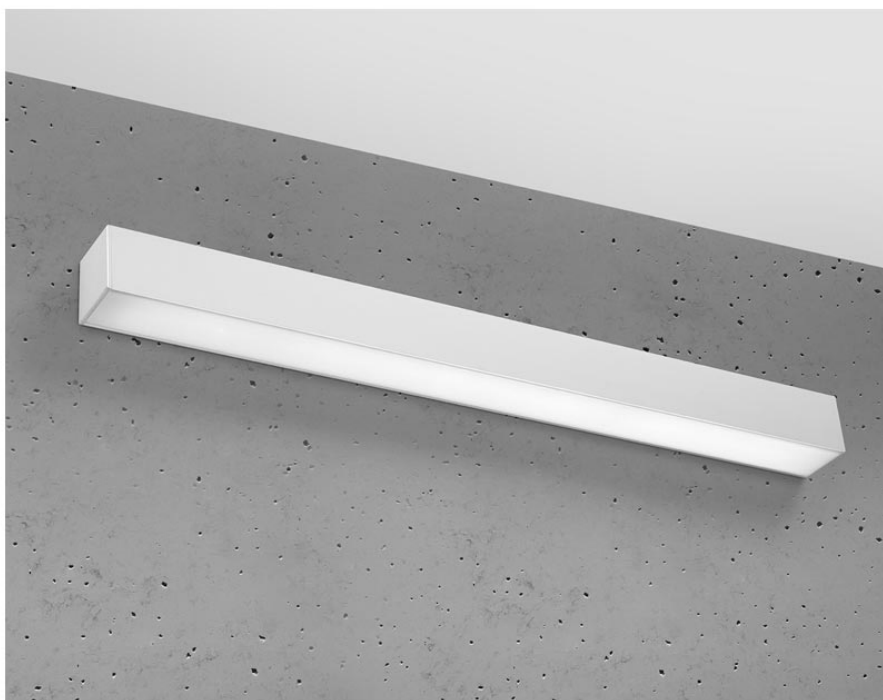

Aplique de pared PINNE LED 65 gris, 22W

ESPECIFICACIONES

Alimentación	AC220V
Color	gris
Interior-exterior	Interior
Protección IP	IP20
Estilo	moderno
Estancia	salon,pasillo

Referencia

LD2021351

Dimensiones del producto

670x60x60mm

Dimensiones del packaging

68x10x10cm

DETALLES

Bombilla: LED, 22W, 3100LM, 4000K, 50Hz, 220V, IP20

Bombilla incluida.

Dimensiones: 65 / 5,3 / 5,3 cm.

Material: aluminio.

Color: gris

Ficha técnica

Aplique de pared PINNE LED 65 gris, 22W

LEDBOX®

GALERIA

Ficha técnica

Aplique de pared PINNE LED 65 gris, 22W

LEDBOX®