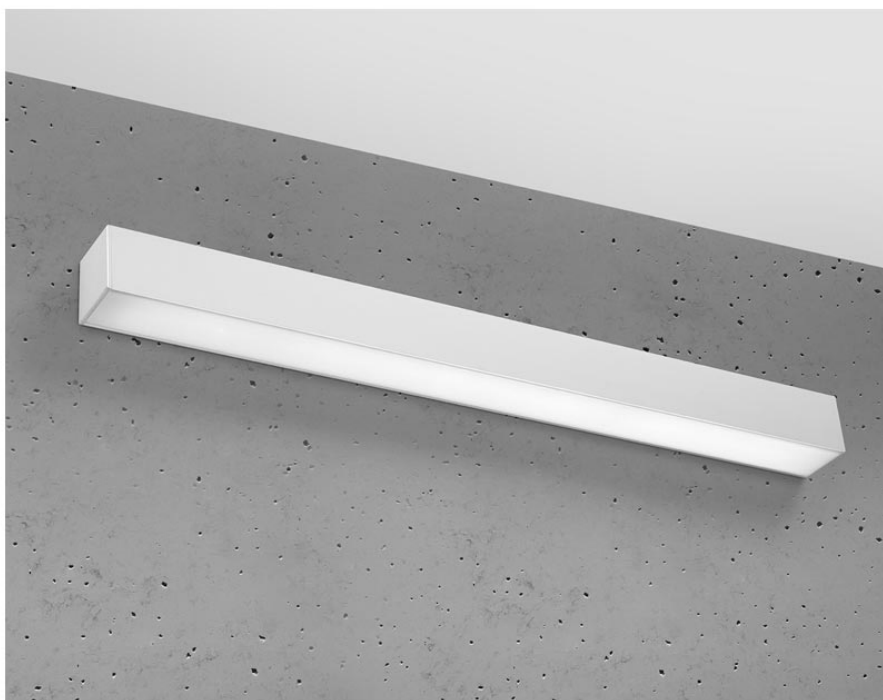

Aplique de pared PINNE LED 65 gris, 22W

ESPECIFICACIONES

Alimentación	AC220V
Color	gris
Interior-exterior	Interior
Protección IP	IP20
Estilo	moderno
Estancia	salon,pasillo

Referencia

LD2021351

Dimensiones del producto

670x60x60mm

Dimensiones del packaging

68x10x10cm

DETALLES

Bombilla: LED, 22W, 3100LM, 4000K, 50Hz, 220V, IP20

Bombilla incluida.

Dimensiones: 65 / 5,3 / 5,3 cm.

Material: aluminio.

Color: gris

Ficha técnica

Aplique de pared PINNE LED 65 gris, 22W

LEDBOX®

Ficha técnica

Aplique de pared PINNE LED 65 gris, 22W

LEDBOX®

GALERIA

Ficha técnica

Aplique de pared PINNE LED 65 gris, 22W

LEDBOX®

AVISO

Datos sujetos a cambios sin aviso. Excepto errores y omisiones. Asegúrese de utilizar el archivo más reciente posible.