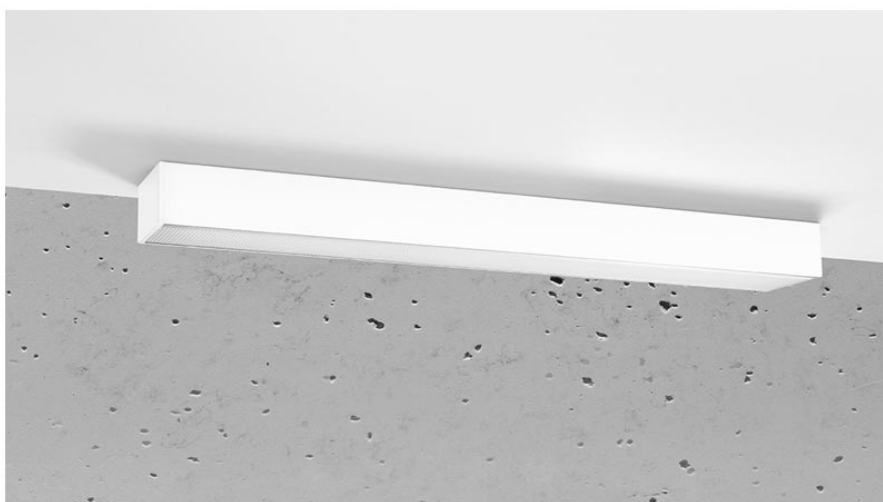

Aplique de techo PINNE LED 65 blanco, 22W

ESPECIFICACIONES

Alimentación	AC220V
Color	blanco
Interior-exterior	Interior
Protección IP	IP20
Estilo	moderno
Estancia	salon,pasillo

Referencia

LD2021352

Dimensiones del producto

670x60x60mm

Dimensiones del packaging

68x44747x44747cm

DETALLES

Bombilla: LED, 22W, 3100LM, 3000K, 50Hz, 220V, IP20

Bombilla incluida.

Dimensiones: 65 / 5,3 / 5,3 cm.

Material: aluminio.

Color blanco

Ficha técnica

Aplique de techo PINNE LED 65 blanco, 22W

LEDBOX®

GALERIA

Ficha técnica

Aplique de techo PINNE LED 65 blanco, 22W

LEDBOX®