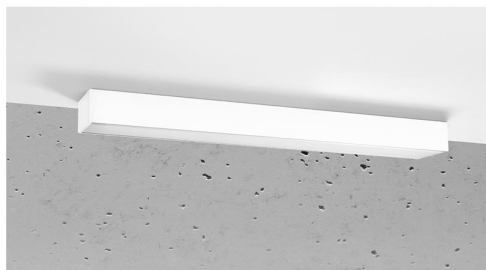

## Aplique de techo PINNE LED 65 blanco, 22W

### ESPECIFICACIONES

Alimentación	<b>AC220V</b>
Color	<b>blanco</b>
Interior-exterior	<b>Interior</b>
Protección IP	<b>IP20</b>
Estilo	<b>moderno</b>
Estancia	<b>salon,pasillo</b>

#### Dimensiones del producto

670x60x60mm

### DETALLES

Bombilla: LED, 22W, 3100LM, 3000K, 50Hz, 220V, IP20

Bombilla incluida.

Dimensiones: 65 / 5,3 / 5,3 cm.

Material: aluminio.

Color blanco