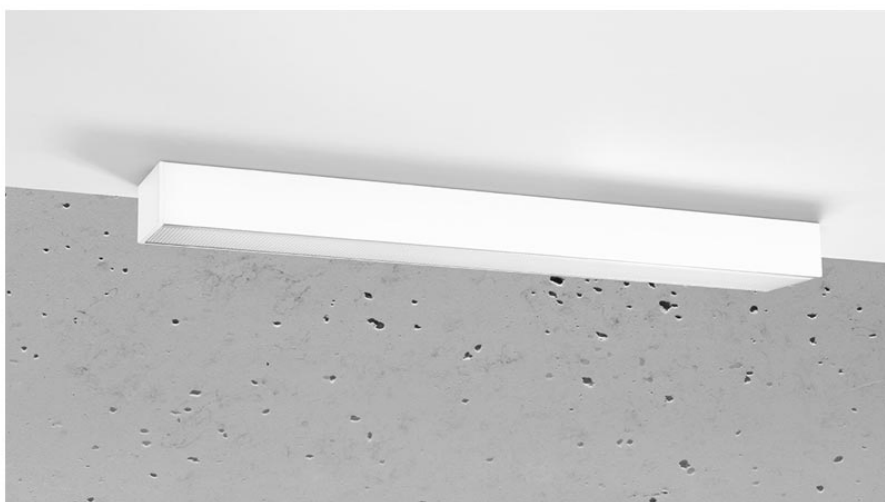

Aplique de techo PINNE LED 65 blanco, 22W

ESPECIFICACIONES

Alimentación	AC220V
Color	blanco
Interior-exterior	Interior
Protección IP	IP20
Estilo	moderno
Estancia	salon,pasillo

Referencia

LD2021352

Dimensiones del producto

670x60x60mm

Dimensiones del packaging

68x44747x44747cm

DETALLES

Bombilla: LED, 22W, 3100LM, 3000K, 50Hz, 220V, IP20

Bombilla incluida.

Dimensiones: 65 / 5,3 / 5,3 cm.

Material: aluminio.

Color blanco

Ficha técnica

Aplique de techo PINNE LED 65 blanco, 22W

LEDBOX®

GALERIA

Ficha técnica

Aplique de techo PINNE LED 65 blanco, 22W

LEDBOX®