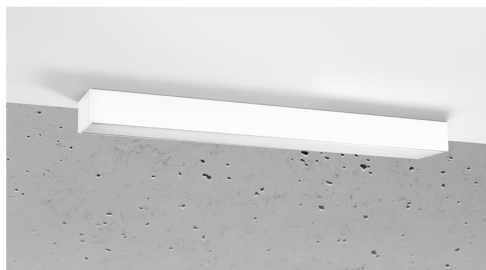

Aplique de techo PINNE LED 65 blanco, 22W

ESPECIFICACIONES

Alimentación	AC220V
Color	blanco
Interior-exterior	Interior
Protección IP	IP20
Estilo	moderno
Estancia	salon,pasillo

Referencia

LD2021352

Dimensiones del producto

670x60x60mm

Dimensiones del packaging

68x44747x44747cm

DETALLES

Bombilla: LED, 22W, 3100LM, 3000K, 50Hz, 220V, IP20

Bombilla incluida.

Dimensiones: 65 / 5,3 / 5,3 cm.

Material: aluminio.

Color blanco

Ficha técnica

Aplique de techo PINNE LED 65 blanco, 22W

LEDBOX®

GALERIA

Ficha técnica

Aplique de techo PINNE LED 65 blanco, 22W

LEDBOX®