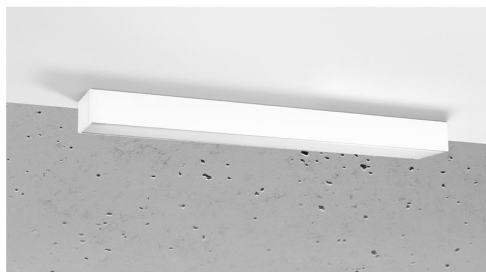

Aplique de techo PINNE LED 65 blanco, 22W

ESPECIFICACIONES

Alimentación	AC220V
Color	blanco
Interior-exterior	Interior
Protección IP	IP20
Estilo	moderno
Estancia	salon,pasillo

Referencia

LD2021352

Dimensiones del producto

670x60x60mm

Dimensiones del packaging

68x44747x44747cm

DETALLES

Bombilla: LED, 22W, 3100LM, 3000K, 50Hz, 220V, IP20

Bombilla incluida.

Dimensiones: 65 / 5,3 / 5,3 cm.

Material: aluminio.

Color blanco

Ficha técnica

Aplique de techo PINNE LED 65 blanco, 22W

LEDBOX®

GALERIA

Ficha técnica

Aplique de techo PINNE LED 65 blanco, 22W

LEDBOX®