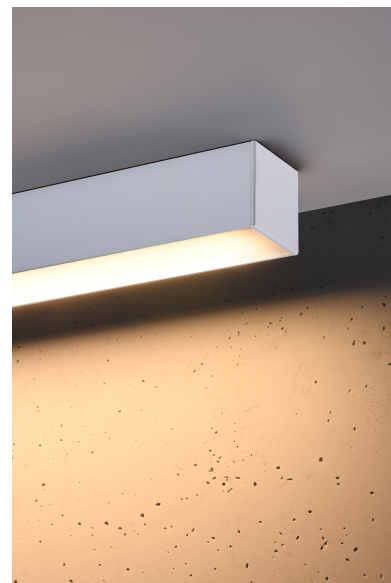

Aplique de techo PINNE LED 65 blanco, 22W

ESPECIFICACIONES

Alimentación	AC220V
Color	blanco
Interior-exterior	Interior
Protección IP	IP20
Estilo	moderno
Estancia	salon,pasillo

Referencia

LD2021352

Dimensiones del producto

670x60x60mm

Dimensiones del packaging

68x44747x44747cm

DETALLES

Bombilla: LED, 22W, 3100LM, 3000K, 50Hz, 220V, IP20

Bombilla incluida.

Dimensiones: 65 / 5,3 / 5,3 cm.

Material: aluminio.

Color blanco

Ficha técnica

Aplique de techo PINNE LED 65 blanco, 22W

LEDBOX®

GALERIA

Ficha técnica

Aplique de techo PINNE LED 65 blanco, 22W

LEDBOX®