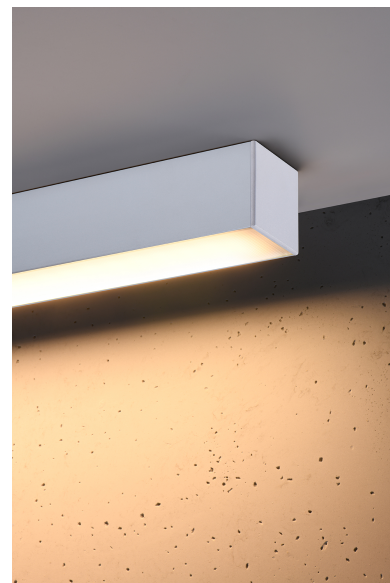

Ficha técnica

Aplique de techo PINNE LED 65 blanco, 22W

LEDBOX®

AVISO

Datos sujetos a cambios sin aviso. Excepto errores y omisiones. Asegúrese de utilizar el archivo más reciente posible.