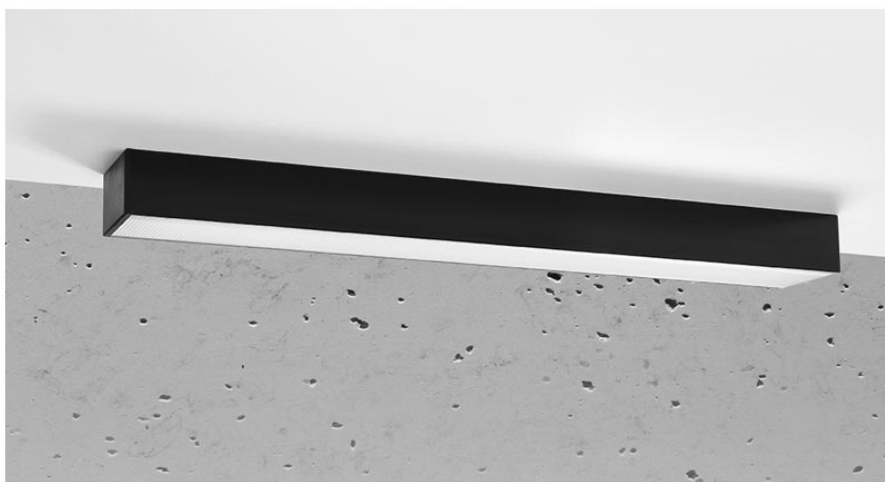

Aplique de techo PINNE LED 65 negro, 22W

ESPECIFICACIONES

Alimentación	AC220V
Color	negro
Interior-exterior	Interior
Protección IP	IP20
Estilo	moderno
Estancia	salon,pasillo

Referencia

LD2021353

Dimensiones del producto

670x60x60mm

Dimensiones del packaging

68x44747x44747cm

DETALLES

Bombilla: LED, 22W, 3100LM, 3000K, 50Hz, 220V, IP20

Bombilla incluida.

Dimensiones: 65 / 5,3 / 5,3 cm.

Material: aluminio.

De color negro

Ficha técnica

Aplique de techo PINNE LED 65 negro, 22W

LEDBOX[®]

GALERIA

Ficha técnica

Aplique de techo PINNE LED 65 negro, 22W

LEDBOX®