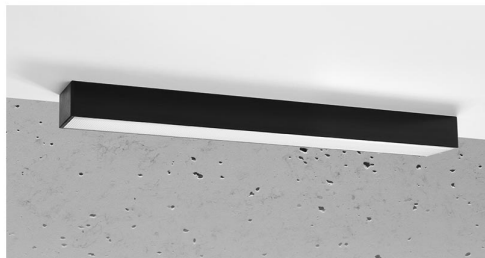

Aplique de techo PINNE LED 65 negro, 22W

ESPECIFICACIONES

Alimentación	AC220V
Color	negro
Interior-exterior	Interior
Protección IP	IP20
Estilo	moderno
Estancia	salon,pasillo

Referencia

LD2021353

Dimensiones del producto

670x60x60mm

Dimensiones del packaging

68x44747x44747cm

DETALLES

Bombilla: LED, 22W, 3100LM, 3000K, 50Hz, 220V, IP20

Bombilla incluida.

Dimensiones: 65 / 5,3 / 5,3 cm.

Material: aluminio.

De color negro

Ficha técnica

Aplique de techo PINNE LED 65 negro, 22W

LEDBOX®

GALERIA

Ficha técnica

Aplique de techo PINNE LED 65 negro, 22W

LEDBOX®