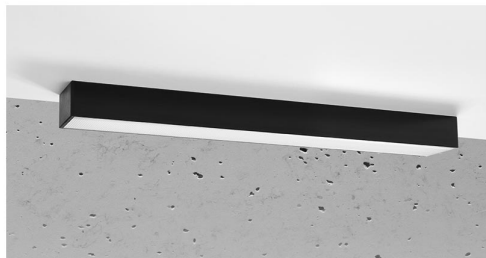

Aplique de techo PINNE LED 65 negro, 22W

ESPECIFICACIONES

Alimentación	AC220V
Color	negro
Interior-exterior	Interior
Protección IP	IP20
Estilo	moderno
Estancia	salon,pasillo

Referencia

LD2021353

Dimensiones del producto

670x60x60mm

Dimensiones del packaging

68x44747x44747cm

DETALLES

Bombilla: LED, 22W, 3100LM, 3000K, 50Hz, 220V, IP20

Bombilla incluida.

Dimensiones: 65 / 5,3 / 5,3 cm.

Material: aluminio.

De color negro

Ficha técnica

Aplique de techo PINNE LED 65 negro, 22W

LEDBOX®

GALERIA

Ficha técnica

Aplique de techo PINNE LED 65 negro, 22W

LEDBOX®