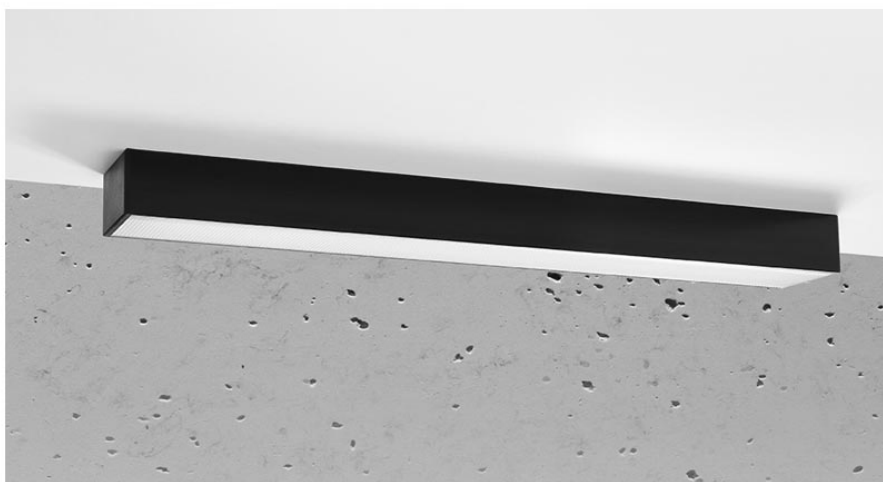

Aplique de techo PINNE LED 65 negro, 22W

ESPECIFICACIONES

Alimentación	AC220V
Color	negro
Interior-exterior	Interior
Protección IP	IP20
Estilo	moderno
Estancia	salon,pasillo

Referencia

LD2021353

Dimensiones del producto

670x60x60mm

Dimensiones del packaging

68x44747x44747cm

DETALLES

Bombilla: LED, 22W, 3100LM, 3000K, 50Hz, 220V, IP20

Bombilla incluida.

Dimensiones: 65 / 5,3 / 5,3 cm.

Material: aluminio.

De color negro

Ficha técnica

Aplique de techo PINNE LED 65 negro, 22W

LEDBOX®

GALERIA

Ficha técnica

Aplique de techo PINNE LED 65 negro, 22W

LEDBOX®