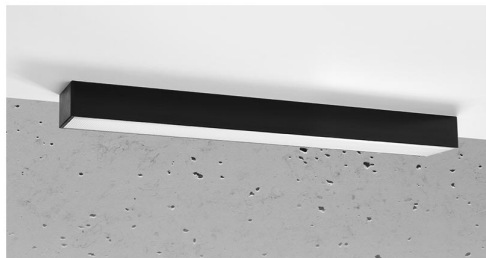

Aplique de techo PINNE LED 65 negro, 22W

ESPECIFICACIONES

Alimentación	AC220V
Color	negro
Interior-exterior	Interior
Protección IP	IP20
Estilo	moderno
Estancia	salon,pasillo

Referencia

LD2021353

Dimensiones del producto

670x60x60mm

Dimensiones del packaging

68x44747x44747cm

DETALLES

Bombilla: LED, 22W, 3100LM, 3000K, 50Hz, 220V, IP20

Bombilla incluida.

Dimensiones: 65 / 5,3 / 5,3 cm.

Material: aluminio.

De color negro

Ficha técnica

Aplique de techo PINNE LED 65 negro, 22W

LEDBOX[®]

GALERIA

Ficha técnica

Aplique de techo PINNE LED 65 negro, 22W

LEDBOX®