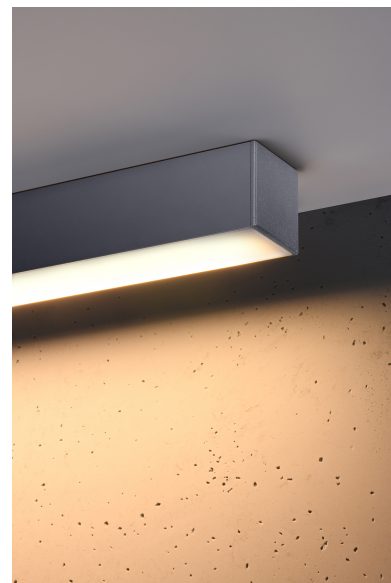

Aplique de techo PINNE LED 65 gris, 22W

ESPECIFICACIONES

Alimentación	AC220V
Color	gris
Interior-exterior	Interior
Protección IP	IP20
Estilo	moderno
Estancia	salon,pasillo

Referencia

LD2021354

Dimensiones del producto

Color: gris

Ficha técnica

Aplique de techo PINNE LED 65 gris, 22W

LEDBOX®

GALERIA

Ficha técnica

Aplique de techo PINNE LED 65 gris, 22W

LEDBOX®