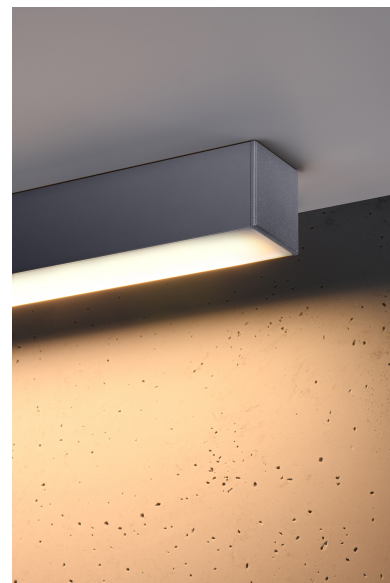

Ficha técnica

Aplique de techo PINNE LED 65 gris, 22W

LEDBOX®

AVISO

Datos sujetos a cambios sin aviso. Excepto errores y omisiones. Asegúrese de utilizar el archivo más reciente posible.