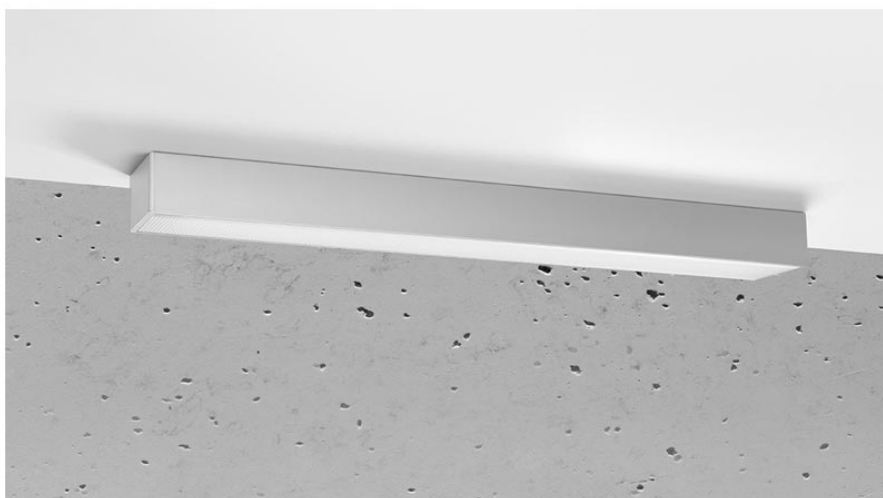

Aplique de techo PINNE LED 65 gris, 22W

ESPECIFICACIONES

Alimentación	AC220V
Color	gris
Interior-exterior	Interior
Protección IP	IP20
Estilo	moderno
Estancia	salon,pasillo

Referencia

LD2021354

Dimensiones del producto

670x60x60mm

Dimensiones del packaging

68x44747x44747cm

DETALLES

Bombilla: LED, 22W, 3100LM, 3000K, 50Hz, 220V, IP20

Bombilla incluida.

Dimensiones: 65 / 5,3 / 5,3 cm.

Material: aluminio.

Color: gris

Ficha técnica

Aplique de techo PINNE LED 65 gris, 22W

LEDBOX®

GALERIA

Ficha técnica

Aplique de techo PINNE LED 65 gris, 22W

LEDBOX®