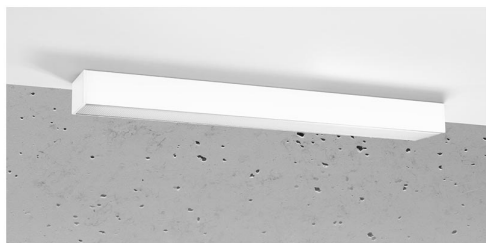

Aplique de techo PINNE LED 65 blanco, 22W

ESPECIFICACIONES

Alimentación	AC220V
Color	blanco
Interior-exterior	Interior
Protección IP	IP20
Estilo	moderno
Estancia	salon,pasillo

Referencia

LD2021355

Dimensiones del producto

670x60x60mm

Dimensiones del packaging

68x44747x44747cm

DETALLES

Bombilla: LED, 22W, 3100LM, 4000K, 50Hz, 220V, IP20

Bombilla incluida.

Dimensiones: 65 / 5,3 / 5,3 cm.

Material: aluminio.

Color blanco

Ficha técnica

Aplique de techo PINNE LED 65 blanco, 22W

LEDBOX®

GALERIA

AVISO

Datos sujetos a cambios sin aviso. Excepto errores y omisiones. Asegúrese de utilizar el archivo más reciente posible.