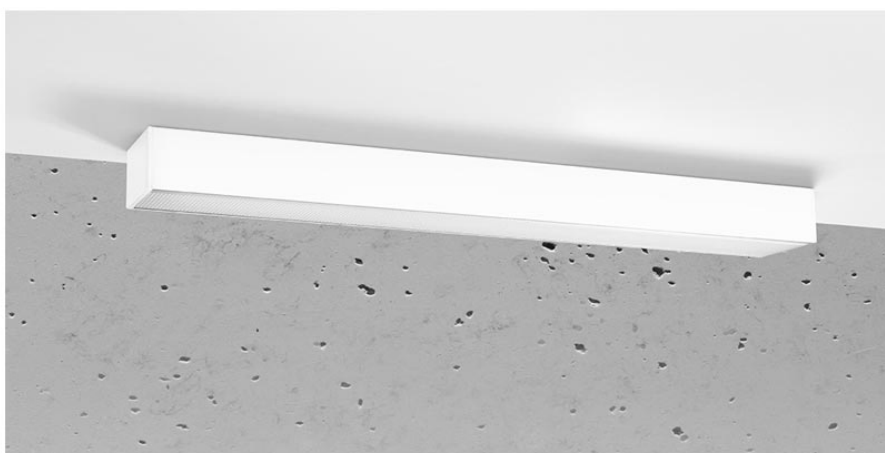

Aplique de techo PINNE LED 65 blanco, 22W

ESPECIFICACIONES

Alimentación	AC220V
Color	blanco
Interior-exterior	Interior
Protección IP	IP20
Estilo	moderno
Estancia	salon,pasillo

Referencia

LD2021355

Dimensiones del producto

670x60x60mm

Dimensiones del packaging

68x44747x44747cm

DETALLES

Bombilla: LED, 22W, 3100LM, 4000K, 50Hz, 220V, IP20

Bombilla incluida.

Dimensiones: 65 / 5,3 / 5,3 cm.

Material: aluminio.

Color blanco

Ficha técnica

Aplique de techo PINNE LED 65 blanco, 22W

LEDBOX®

GALERIA

AVISO

Datos sujetos a cambios sin aviso. Excepto errores y omisiones. Asegúrese de utilizar el archivo más reciente posible.