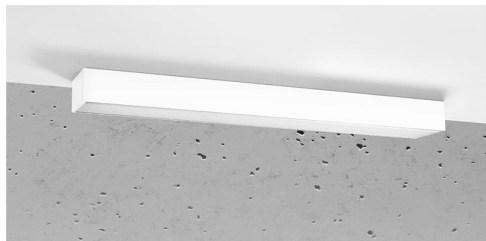

Aplique de techo PINNE LED 65 blanco, 22W

ESPECIFICACIONES

Alimentación	AC220V
Color	blanco
Interior-exterior	Interior
Protección IP	IP20
Estilo	moderno
Estancia	salon,pasillo

Referencia

LD2021355

Dimensiones del producto

670x60x60mm

Dimensiones del packaging

68x44747x44747cm

DETALLES

Bombilla: LED, 22W, 3100LM, 4000K, 50Hz, 220V, IP20

Bombilla incluida.

Dimensiones: 65 / 5,3 / 5,3 cm.

Material: aluminio.

Color blanco

Ficha técnica

Aplique de techo PINNE LED 65 blanco, 22W

LEDBOX®

GALERIA

Ficha técnica

Aplique de techo PINNE LED 65 blanco, 22W

LEDBOX®