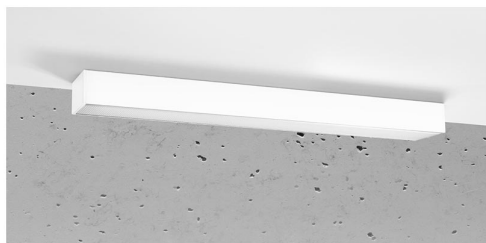

Aplique de techo PINNE LED 65 blanco, 22W

ESPECIFICACIONES

| | |
|-------------------|----------------------|
| Alimentación | AC220V |
| Color | blanco |
| Interior-exterior | Interior |
| Protección IP | IP20 |
| Estilo | moderno |
| Estancia | salon,pasillo |

Referencia

LD2021355

Dimensiones del producto

670x60x60mm

Dimensiones del packaging

68x44747x44747cm

DETALLES

Bombilla: LED, 22W, 3100LM, 4000K, 50Hz, 220V, IP20

Bombilla incluida.

Dimensiones: 65 / 5,3 / 5,3 cm.

Material: aluminio.

Color blanco

Ficha técnica

Aplique de techo PINNE LED 65 blanco, 22W

LEDBOX®

GALERIA