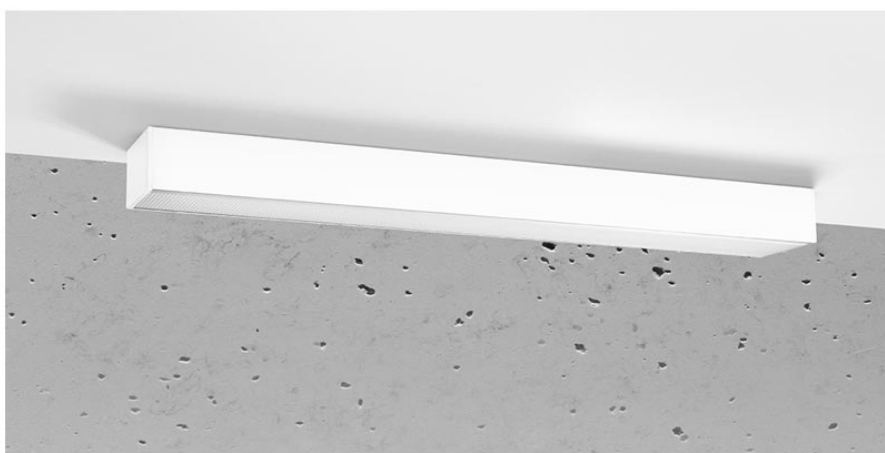

Aplique de techo PINNE LED 65 blanco, 22W

ESPECIFICACIONES

| | |
|-------------------|----------------------|
| Alimentación | AC220V |
| Color | blanco |
| Interior-exterior | Interior |
| Protección IP | IP20 |
| Estilo | moderno |
| Estancia | salon,pasillo |

Bombilla incluida.

Dimensiones: 65 / 5,3 / 5,3 cm.

Material: aluminio.

Color blanco

Ficha técnica

Aplique de techo PINNE LED 65 blanco, 22W

LEDBOX®

GALERIA