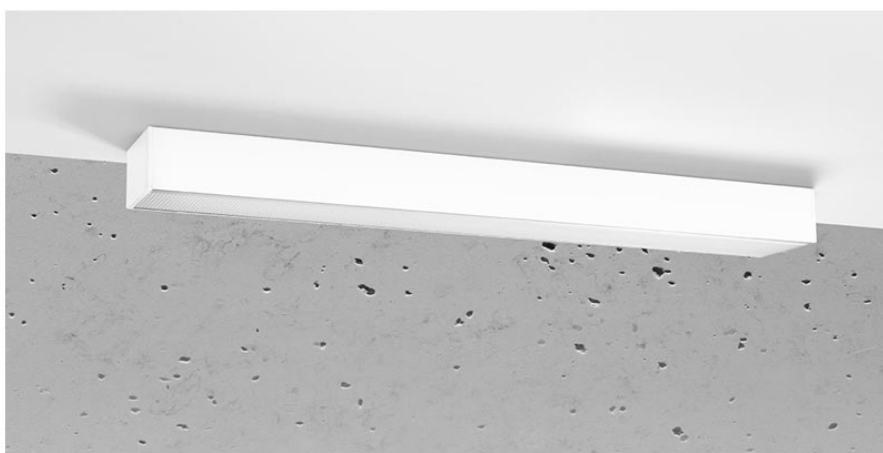

Aplique de techo PINNE LED 65 blanco, 22W

ESPECIFICACIONES

Alimentación	AC220V
Color	blanco
Interior-exterior	Interior
Protección IP	IP20
Estilo	moderno
Estancia	salon,pasillo

Referencia

LD2021355

Dimensiones del producto

670x60x60mm

Dimensiones del packaging

68x44747x44747cm

DETALLES

Bombilla: LED, 22W, 3100LM, 4000K, 50Hz, 220V, IP20

Bombilla incluida.

Dimensiones: 65 / 5,3 / 5,3 cm.

Material: aluminio.

Color blanco

Ficha técnica

Aplique de techo PINNE LED 65 blanco, 22W

LEDBOX®

GALERIA

Ficha técnica

Aplique de techo PINNE LED 65 blanco, 22W

LEDBOX®