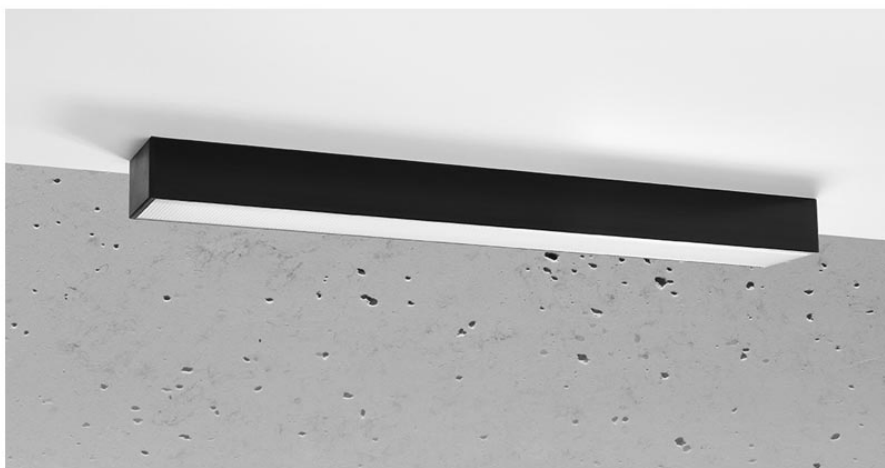

Aplique de techo PINNE LED 65 negro, 22W

ESPECIFICACIONES

Alimentación	AC220V
Color	negro
Interior-exterior	Interior
Protección IP	IP20
Estilo	moderno
Estancia	salon,pasillo

Referencia

LD2021356

Dimensiones del producto

670x60x60mm

Dimensiones del packaging

68x44747x44747cm

DETALLES

Bombilla: LED, 22W, 3100LM, 4000K, 50Hz, 220V, IP20

Bombilla incluida.

Dimensiones: 65 / 5,3 / 5,3 cm.

Material: aluminio.

De color negro

Ficha técnica

Aplique de techo PINNE LED 65 negro, 22W

LEDBOX®

GALERIA

Ficha técnica

Aplique de techo PINNE LED 65 negro, 22W

LEDBOX®