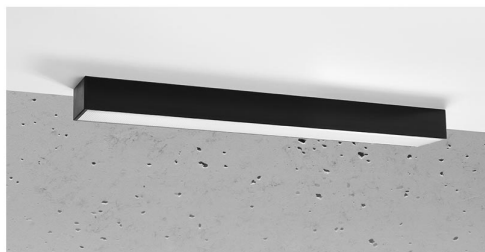

Aplique de techo PINNE LED 65 negro, 22W

ESPECIFICACIONES

Alimentación	AC220V
Color	negro
Interior-exterior	Interior
Protección IP	IP20
Estilo	moderno
Estancia	salon,pasillo

Referencia

LD2021356

Dimensiones del producto

670x60x60mm

Dimensiones del packaging

68x44747x44747cm

DETALLES

Bombilla: LED, 22W, 3100LM, 4000K, 50Hz, 220V, IP20

Bombilla incluida.

Dimensiones: 65 / 5,3 / 5,3 cm.

Material: aluminio.

De color negro

Ficha técnica

Aplique de techo PINNE LED 65 negro, 22W

LEDBOX[®]

GALERIA

AVISO

Datos sujetos a cambios sin aviso. Excepto errores y omisiones. Asegúrese de utilizar el archivo más reciente posible.