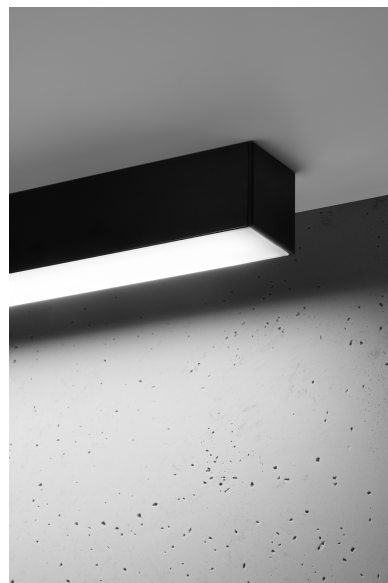

Aplique de techo PINNE LED 65 negro, 22W

ESPECIFICACIONES

Alimentación	AC220V
Color	negro
Interior-exterior	Interior
Protección IP	IP20
Estilo	moderno
Estancia	salon,pasillo

Referencia

LD2021356

Dimensiones del producto

670x60x60mm

Dimensiones del packaging

68x44747x44747cm

DETALLES

Bombilla: LED, 22W, 3100LM, 4000K, 50Hz, 220V, IP20

Bombilla incluida.

Dimensiones: 65 / 5,3 / 5,3 cm.

Material: aluminio.

De color negro

Ficha técnica

Aplique de techo PINNE LED 65 negro, 22W

LEDBOX[®]

GALERIA

AVISO

Datos sujetos a cambios sin aviso. Excepto errores y omisiones. Asegúrese de utilizar el archivo más reciente posible.