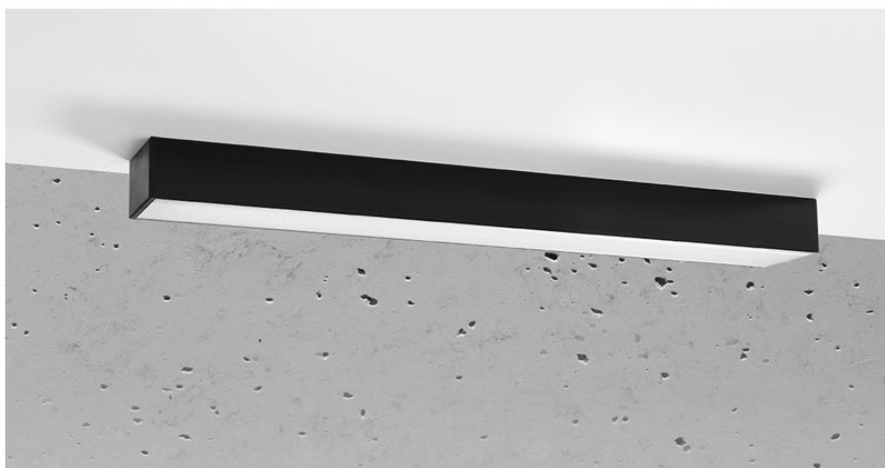

Aplique de techo PINNE LED 65 negro, 22W

ESPECIFICACIONES

Alimentación	AC220V
Color	negro
Interior-exterior	Interior
Protección IP	IP20
Estilo	moderno
Estancia	salon,pasillo

Referencia

LD2021356

Dimensiones del producto

670x60x60mm

Dimensiones del packaging

68x44747x44747cm

DETALLES

Bombilla: LED, 22W, 3100LM, 4000K, 50Hz, 220V, IP20

Bombilla incluida.

Dimensiones: 65 / 5,3 / 5,3 cm.

Material: aluminio.

De color negro

Ficha técnica

Aplique de techo PINNE LED 65 negro, 22W

LEDBOX[®]

GALERIA

AVISO

Datos sujetos a cambios sin aviso. Excepto errores y omisiones. Asegúrese de utilizar el archivo más reciente posible.