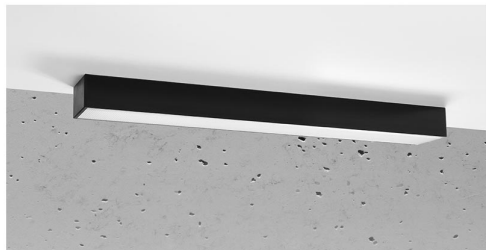

## Aplique de techo PINNE LED 65 negro, 22W

### ESPECIFICACIONES

Alimentación	<b>AC220V</b>
Color	<b>negro</b>
Interior-exterior	<b>Interior</b>
Protección IP	<b>IP20</b>
Estilo	<b>moderno</b>
Estancia	<b>salon,pasillo</b>

#### Dimensiones del producto

670x60x60mm

### DETALLES

Bombilla: LED, 22W, 3100LM, 4000K, 50Hz, 220V, IP20

Bombilla incluida.

Dimensiones: 65 / 5,3 / 5,3 cm.

Material: aluminio.

De color negro