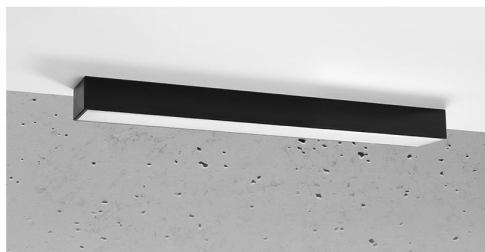

Aplique de techo PINNE LED 65 negro, 22W

ESPECIFICACIONES

Alimentación	AC220V
Color	negro
Interior-exterior	Interior
Protección IP	IP20
Estilo	moderno
Estancia	salon,pasillo

Referencia

LD2021356

Dimensiones del producto

670x60x60mm

Dimensiones del packaging

68x44747x44747cm

DETALLES

Bombilla: LED, 22W, 3100LM, 4000K, 50Hz, 220V, IP20

Bombilla incluida.

Dimensiones: 65 / 5,3 / 5,3 cm.

Material: aluminio.

De color negro

Ficha técnica

Aplique de techo PINNE LED 65 negro, 22W

LEDBOX®

GALERIA

Ficha técnica

Aplique de techo PINNE LED 65 negro, 22W

LEDBOX®