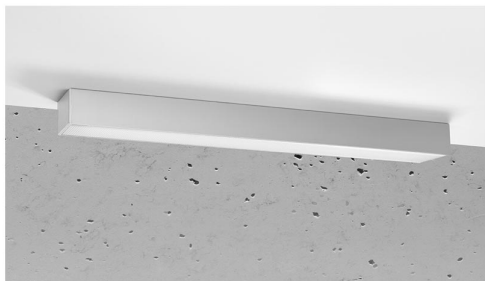

Aplique de techo PINNE LED 65 gris, 22W

ESPECIFICACIONES

Puntos de Luz	1
Alimentación	AC220V
Casquillo	E27
Otros	Housing
Color	gris
Interior-exterior	Interior
Protección IP	IP20
Estilo	moderno
Estancia	salon,pasillo

Referencia

LD2021357

Dimensiones del producto

670x60x60mm

Dimensiones del packaging

68x10x10cm

DETALLES

Bombilla: LED, 22W, 3100LM, 4000K, 50Hz, 220V, IP20

Bombilla incluida.

Dimensiones: 65 / 5,3 / 5,3 cm.

Material: aluminio.

Color: gris

Ficha técnica

Aplique de techo PINNE LED 65 gris, 22W

LEDBOX®

GALERIA

Ficha técnica

Aplique de techo PINNE LED 65 gris, 22W

LEDBOX®

AVISO

Datos sujetos a cambios sin aviso. Excepto errores y omisiones. Asegúrese de utilizar el archivo más reciente posible.