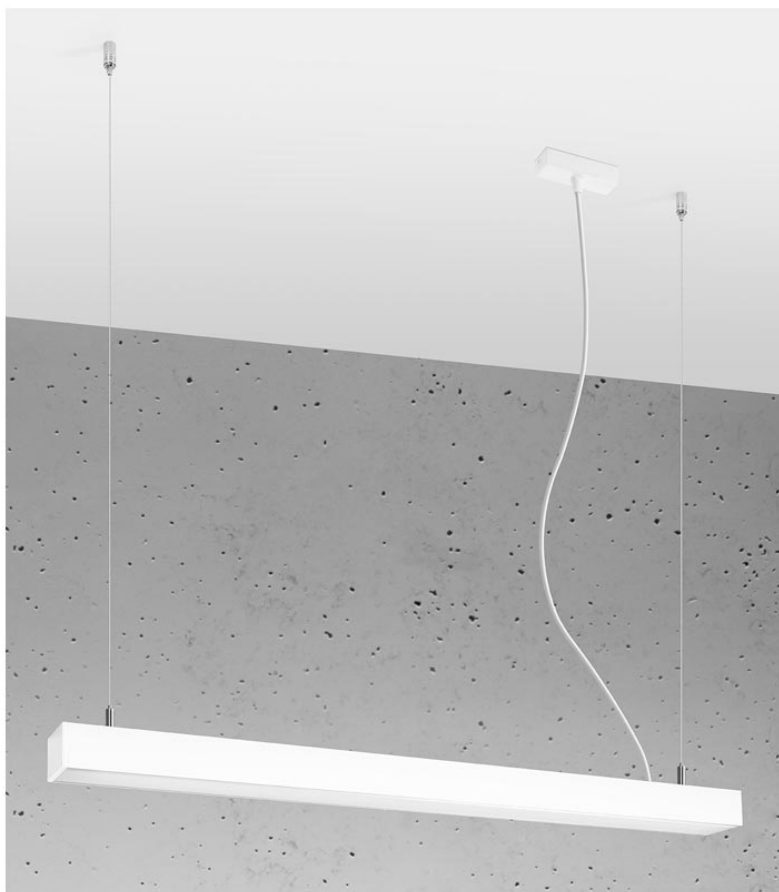

Lámpara de techo PINNE LED 95 blanco, 31W

ESPECIFICACIONES

Puntos de Luz	1
Alimentación	AC220V
Casquillo	E27
Otros	Housing
Color	blanco
Interior-exterior	Interior
Protección IP	IP20
Iluminación para...	Oficinas
Estilo	moderno
Estancia	oficina

Referencia

LD2021358

Dimensiones del producto

900x60x60mm

Dimensiones del packaging

98x10x10cm

DETALLES

Bombilla: LED, 31W, 4600LM, 3000K, 50Hz, 220V, IP20

Bombilla incluida.

Dimensiones: 95 / 5,3 / 150 cm.

Material: aluminio.

Color blanco

Ficha técnica

Lámpara de techo PINNE LED 95 blanco, 31W

LEDBOX®

GALERIA

Ficha técnica

Lámpara de techo PINNE LED 95 blanco, 31W

LEDBOX®

AVISO

Datos sujetos a cambios sin aviso. Excepto errores y omisiones. Asegúrese de utilizar el archivo más reciente posible.