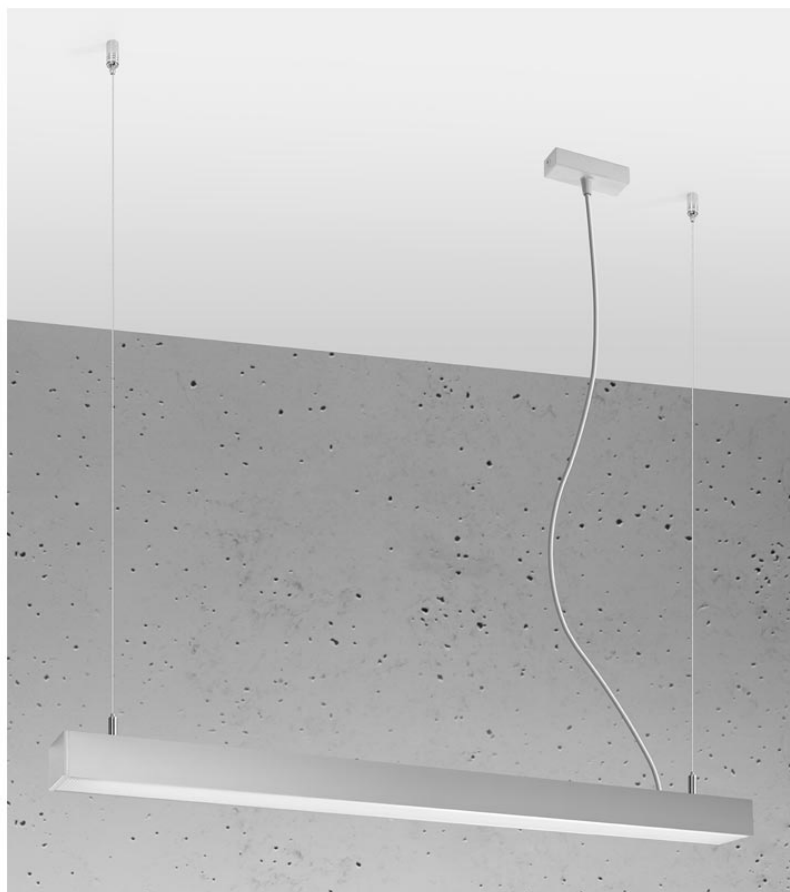

Lámpara de techo PINNE LED 95 gris, 31W

ESPECIFICACIONES

Puntos de Luz	1
Alimentación	AC220V
Casquillo	E27
Otros	Housing
Color	gris
Interior-exterior	Interior
Protección IP	IP20
Iluminación para...	Oficinas
Estilo	moderno
Estancia	oficina

Referencia

LD2021360

Dimensiones del producto

900x60x60mm

Dimensiones del packaging

98x10x10cm

DETALLES

Bombilla: LED, 31W, 4600LM, 3000K, 50Hz, 220V, IP20

Bombilla incluida.

Dimensiones: 95 / 5,3 / 150 cm.

Material: aluminio.

Color: gris

Ficha técnica

Lámpara de techo PINNE LED 95 gris, 31W

LEDBOX[®]

GALERIA

Ficha técnica

Lámpara de techo PINNE LED 95 gris, 31W

LEDBOX®

AVISO

Datos sujetos a cambios sin aviso. Excepto errores y omisiones. Asegúrese de utilizar el archivo más reciente posible.