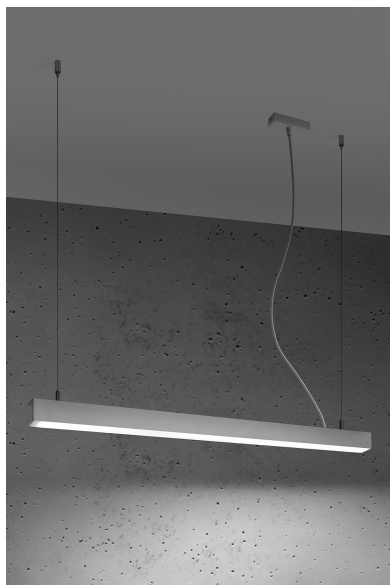

Lámpara de techo PINNE LED 95 blanco, 31W

ESPECIFICACIONES

Puntos de Luz	1
Alimentación	AC220V
Casquillo	E27
Otros	Housing
Color	blanco
Interior-exterior	Interior
Protección IP	IP20
Iluminación para...	Oficinas
Estilo	moderno
Estancia	oficina

Referencia

LD2021361

Dimensiones del producto

900x60x60mm

Dimensiones del packaging

98x10x10cm

DETALLES

Bombilla: LED, 31W, 4600LM, 4000K, 50Hz, 220V, IP20

Bombilla incluida.

Dimensiones: 95 / 5,3 / 150 cm.

Material: aluminio.

Color blanco

Ficha técnica

Lámpara de techo PINNE LED 95 blanco, 31W

LEDBOX®

GALERIA

Ficha técnica

Lámpara de techo PINNE LED 95 blanco, 31W

LEDBOX®

AVISO

Datos sujetos a cambios sin aviso. Excepto errores y omisiones. Asegúrese de utilizar el archivo más reciente posible.