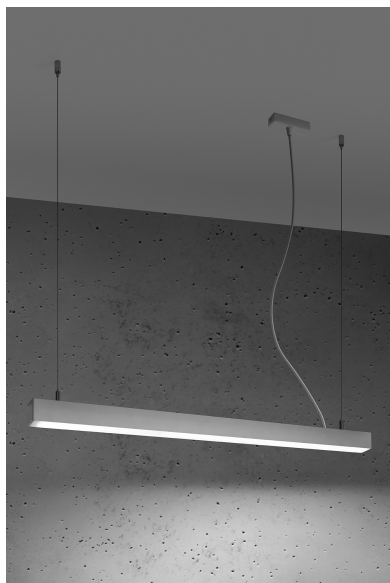

Lámpara de techo PINNE LED 95 blanco, 31W

ESPECIFICACIONES

Puntos de Luz	1
Alimentación	AC220V
Casquillo	E27
Otros	Housing
Color	blanco
Interior-exterior	Interior
Protección IP	IP20
Iluminación para...	Oficinas
Estilo	moderno
Estancia	oficina

Referencia

LD2021361

Dimensiones del producto

900x60x60mm

Dimensiones del packaging

98x10x10cm

DETALLES

Bombilla: LED, 31W, 4600LM, 4000K, 50Hz, 220V, IP20

Bombilla incluida.

Dimensiones: 95 / 5,3 / 150 cm.

Material: aluminio.

Color blanco

Ficha técnica

Lámpara de techo PINNE LED 95 blanco, 31W

LEDBOX®

GALERIA

Ficha técnica

Lámpara de techo PINNE LED 95 blanco, 31W

LEDBOX®

AVISO

Datos sujetos a cambios sin aviso. Excepto errores y omisiones. Asegúrese de utilizar el archivo más reciente posible.