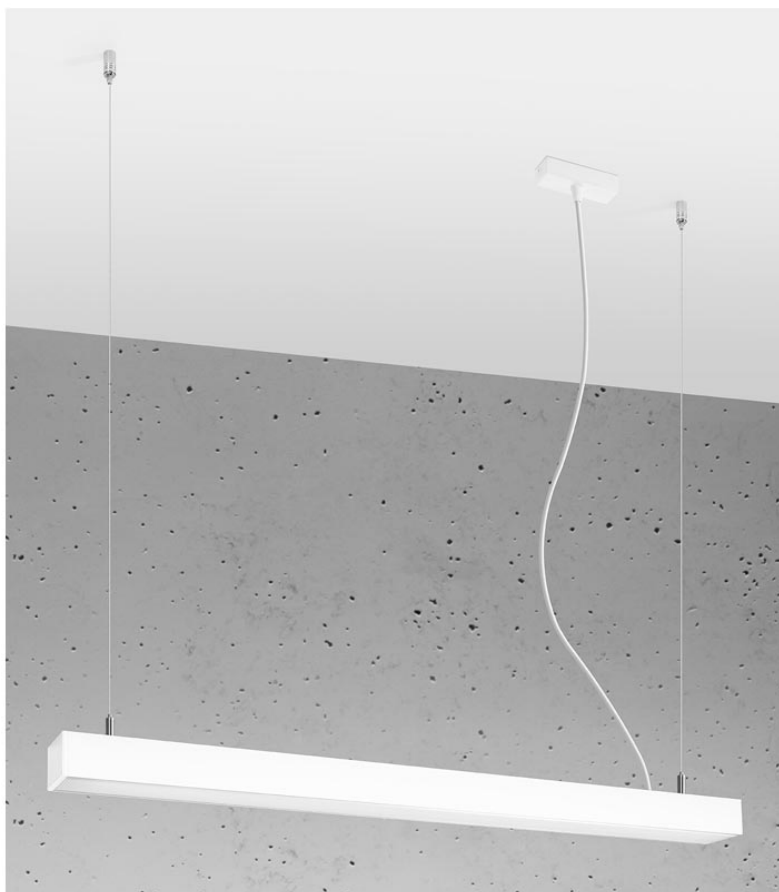

Lámpara de techo PINNE LED 95 blanco, 31W

ESPECIFICACIONES

Puntos de Luz	1
Alimentación	AC220V
Casquillo	E27
Otros	Housing
Color	blanco
Interior-exterior	Interior
Protección IP	IP20
Iluminación para...	Oficinas
Estilo	moderno
Estancia	oficina

Referencia

LD2021361

Dimensiones del producto

900x60x60mm

Dimensiones del packaging

98x10x10cm

DETALLES

Bombilla: LED, 31W, 4600LM, 4000K, 50Hz, 220V, IP20

Bombilla incluida.

Dimensiones: 95 / 5,3 / 150 cm.

Material: aluminio.

Color blanco

Ficha técnica

Lámpara de techo PINNE LED 95 blanco, 31W

LEDBOX®

GALERIA

Ficha técnica

Lámpara de techo PINNE LED 95 blanco, 31W

LEDBOX®

AVISO

Datos sujetos a cambios sin aviso. Excepto errores y omisiones. Asegúrese de utilizar el archivo más reciente posible.