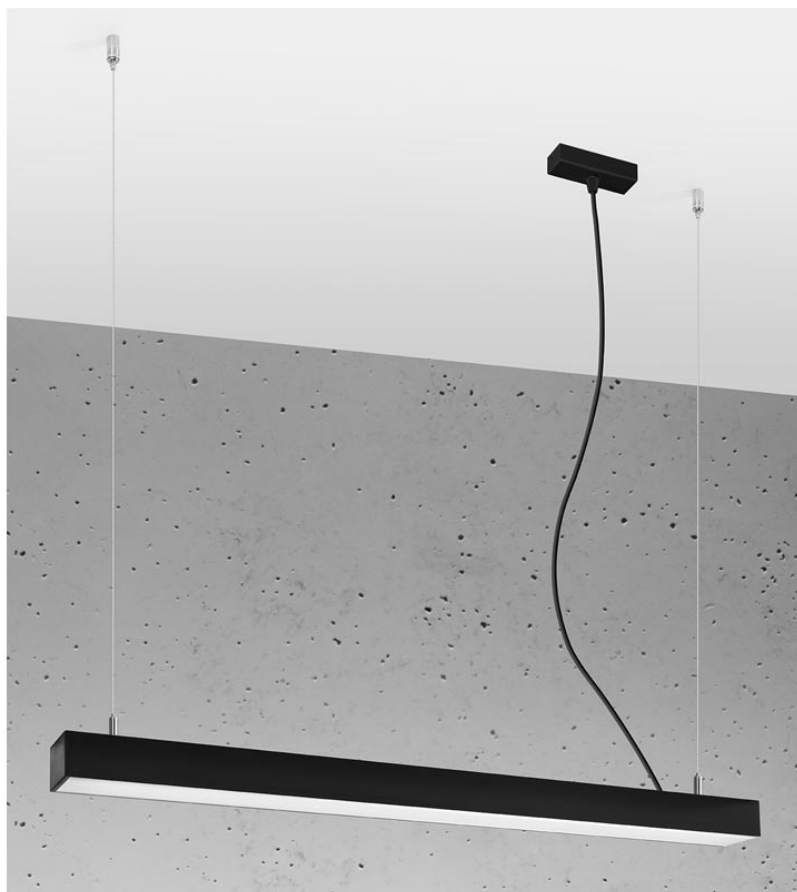

Lámpara de techo PINNE LED 95 negro, 31W

ESPECIFICACIONES

Puntos de Luz	1
Alimentación	AC220V
Casquillo	E27
Otros	Housing
Color	negro
Interior-exterior	Interior
Protección IP	IP20
Iluminación para...	Oficinas
Estilo	moderno
Estancia	oficina

Referencia

LD2021362

Dimensiones del producto

900x60x60mm

Dimensiones del packaging

98x10x10cm

DETALLES

Bombilla: LED, 31W, 4600LM, 4000K, 50Hz, 220V, IP20

Bombilla incluida.

Dimensiones: 95 / 5,3 / 150 cm.

Material: aluminio.

De color negro

Ficha técnica

Lámpara de techo PINNE LED 95 negro, 31W

LEDBOX[®]

GALERIA

Ficha técnica

Lámpara de techo PINNE LED 95 negro, 31W

LEDBOX®

AVISO

Datos sujetos a cambios sin aviso. Excepto errores y omisiones. Asegúrese de utilizar el archivo más reciente posible.