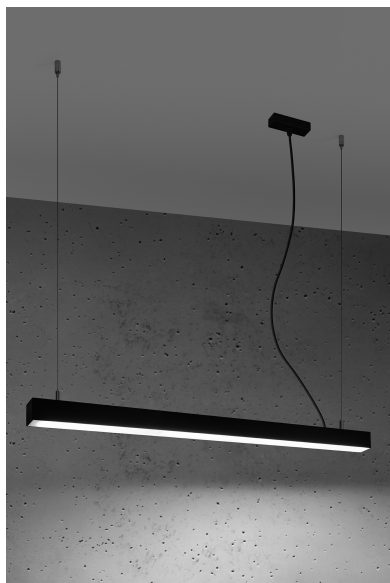

Lámpara de techo PINNE LED 95 negro, 31W

ESPECIFICACIONES

Puntos de Luz	1
Alimentación	AC220V
Casquillo	E27
Otros	Housing
Color	negro
Interior-exterior	Interior
Protección IP	IP20
Iluminación para...	Oficinas
Estilo	moderno
Estancia	oficina

Referencia

LD2021362

Dimensiones del producto

900x60x60mm

Dimensiones del packaging

98x10x10cm

DETALLES

Bombilla: LED, 31W, 4600LM, 4000K, 50Hz, 220V, IP20

Bombilla incluida.

Dimensiones: 95 / 5,3 / 150 cm.

Material: aluminio.

De color negro

Ficha técnica

Lámpara de techo PINNE LED 95 negro, 31W

LEDBOX[®]

GALERIA

Ficha técnica

Lámpara de techo PINNE LED 95 negro, 31W

LEDBOX®

AVISO

Datos sujetos a cambios sin aviso. Excepto errores y omisiones. Asegúrese de utilizar el archivo más reciente posible.