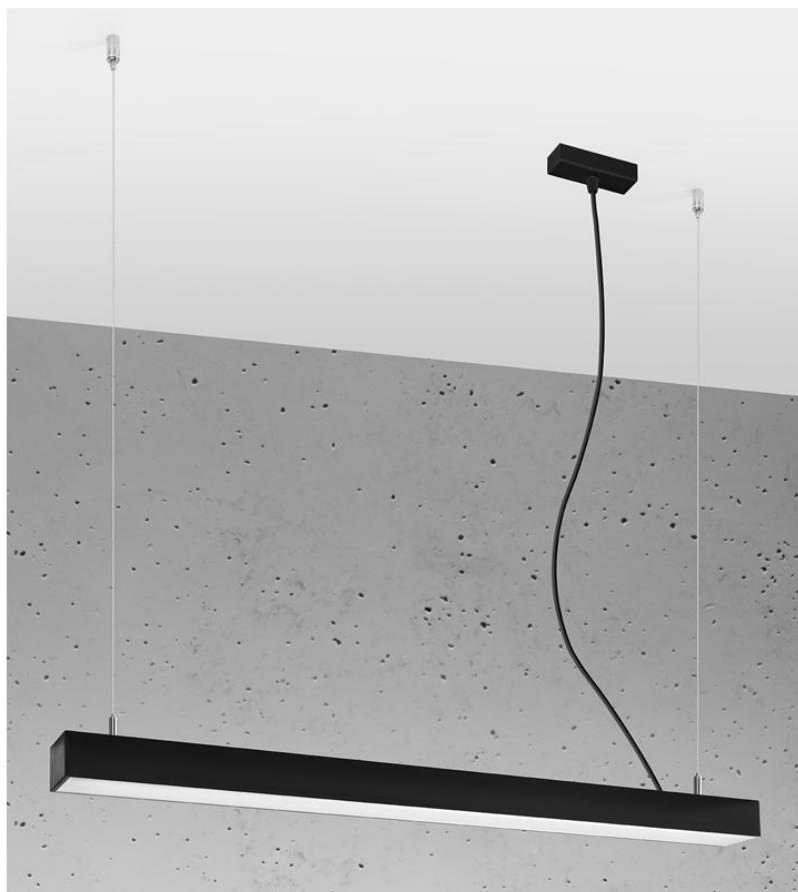

Lámpara de techo PINNE LED 95 negro, 31W

ESPECIFICACIONES

Puntos de Luz	1
Alimentación	AC220V
Casquillo	E27
Otros	Housing
Color	negro
Interior-exterior	Interior
Protección IP	IP20
Iluminación para...	Oficinas
Estilo	moderno
Estancia	oficina

Referencia

LD2021362

Dimensiones del producto

900x60x60mm

Dimensiones del packaging

98x10x10cm

DETALLES

Bombilla: LED, 31W, 4600LM, 4000K, 50Hz, 220V, IP20

Bombilla incluida.

Dimensiones: 95 / 5,3 / 150 cm.

Material: aluminio.

De color negro

Ficha técnica

Lámpara de techo PINNE LED 95 negro, 31W

LEDBOX[®]

GALERIA

Ficha técnica

Lámpara de techo PINNE LED 95 negro, 31W

LEDBOX®

AVISO

Datos sujetos a cambios sin aviso. Excepto errores y omisiones. Asegúrese de utilizar el archivo más reciente posible.