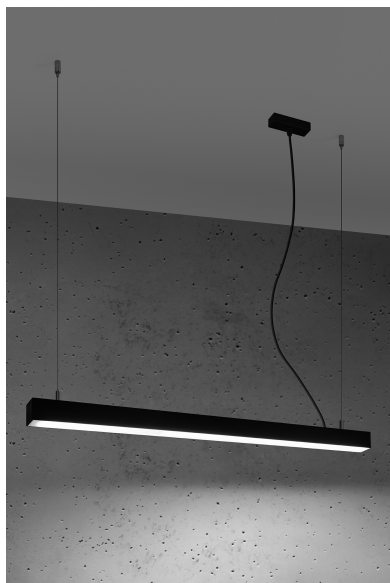

Lámpara de techo PINNE LED 95 negro, 31W

ESPECIFICACIONES

Puntos de Luz	1
Alimentación	AC220V
Casquillo	E27
Otros	Housing
Color	negro
Interior-exterior	Interior
Protección IP	IP20
Iluminación para...	Oficinas
Estilo	moderno
Estancia	oficina

Referencia

LD2021362

Dimensiones del producto

900x60x60mm

Dimensiones del packaging

98x10x10cm

DETALLES

Bombilla: LED, 31W, 4600LM, 4000K, 50Hz, 220V, IP20

Bombilla incluida.

Dimensiones: 95 / 5,3 / 150 cm.

Material: aluminio.

De color negro

Ficha técnica

Lámpara de techo PINNE LED 95 negro, 31W

LEDBOX®

GALERIA

Ficha técnica

Lámpara de techo PINNE LED 95 negro, 31W

LEDBOX®

AVISO

Datos sujetos a cambios sin aviso. Excepto errores y omisiones. Asegúrese de utilizar el archivo más reciente posible.