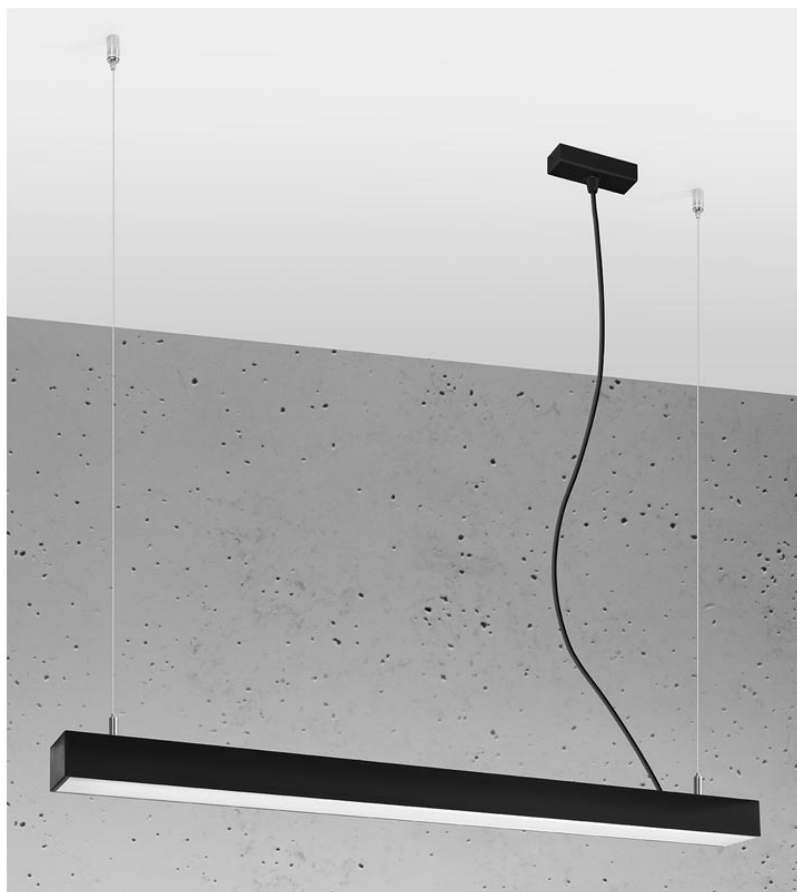

Lámpara de techo PINNE LED 95 negro, 31W

ESPECIFICACIONES

Puntos de Luz	1
Alimentación	AC220V
Casquillo	E27
Otros	Housing
Color	negro
Interior-exterior	Interior
Protección IP	IP20
Iluminación para...	Oficinas
Estilo	moderno
Estancia	oficina

Referencia

LD2021362

Dimensiones del producto

900x60x60mm

Dimensiones del packaging

98x10x10cm

DETALLES

Bombilla: LED, 31W, 4600LM, 4000K, 50Hz, 220V, IP20

Bombilla incluida.

Dimensiones: 95 / 5,3 / 150 cm.

Material: aluminio.

De color negro

Ficha técnica

Lámpara de techo PINNE LED 95 negro, 31W

LEDBOX®

GALERIA

Ficha técnica

Lámpara de techo PINNE LED 95 negro, 31W

LEDBOX®

AVISO

Datos sujetos a cambios sin aviso. Excepto errores y omisiones. Asegúrese de utilizar el archivo más reciente posible.