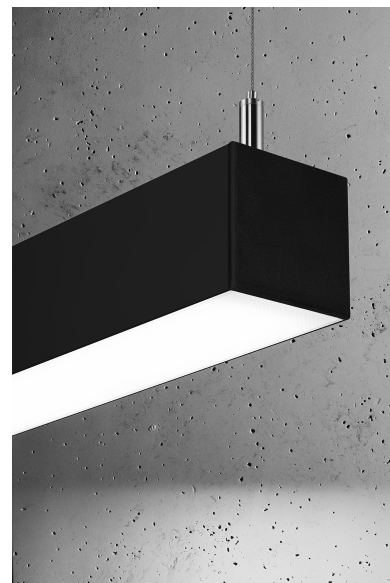

Ficha técnica

Lámpara de techo PINNE LED 95 negro, 31W

LEDBOX®

AVISO

Datos sujetos a cambios sin aviso. Excepto errores y omisiones. Asegúrese de utilizar el archivo más reciente posible.