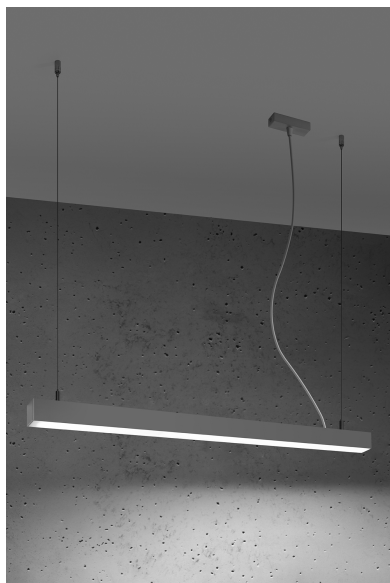

Lámpara de techo PINNE LED 95 gris, 31W

ESPECIFICACIONES

Puntos de Luz	1
Alimentación	AC220V
Casquillo	E27
Otros	Housing
Color	gris
Interior-exterior	Interior
Protección IP	IP20
Iluminación para...	Oficinas
Estilo	moderno
Estancia	oficina

Referencia

LD2021363

Dimensiones del producto

900x60x60mm

Dimensiones del packaging

98x10x10cm

DETALLES

Bombilla: LED, 31W, 4600LM, 4000K, 50Hz, 220V, IP20

Bombilla incluida.

Dimensiones: 95 / 5,3 / 150 cm.

Material: aluminio.

Color: gris

Ficha técnica

Lámpara de techo PINNE LED 95 gris, 31W

LEDBOX®

GALERIA

Ficha técnica

Lámpara de techo PINNE LED 95 gris, 31W

LEDBOX®

AVISO

Datos sujetos a cambios sin aviso. Excepto errores y omisiones. Asegúrese de utilizar el archivo más reciente posible.