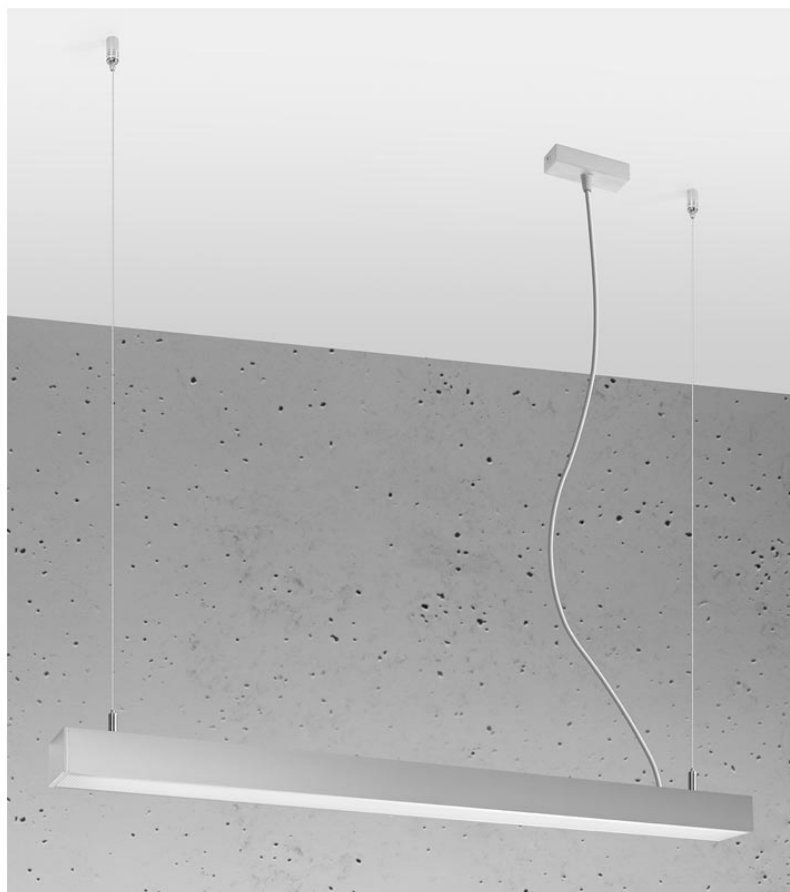

Lámpara de techo PINNE LED 95 gris, 31W

ESPECIFICACIONES

Puntos de Luz	1
Alimentación	AC220V
Casquillo	E27
Otros	Housing
Color	gris
Interior-exterior	Interior
Protección IP	IP20
Iluminación para...	Oficinas
Estilo	moderno
Estancia	oficina

Referencia

LD2021363

Dimensiones del producto

900x60x60mm

Dimensiones del packaging

98x10x10cm

DETALLES

Bombilla: LED, 31W, 4600LM, 4000K, 50Hz, 220V, IP20

Bombilla incluida.

Dimensiones: 95 / 5,3 / 150 cm.

Material: aluminio.

Color: gris

Ficha técnica

Lámpara de techo PINNE LED 95 gris, 31W

LEDBOX®

GALERIA

Ficha técnica

Lámpara de techo PINNE LED 95 gris, 31W

LEDBOX®

AVISO

Datos sujetos a cambios sin aviso. Excepto errores y omisiones. Asegúrese de utilizar el archivo más reciente posible.